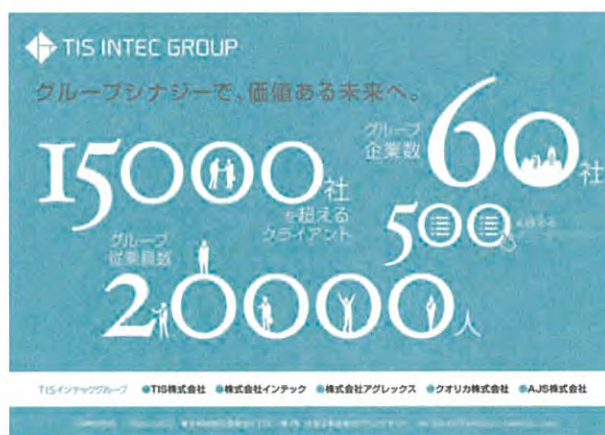

STAFF

部	長	日下	剛
監	督	佐藤	靖夫
コ	ー	チ	松田
アシスタント・コーチ		青木	太
マネージャー		牛野	慶久
マネージャー		中野	由希
マネージャー		井坂	ひかり

PLAYER

番号	氏名	身長	出身校	番号	氏名	身長	出身校
2	中野 貴雄	174	駒澤大	18	中村 優斗	192	仙台大
3	三谷 篤志	180	仙台大	19	藤井 佑亮	184	大東文化大
6	大下内 仁	183	順天堂大	23	バティイッサイ ジャニ	203	白鷗大
7	小 鮎 凌	188	順天堂大	24	浜崎 光弘	180	日本大
8	中村 康人	180	富山大	27	趙 明	190	順天堂大
11	三原 兵庫	185	専修大	32	松田 大地	189	東北学院大
12	吉村 雄大	180	関東学院大	33	佐々木 慶祐	188	駒澤大
13	池村 孝展	171	長野大	38	中村 遼太郎	188	順天堂大
14	平 亮介	173	順天堂大	97	村山 尚之	186	順天堂大