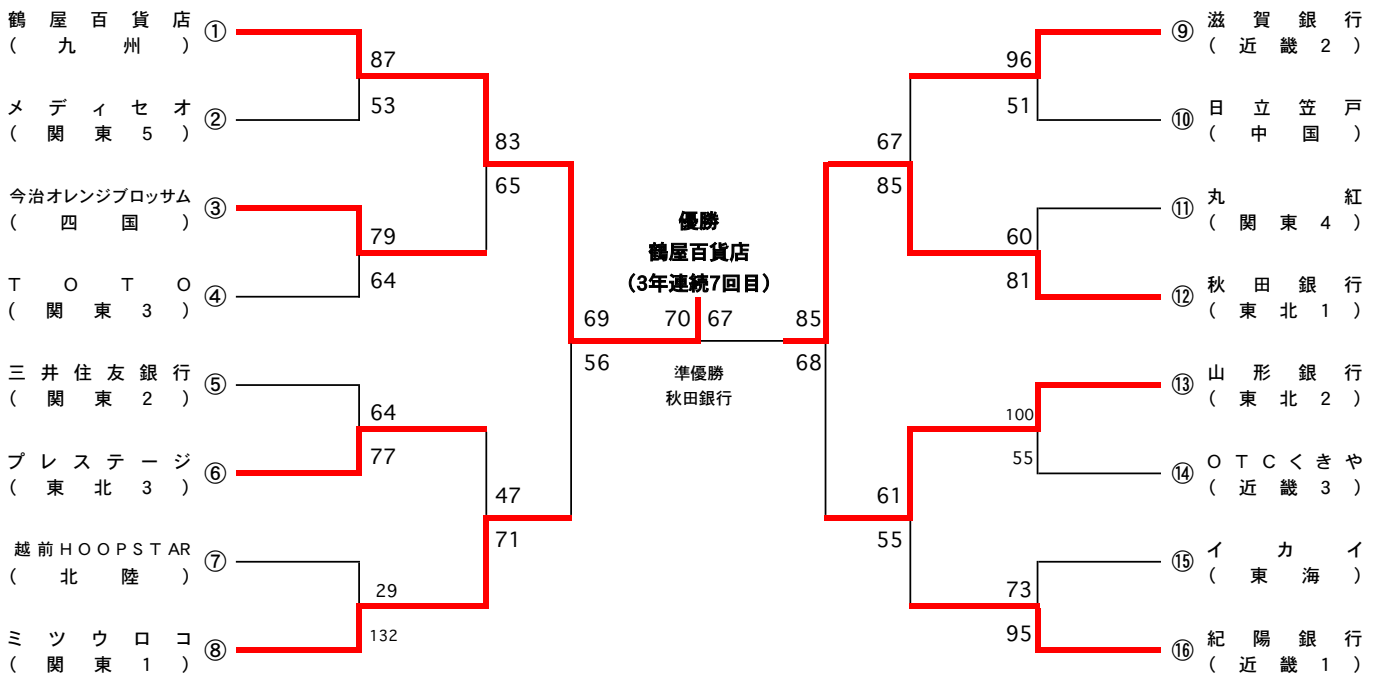

平成29年度全日本実業団バスケットボール競技大会組合せ
兼 全日本社会人バスケットボール選手権プレ大会予選

期日:平成29年9月9日(土)~11日(月)

場所:神奈川県平塚市 馬入ふれあい公園 ひらつかサン・ライフアリーナ

女子

9日(土)	10日(日)	11日(月)	10日(日)	9日(土)
-------	--------	--------	--------	-------

<交流戦4試合>