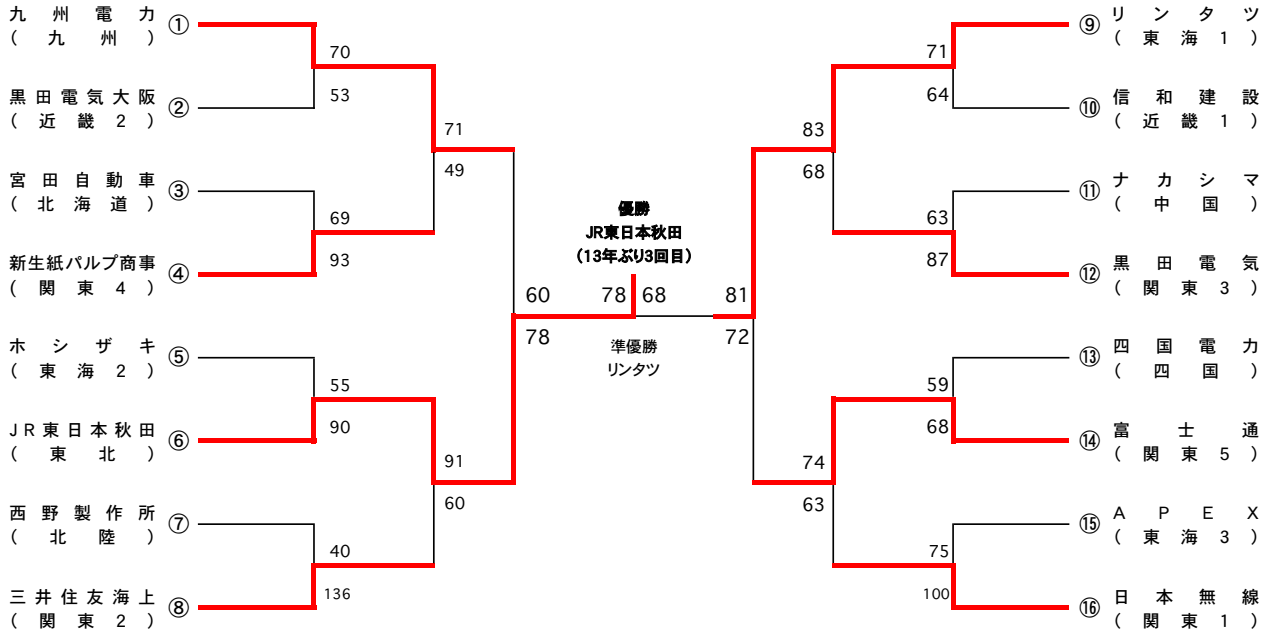

平成29年度全日本実業団バスケットボール競技大会組合せ
兼 全日本社会人バスケットボール選手権プレ大会予選

期日:平成29年9月9日(土)~11日(月)

場所:神奈川県平塚市 馬入ふれあい公園 ひらつかサン・ライフアリーナ

男子

9日(土)	10日(日)	11日(月)	10日(日)	9日(土)
-------	--------	--------	--------	-------

第3位

<交流戦4試合>