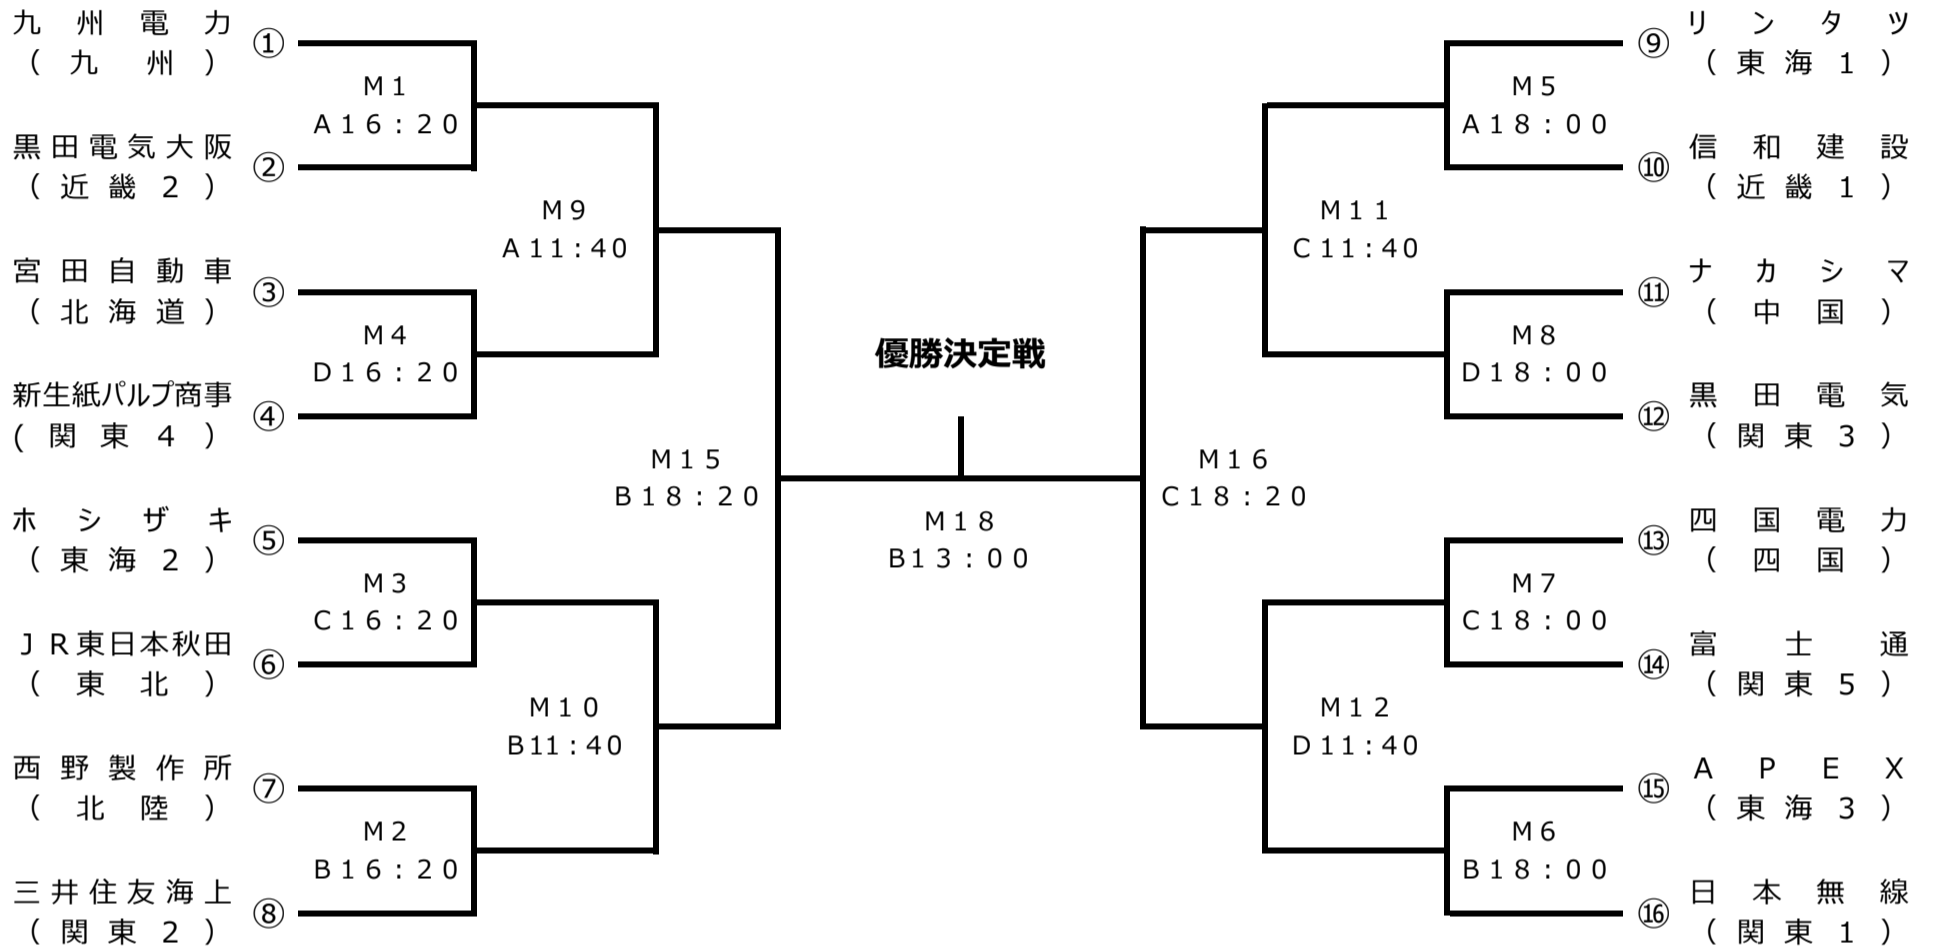

平成29年度全日本実業団バスケットボール競技大会組合せ兼 全日本社会人バスケットボール選手権予選大会予選

1. 試合数

区分 開催日	男子		女子		総試合数
	試合内容	数	試合内容	数	
9月9日 (土)	1回戦	8	1回戦	8	16
9月10日 (日)	2回戦(4) 交流戦(4) 5-6位決定戦(2) 準決勝(2)	12	2回戦(4) 交流戦(4) 準決勝(2)	10	22
9月11日 (月)	3位決定戦 決勝戦	2	3位決定戦 決勝戦	2	4
計		22	※女子は、5-6位決定戦は行わない。	20	42

2. 競技日程

開催日	開始時刻	Aコート	Bコート	Cコート	Dコート
9日 (土)	13:00	W1 女子1回戦 鶴屋百貨店(九州) VS メディセオ(関東5)	W2 女子1回戦 越前HOOPSTAR(北陸) VS ミツウロコ(関東1)	W3 女子1回戦 三井住友銀行(関東2) VS プレステージ(東北3)	W4 女子1回戦 今治オレンジプロッサム(四国) VS TOTO(関東3)
	14:40	W5 女子1回戦 滋賀銀行(近畿2) VS 日立笠戸(中国)	W6 女子1回戦 イカイ(東海) VS 紀陽銀行(近畿1)	W7 女子1回戦 山形銀行(東北2) VS OTCくま(近畿3)	W8 女子1回戦 丸紅(関東4) VS 秋田銀行(東北1)
	16:20	M1 男子1回戦 九州電力(九州) VS 黒田電気大阪(近畿2)	M2 男子1回戦 西野製作所(北陸) VS 三井住友海上(関東2)	M3 男子1回戦 ホシザキ(東海2) VS JR東日本秋田(東北)	M4 男子1回戦 宮田自動車(北海道) VS 新生紙パルプ商事(関東4)
	18:00	M5 男子1回戦 リントツ(東海1) VS 信和建設(近畿1)	M6 男子1回戦 APEX(東海3) VS 日本無線(関東1)	M7 男子1回戦 四国電力(四国) VS 富士通(関東5)	M8 男子1回戦 ナカシマ(中国) VS 黒田電気(関東3)
10日 (日)	10:00	W9 女子2回戦 vs W1勝 W4勝	W10 女子2回戦 vs W3勝 W2勝	W11 女子2回戦 vs W5勝 W8勝	W12 女子2回戦 vs W7勝 W6勝
	11:40	M9 男子2回戦 vs M1勝 M4勝	M10 男子2回戦 vs M3勝 M2勝	M11 男子2回戦 vs M5勝 M8勝	M12 男子2回戦 vs M7勝 M6勝
	13:20	K1 女子交流戦 vs W3負 W2負	K2 女子交流戦 vs W7負 W6負	K3 女子交流戦 vs W1負 W4負	K4 女子交流戦 vs W5負 W8負
	15:00	K5 男子交流戦 vs M3負 M2負	K6 男子交流戦 vs M7負 M6負	K7 男子交流戦 vs M1負 M4負	K8 男子交流戦 vs M5負 M8負
	16:40	M13 男子5-6位決定戦 vs M9負 M10負	W13 女子準決勝 vs W9勝 W10勝	W14 女子準決勝 vs W11勝 W12勝	M14 男子5-6位決定戦 vs M11負 M12負
	18:20		M15 男子準決勝 vs M9勝 M10勝	M16 男子準決勝 vs M11勝 M12勝	
11日 (月)	11:00		M17 男子3位決定戦 vs M15負 M16負	W15 女子3位決定戦 vs W13負 W14負	
	3位表彰式(男女)				
	13:00		M18 男子決勝 vs M15勝 M16勝	W16 女子決勝 vs W13勝 W14勝	
表彰式(男女)					

平成29年度全日本実業団バスケットボール競技大会組合せ 兼 全日本社会人バスケットボール選手権予選大会予選

期日：平成29年9月9日（土）～11日（月）

場所：神奈川県平塚市 馬入ふれあい公園 ひらつかサン・ライフアリーナ

男子

9日（土）	10日（日）	11日（月）	10日（日）	9日（土）
-------	--------	--------	--------	-------

平成29年度全日本実業団バスケットボール競技大会組合せ 兼 全日本社会人バスケットボール選手権予選

期日：平成29年9月9日（土）～11日（月）

場所：神奈川県平塚市 馬入ふれあい公園 ひらつかサン・ライフアリーナ

女子

9日（土）	10日（日）	11日（月）	10日（日）	9日（土）
-------	--------	--------	--------	-------

<交流戦4試合>