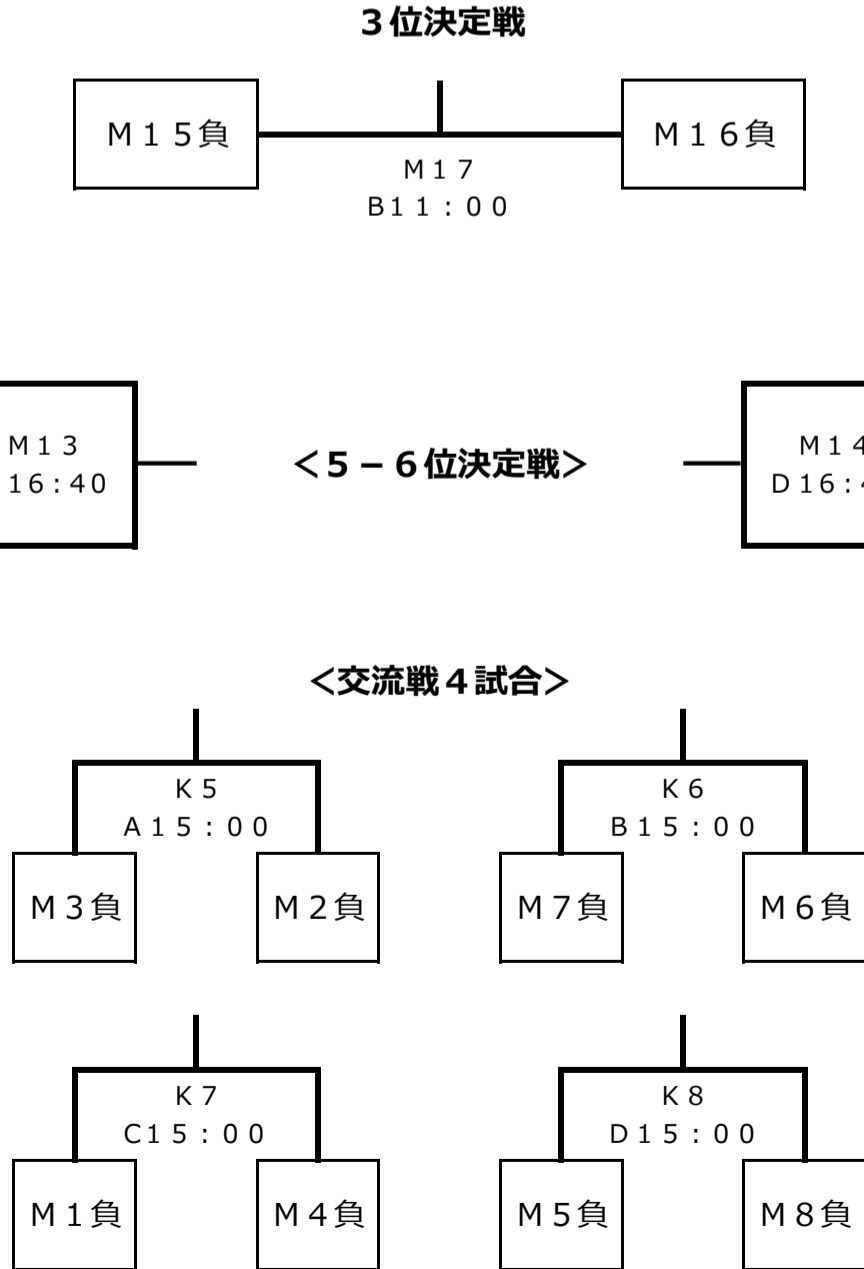

平成29年度全日本実業団バスケットボール競技大会組合せ兼 全日本社会人バスケットボール選手権予選大会予選

1. 試合数

区分 開催日	男子		女子		総試合数
	試合内容	数	試合内容	数	
9月9日 (土)	1回戦	8	1回戦	8	16
9月10日 (日)	2回戦(4) 交流戦(4) 5-6位決定戦(2) 準決勝(2)	12	2回戦(4) 交流戦(4) 準決勝(2)	10	22
9月11日 (月)	3位決定戦 決勝戦	2	3位決定戦 決勝戦	2	4
計		22	※女子は、5-6位決定戦は行わない。	20	42

2. 競技日程

開催日	開始時刻	Aコート	Bコート	Cコート	Dコート
9日 (土)	13:00	W1 女子1回戦 鶴屋百貨店(九州) VS メディセオ(関東5)	W2 女子1回戦 越前HOOPSTAR(北陸) VS ミツウロコ(関東1)	W3 女子1回戦 三井住友銀行(関東2) VS プレステージ(東北3)	W4 女子1回戦 今治オレンジプロッサム(四国) VS TOTO(関東3)
	14:40	W5 女子1回戦 滋賀銀行(近畿2) VS 日立笠戸(中国)	W6 女子1回戦 イカイ(東海) VS 紀陽銀行(近畿1)	W7 女子1回戦 山形銀行(東北2) VS OTCくま(近畿3)	W8 女子1回戦 丸紅(関東4) VS 秋田銀行(東北1)
	16:20	M1 男子1回戦 九州電力(九州) VS 黒田電気大阪(近畿2)	M2 男子1回戦 西野製作所(北陸) VS 三井住友海上(関東2)	M3 男子1回戦 ホシザキ(東海2) VS JR東日本秋田(東北)	M4 男子1回戦 宮田自動車(北海道) VS 新生紙パルプ商事(関東4)
	18:00	M5 男子1回戦 リントツ(東海1) VS 信和建設(近畿1)	M6 男子1回戦 APEX(東海3) VS 日本無線(関東1)	M7 男子1回戦 四国電力(四国) VS 富士通(関東5)	M8 男子1回戦 ナカシマ(中国) VS 黒田電気(関東3)
10日 (日)	10:00	W9 女子2回戦 vs W1勝 W4勝	W10 女子2回戦 vs W3勝 W2勝	W11 女子2回戦 vs W5勝 W8勝	W12 女子2回戦 vs W7勝 W6勝
	11:40	M9 男子2回戦 vs M1勝 M4勝	M10 男子2回戦 vs M3勝 M2勝	M11 男子2回戦 vs M5勝 M8勝	M12 男子2回戦 vs M7勝 M6勝
	13:20	K1 女子交流戦 vs W3負 W2負	K2 女子交流戦 vs W7負 W6負	K3 女子交流戦 vs W1負 W4負	K4 女子交流戦 vs W5負 W8負
	15:00	K5 男子交流戦 vs M3負 M2負	K6 男子交流戦 vs M7負 M6負	K7 男子交流戦 vs M1負 M4負	K8 男子交流戦 vs M5負 M8負
	16:40	M13 男子5-6位決定戦 vs M9負 M10負	W13 女子準決勝 vs W9勝 W10勝	W14 女子準決勝 vs W11勝 W12勝	M14 男子5-6位決定戦 vs M11負 M12負
	18:20		M15 男子準決勝 vs M9勝 M10勝	M16 男子準決勝 vs M11勝 M12勝	
11日 (月)	11:00		M17 男子3位決定戦 vs M15負 M16負	W15 女子3位決定戦 vs W13負 W14負	
	3位表彰式(男女)				
	13:00		M18 男子決勝 vs M15勝 M16勝	W16 女子決勝 vs W13勝 W14勝	
表彰式(男女)					

平成29年度全日本実業団バスケットボール競技大会組合せ 兼 全日本社会人バスケットボール選手権予選大会予選

期日：平成29年9月9日（土）～11日（月）

場所：神奈川県平塚市 馬入ふれあい公園 ひらつかサン・ライフアリーナ

男子

9日（土）	10日（日）	11日（月）	10日（日）	9日（土）
-------	--------	--------	--------	-------

平成29年度全日本実業団バスケットボール競技大会組合せ 兼 全日本社会人バスケットボール選手権予選

期日：平成29年9月9日（土）～11日（月）

場所：神奈川県平塚市 馬入ふれあい公園 ひらつかサン・ライフアリーナ

女子

9日（土）	10日（日）	11日（月）	10日（日）	9日（土）
-------	--------	--------	--------	-------

<交流戦4試合>