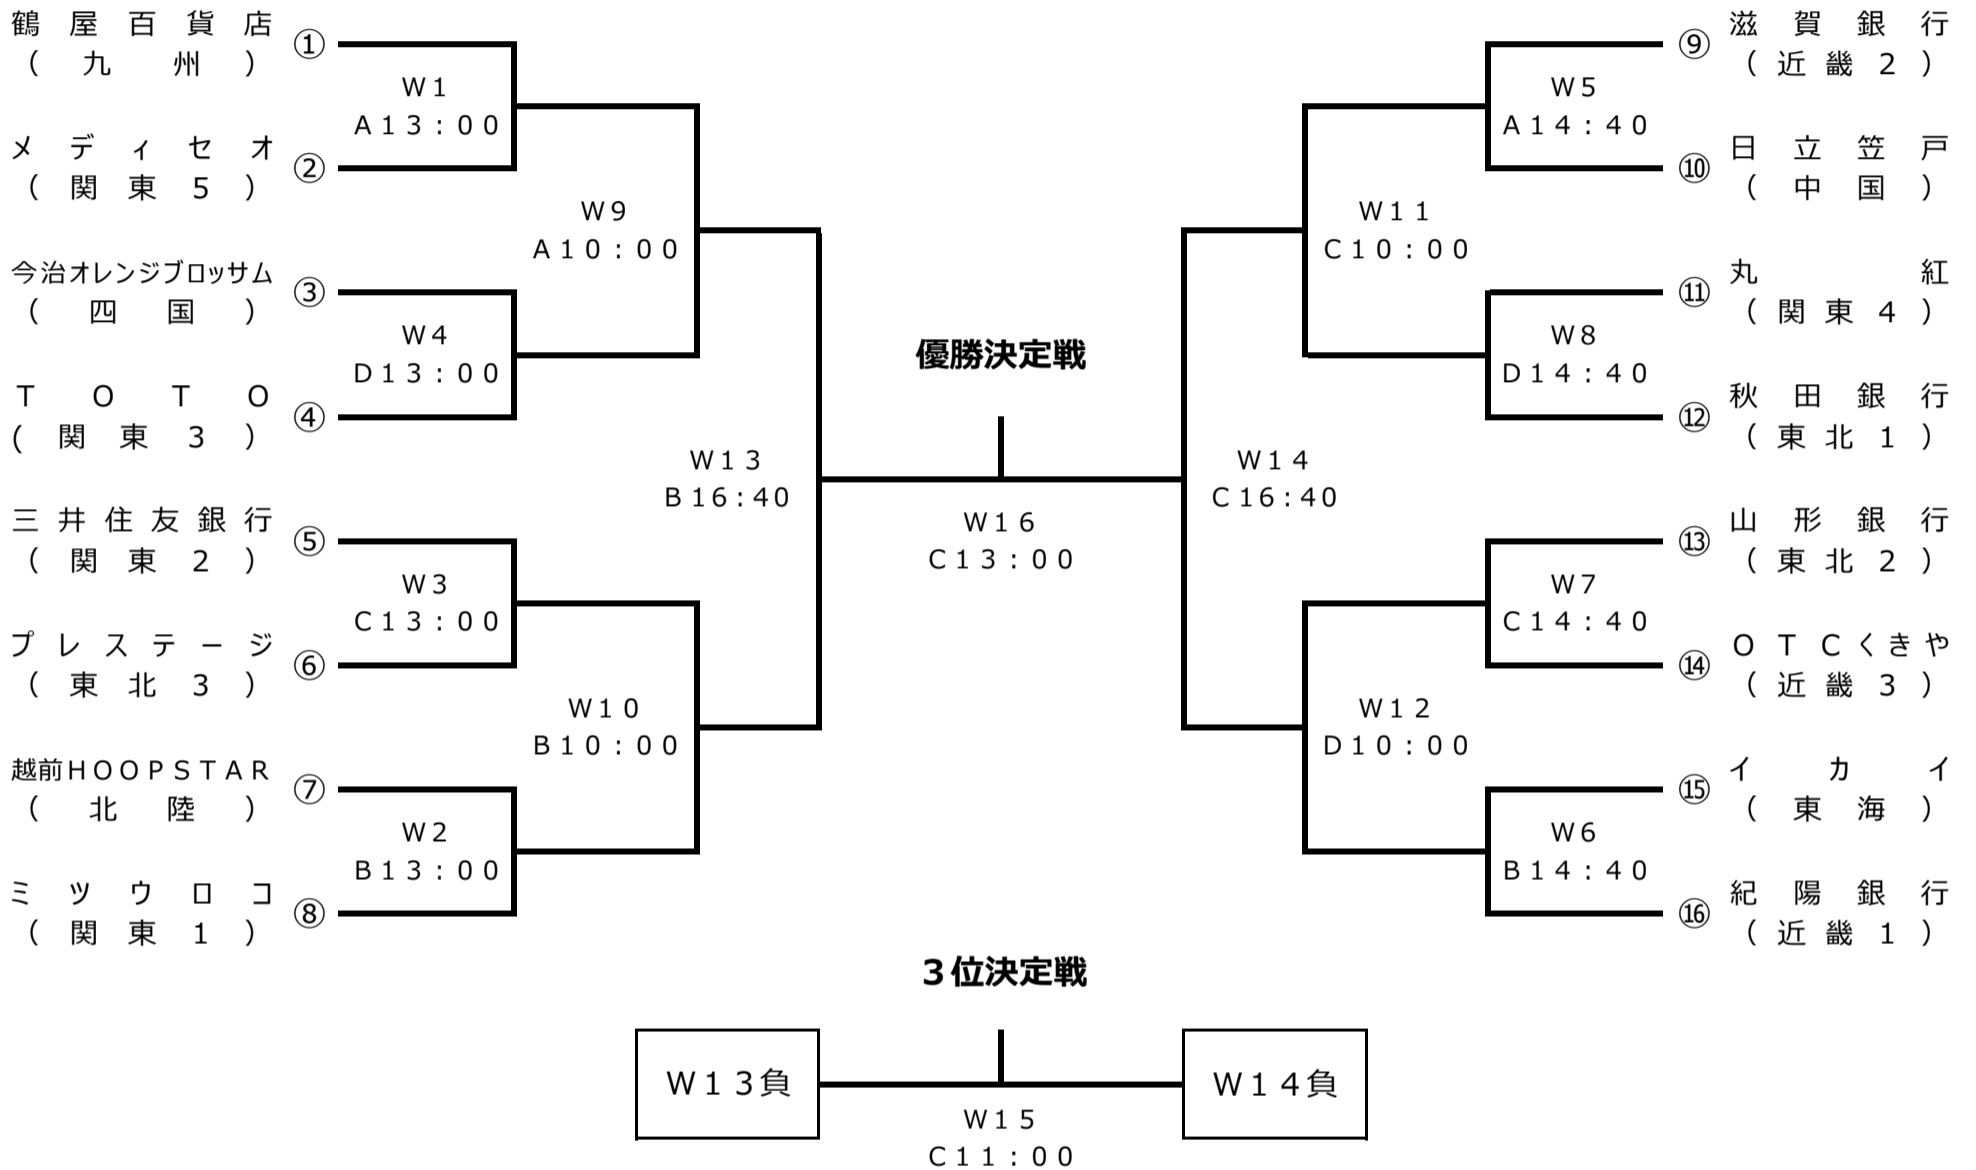

平成29年度全日本実業団バスケットボール競技大会組合せ兼 全日本社会人バスケットボール選手権予選大会予選

1. 試合数

区分 開催日	男子		女子		総試合数
	試合内容	数	試合内容	数	
9月9日 (土)	1回戦	8	1回戦	8	16
9月10日 (日)	2回戦(4) 交流戦(4) 5-6位決定戦(2) 準決勝(2)	12	2回戦(4) 交流戦(4) 準決勝(2)	10	22
9月11日 (月)	3位決定戦 決勝戦	2	3位決定戦 決勝戦	2	4
計		22	※女子は、5-6位決定戦は行わない。	20	42

2. 競技日程

開催日	開始時刻	Aコート	Bコート	Cコート	Dコート
9日 (土)	13:00	W1 女子1回戦 鶴屋百貨店(九州) VS メディセオ(関東5)	W2 女子1回戦 越前HOOPSTAR(北陸) VS ミツウロコ(関東1)	W3 女子1回戦 三井住友銀行(関東2) VS プレステージ(東北3)	W4 女子1回戦 今治オレンジプロッサム(四国) VS TOTO(関東3)
	14:40	W5 女子1回戦 滋賀銀行(近畿2) VS 日立笠戸(中国)	W6 女子1回戦 イカイ(東海) VS 紀陽銀行(近畿1)	W7 女子1回戦 山形銀行(東北2) VS OTCくま(近畿3)	W8 女子1回戦 丸紅(関東4) VS 秋田銀行(東北1)
	16:20	M1 男子1回戦 九州電力(九州) VS 黒田電気大阪(近畿2)	M2 男子1回戦 西野製作所(北陸) VS 三井住友海上(関東2)	M3 男子1回戦 ホシザキ(東海2) VS JR東日本秋田(東北)	M4 男子1回戦 宮田自動車(北海道) VS 新生紙パルプ商事(関東4)
	18:00	M5 男子1回戦 リントツ(東海1) VS 信和建設(近畿1)	M6 男子1回戦 APEX(東海3) VS 日本無線(関東1)	M7 男子1回戦 四国電力(四国) VS 富士通(関東5)	M8 男子1回戦 ナカシマ(中国) VS 黒田電気(関東3)
10日 (日)	10:00	W9 女子2回戦 vs W1勝 W4勝	W10 女子2回戦 vs W3勝 W2勝	W11 女子2回戦 vs W5勝 W8勝	W12 女子2回戦 vs W7勝 W6勝
	11:40	M9 男子2回戦 vs M1勝 M4勝	M10 男子2回戦 vs M3勝 M2勝	M11 男子2回戦 vs M5勝 M8勝	M12 男子2回戦 vs M7勝 M6勝
	13:20	K1 女子交流戦 vs W3負 W2負	K2 女子交流戦 vs W7負 W6負	K3 女子交流戦 vs W1負 W4負	K4 女子交流戦 vs W5負 W8負
	15:00	K5 男子交流戦 vs M3負 M2負	K6 男子交流戦 vs M7負 M6負	K7 男子交流戦 vs M1負 M4負	K8 男子交流戦 vs M5負 M8負
	16:40	M13 男子5-6位決定戦 vs M9負 M10負	W13 女子準決勝 vs W9勝 W10勝	W14 女子準決勝 vs W11勝 W12勝	M14 男子5-6位決定戦 vs M11負 M12負
	18:20		M15 男子準決勝 vs M9勝 M10勝	M16 男子準決勝 vs M11勝 M12勝	
11日 (月)	11:00		M17 男子3位決定戦 vs M15負 M16負	W15 女子3位決定戦 vs W13負 W14負	
	3位表彰式(男女)				
	13:00		M18 男子決勝 vs M15勝 M16勝	W16 女子決勝 vs W13勝 W14勝	
表彰式(男女)					

平成29年度全日本実業団バスケットボール競技大会組合せ 兼 全日本社会人バスケットボール選手権予選大会予選

期日：平成29年9月9日（土）～11日（月）

場所：神奈川県平塚市 馬入ふれあい公園 ひらつかサン・ライフアリーナ

男子

9日（土）	10日（日）	11日（月）	10日（日）	9日（土）
-------	--------	--------	--------	-------

平成29年度全日本実業団バスケットボール競技大会組合せ 兼 全日本社会人バスケットボール選手権予選

期日：平成29年9月9日（土）～11日（月）

場所：神奈川県平塚市 馬入ふれあい公園 ひらつかサン・ライフアリーナ

女子

9日（土）	10日（日）	11日（月）	10日（日）	9日（土）
-------	--------	--------	--------	-------

<交流戦4試合>