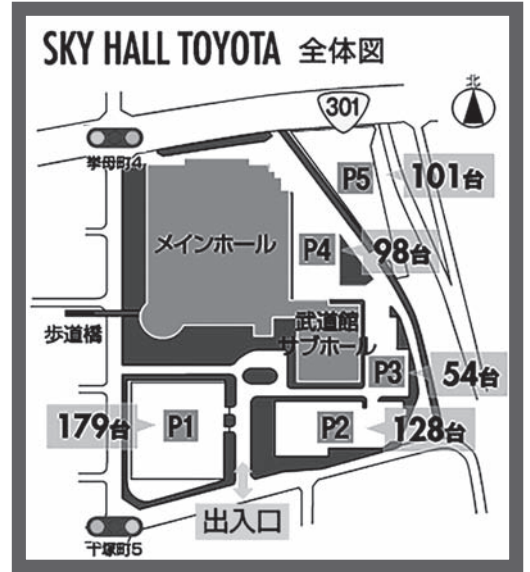

会場周辺案内及び館内レイアウト

スカイホール豊田

〒471-0861 豊田市八幡町1-20
TEL 0565-31-0451

【館内レイアウト】

【メインホール】

【サブホール】(2F)

正面入り口