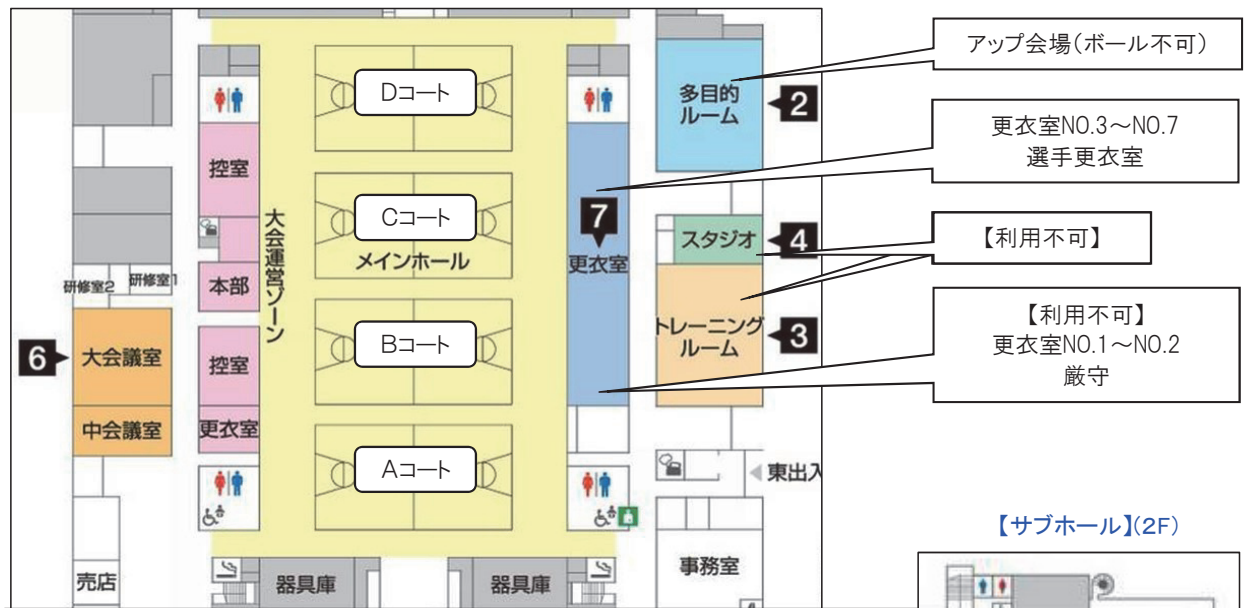

会場周辺案内及び館内レイアウト

スカイホール豊田

〒471-0861 豊田市八幡町1-20
TEL 0565-31-0451

【館内レイアウト】

【メインホール】

【サブホール】(2F)

正面入り口