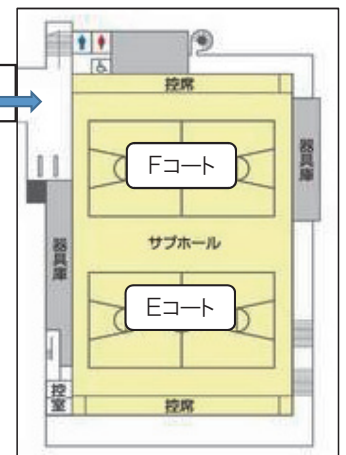

会場周辺案内及び館内レイアウト

スカイホール豊田

〒471-0861 豊田市八幡町1-20
TEL 0565-31-0451

【館内レイアウト】

【メインホール】

【サブホール】(2F)

正面入り口