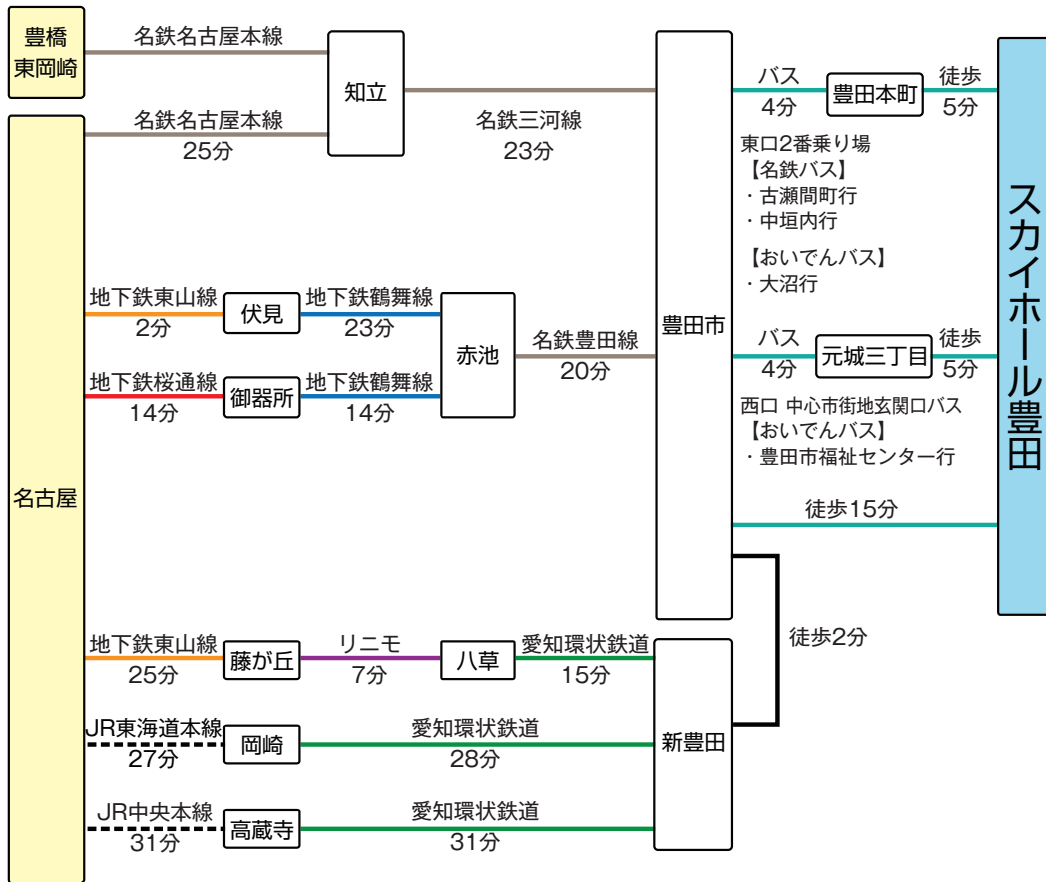

大会会場アクセス

●名古屋駅・豊橋、岡崎から（電車）

●名古屋駅・東京・富山方面から（車輦）