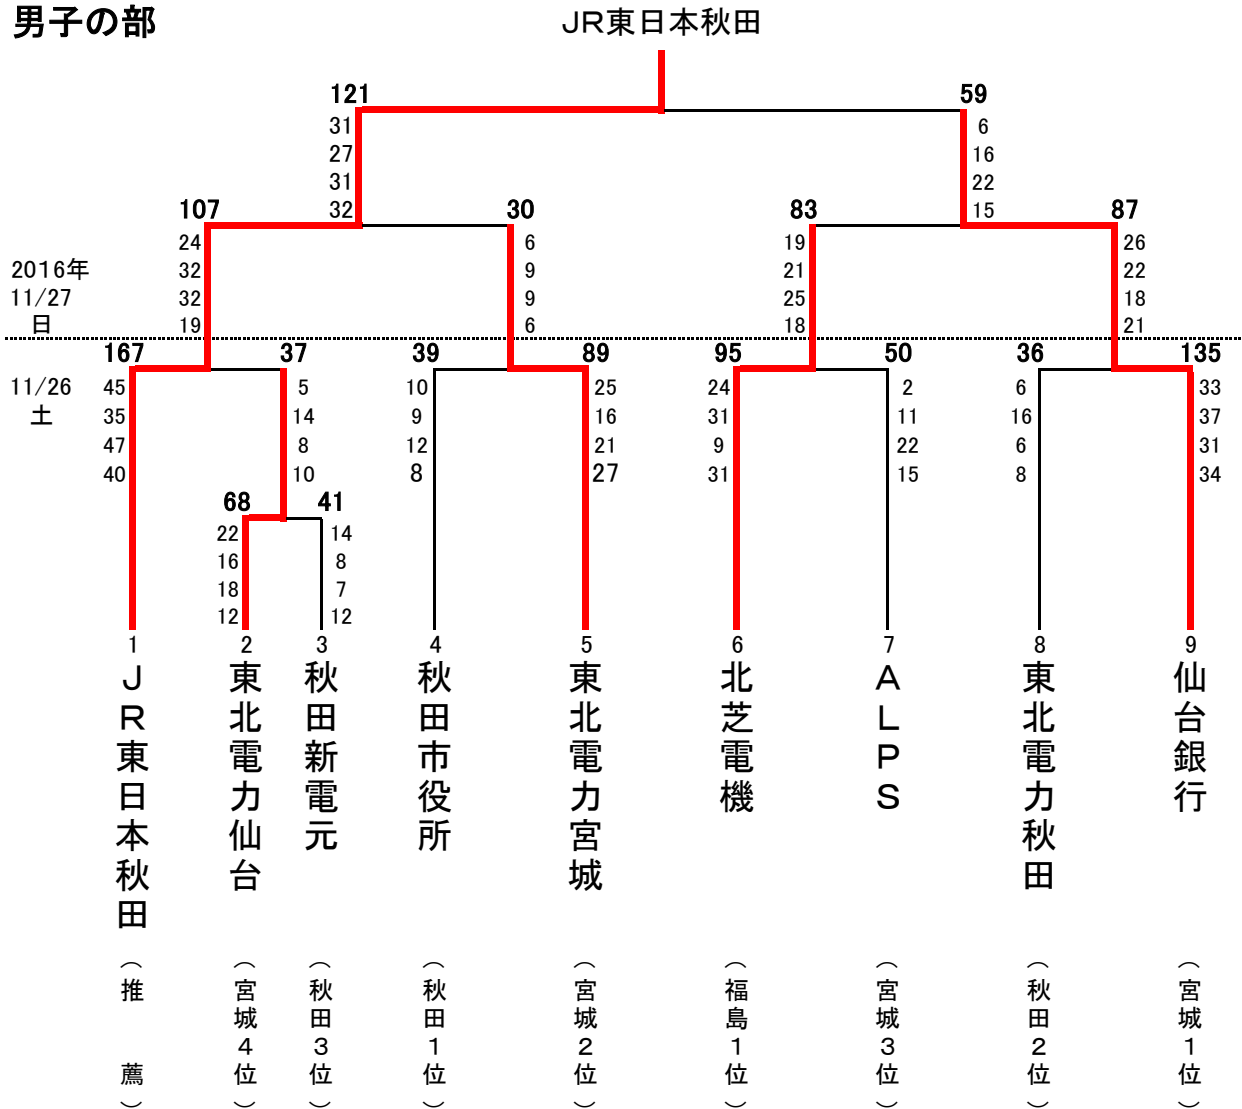

# 男子第69回・女子第54回東北実業団バスケットボール選手権大会

兼 第49回高松宮記念杯全日本実業団バスケットボール選手権大会東北地区予選会

試合会場：新地町総合体育館(A・Bコート)

## 男子の部

## 女子の部