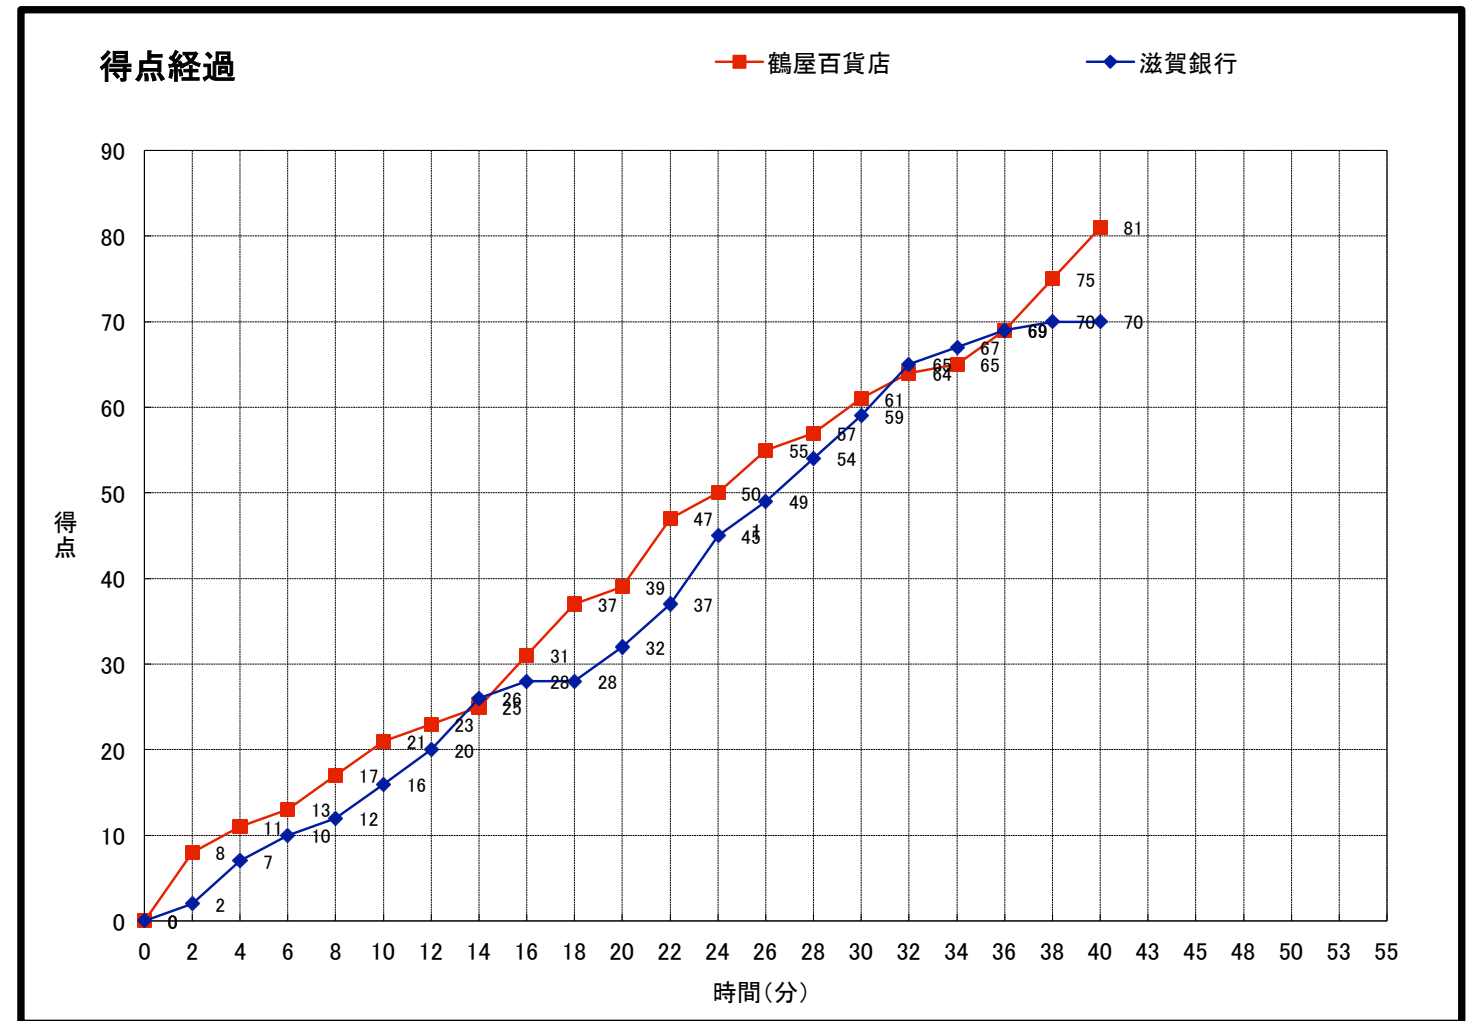

大会名称: 第12回全日本社会人バスケットボール選手権大会
兼 第92回天皇杯・第83回皇后杯 全日本総合バスケットボール選手権大会予選

開催場所: ジップアリーナ岡山 Cコート

試合区分: No. 30 女子 決勝

期 日: 2016(H28)年11月6日(日)

主審: 小島 慶子

開始時間: 14:40

副審: 山住 泰光:有澤 優子

鶴屋百貨店							○		滋賀銀行						
(実1・九州)							81		●						
									70						
No.	S	選手名	PTS	3P	2P	FT	F	No.	S	選手名	PTS	3P	2P	FT	F
5	*	松本 恵理奈	19	3	4	2	4	4	*	村田 稚佳	5	0	1	3	5
6	*	田中 愛巳	16	3	3	1	3	5	*	木下 歩紀	13	1	5	0	3
7		松岡 和泉	0	0	0	0	1	6		本多 舞衣	-	-	-	-	-
8		成松 祐里	0	0	0	0	2	7	*	金浦 美聡	9	1	2	2	1
9	*	落合 千里	25	4	5	3	0	8		白川 佑実子	2	0	1	0	0
10		瀬井 香織	2	0	0	2	0	9		中瀬 千晶	-	-	-	-	-
11		上野 綾菜	-	-	-	-	-	10	*	木村 仁美	22	0	9	4	2
12	*	米村 知紗	15	1	5	2	3	11		阿久根 千尋	9	1	3	0	1
13	*	野尻 絢那	4	0	0	4	0	12		小林 智香	4	0	2	0	0
14		村木 花奈	-	-	-	-	-	13	*	八木 希沙	2	0	1	0	2
15		後藤 夏実	-	-	-	-	-	14		三浦 裕香	-	-	-	-	-
16		蓑田 小百合	-	-	-	-	-	15		石黒 加奈	4	0	2	0	0
/ TEAM								/ TEAM							
合計			81	11	17	14	13	合計			70	3	26	9	14

S: スターター PTS: ポイント 3P: 3ポイントシュート 2P: 2ポイントシュート FT: フリースロー F: ファール

ゲームレポート

1P: 両者マンツーマンよりスタート。鶴屋百貨店#12米村、#9落合の3ポイント、速攻で得点する。滋賀銀行#5木下ドライブイン、#10木村インサイドで応戦。残り8分8-2鶴屋百貨店リード。鶴屋百貨店はアウトサイドシュートを中心に攻めディフェンスを広げドライブインをする展開。滋賀銀行はペイントエリアを使う攻めを展開し互いに入れあう。立ち上がりの得点差のまま5点差の21-16鶴屋百貨店リードで終わる。