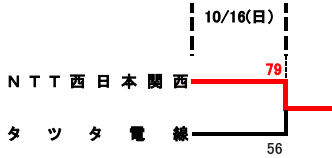

第61回近畿実業団バスケットボール選手権大会

(兼 第49回全日本実業団バスケットボール選手権大会近畿地区予選)

(兼 平成29年全日本実業団バスケットボール競技大会近畿地区予選)

(兼 平成28年度東海・近畿交流大会近畿地区選考基準大会)

【平成28年9月17日・18日/10月15日・16日 於:大阪市立東淀川体育館】

【男子】

<3位決定戦>

- 1位: 信和建設 (初優勝)
- 2位: 黒田電気
- 3位: NTT西日本関西
- 4位: タツタ電線
- 5位: 日新シール
- 6位: Awesome Answer
- 7位: 友広会
- 8位: クレバー