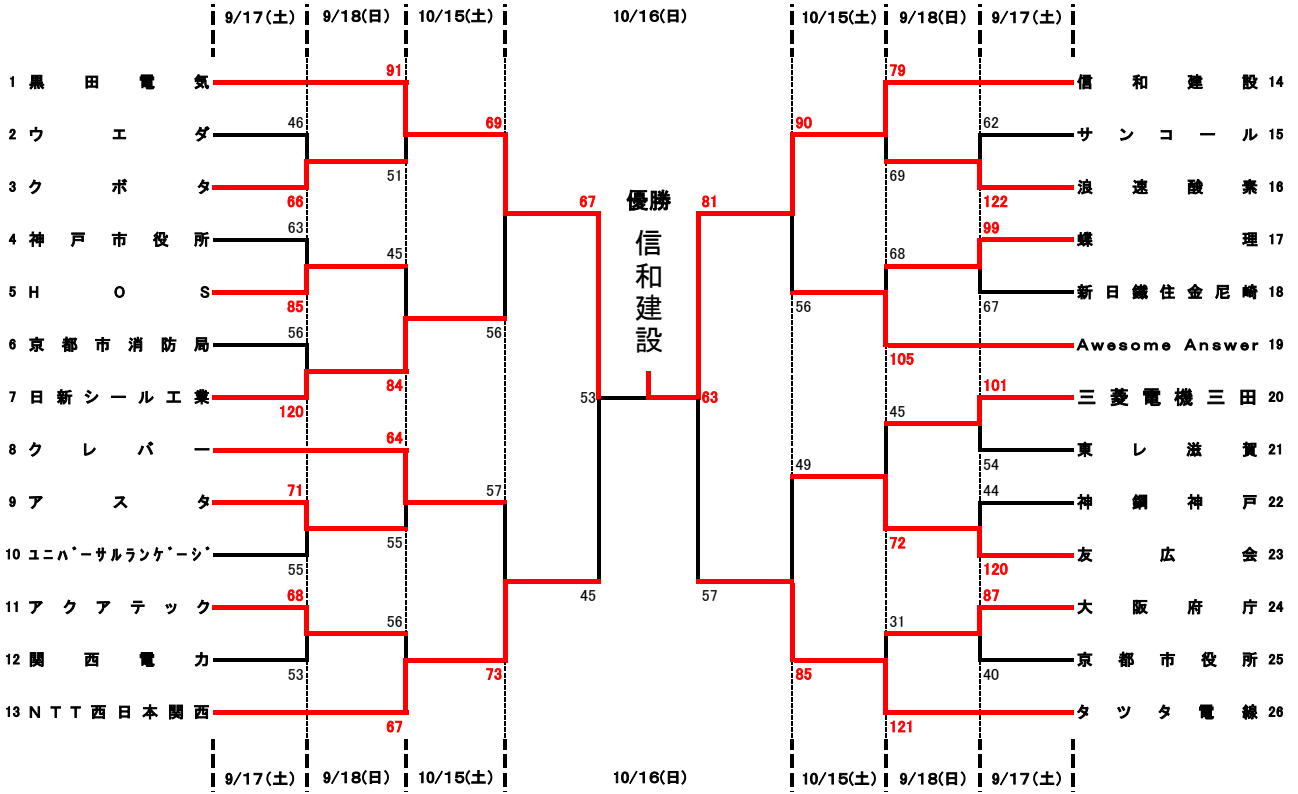

第61回近畿実業団バスケットボール選手権大会

(兼 第49回全日本実業団バスケットボール選手権大会近畿地区予選)

(兼 平成29年全日本実業団バスケットボール競技大会近畿地区予選)

(兼 平成28年度東海・近畿交流大会近畿地区選考基準大会)

【平成28年9月17日・18日/10月15日・16日 於:大阪市立東淀川体育館】

【男子】

<3位決定戦>

- 1位: 信和建設 (初優勝)
- 2位: 黒田電気
- 3位: NTT西日本関西
- 4位: タツタ電線
- 5位: 日新シール
- 6位: Awesome Answer
- 7位: 友広会
- 8位: クレバー

<5~8位決定戦>

<7位決定戦>

第61回近畿実業団バスケットボール選手権大会

(兼 第49回全日本実業団バスケットボール選手権大会近畿地区予選)
 (兼 平成29年全日本実業団バスケットボール競技大会近畿地区予選)
 (兼 平成28年度東海・近畿交流大会近畿地区選考基準大会)
 【平成28年9月17日・18日/10月15日・16日 於:大阪市立東淀川体育館】

【女子】

<予選リーグ>

	OTCくきや	AC播磨イーグレッツ	第一生命
OTCくきや		100	73
AC播磨イーグレッツ	70		65
第一生命	64	66	