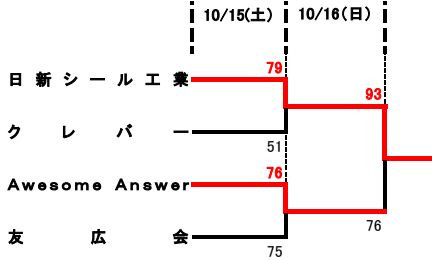

<5~8位決定戦>