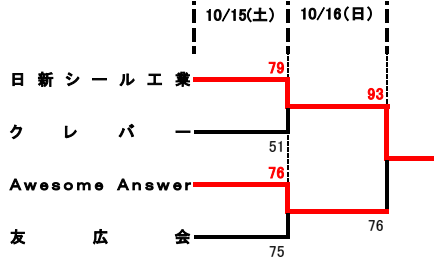

<5~8位決定戦>