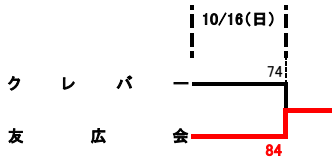

<7位決定戦>