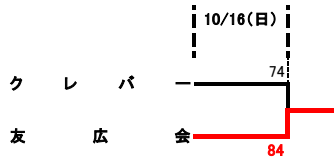

<7位決定戦>