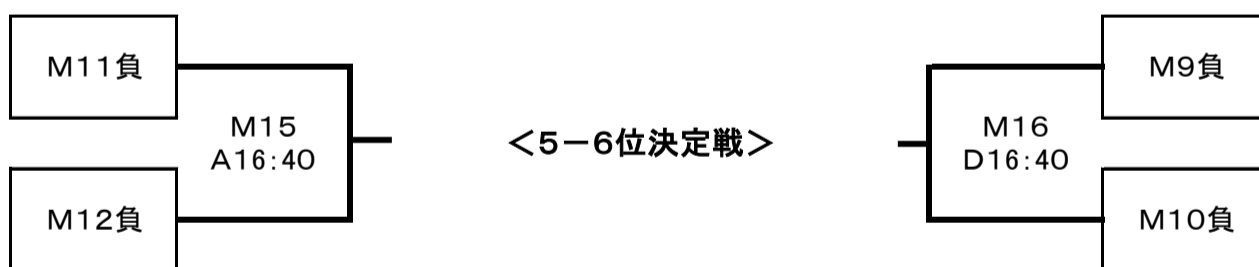

平成27年度全日本実業団バスケットボール競技大会日程 兼 第11回全日本社会人バスケットボール選手権大会予選

開催日	男子		女子		総試合数
	試合内容	数	試合内容	数	
9月12日(土)	1回戦	8	1回戦(4)	4	12
9月13日(日)	2回戦(4) 交流戦(4) 5-6位決定戦(2) 準決勝(2)	12	2回戦(4) 交流戦(2) 準決勝(2)	8	20
9月14日(月)	3位決定戦 決勝戦	2	3位決定戦 決勝戦	2	4
					36

2. 競技日程

開催日	開始時刻	Aコート		Bコート		Cコート		Dコート		
12日(土)	13:30	W1	女子1回戦 イカイ(東海) vs ミツウロコ(関東2)	W2	女子1回戦 山梨クインビーズ(関東1) vs 日立笠戸(中国)	W3	女子1回戦 メディセオ(関東3) vs 山形銀行(東北2)	W4	女子1回戦 今治オリンピック(四国) vs 三井住友銀行(関東4)	
	15:10	M1	男子1回戦 九州電力(九州) vs 宮田自動車(北海道)	M2	男子1回戦 東レ愛媛(四国) vs 曙プレーキ工業(関東3)	M3	男子1回戦 JR東日本秋田(東北) vs 北陸電力石川(北陸)	M4	男子1回戦 ナカシマ(中国) vs イカイレッドチンプス(東海1)	
	16:50	M5	男子1回戦 新生紙パルプ商事(関東2) vs 黒田電気大阪(近畿2)	M6	男子1回戦 タツタ電線(近畿1) vs 黒田電気東京(関東1)	M7	男子1回戦 三井住友銀行(関東5) vs APEX(東海2)	M8	男子1回戦 ホシザキ(東海3) vs 日本無線(関東4)	
13日(日)	10:00	W5	女子2回戦 秋田銀行(東北1) vs W1勝	W6	女子2回戦 W2勝 vs 紀陽銀行(近畿2)	W7	女子2回戦 W4勝 vs 滋賀銀行(近畿1)	W8	女子2回戦 鶴屋百貨店(九州) vs W3勝	
	11:40	M9	男子2回戦 M1勝 vs M4勝	M10	男子2回戦 M3勝 vs M2勝	M11	男子2回戦 M5勝 vs M8勝	M12	男子2回戦 M7勝 vs M6勝	
	13:20	K1	男子交流戦 M5負 vs M8負	K2	男子交流戦 M7負 vs M6負	K3	男子交流戦 M1負 vs M4負	K4	男子交流戦 M3負 vs M2負	
	15:00	K5	女子交流戦 W3負 vs W4負	W9	女子準決勝 W5勝 vs W6勝	W10	女子準決勝 W8勝 vs W7勝	K6	女子交流戦 W1負 vs W2負	
	16:40	M15	男子5-6位決定戦 M11負 vs M12負	M13	男子準決勝 M9勝 vs M10勝	M14	男子準決勝 M11勝 vs M12勝	M16	男子5-6位決定戦 M9負 vs M10負	
14日(月)	11:00	M17	男子3位決定戦 M13負 vs M14負	W11	女子3位決定戦 W9負 vs W10負					
	3位表彰式(男女)									
	13:00	M18	男子決勝 M13勝 vs M14勝	W12	女子決勝 W9勝 vs W10勝					
表彰式(男女)										

平成27年度全日本実業団バスケットボール競技大会組合せ 兼 第11回全日本社会人バスケットボール選手権大会予選

期日：平成27年9月12日(土)～14日(月)

場所：埼玉県深谷市 深谷市総合体育館(深谷ビクタートル)口

男子

12日(土)	13日(日)	14日(月)	13日(日)	12日(土)
--------	--------	--------	--------	--------

平成27年度全日本実業団バスケットボール競技大会組合せ 兼 第11回全日本社会人バスケットボール選手権大会予選

期日：平成27年9月12日(土)～14日(月)

場所：埼玉県深谷市 深谷市総合体育館(深谷ビクトール)口

女子