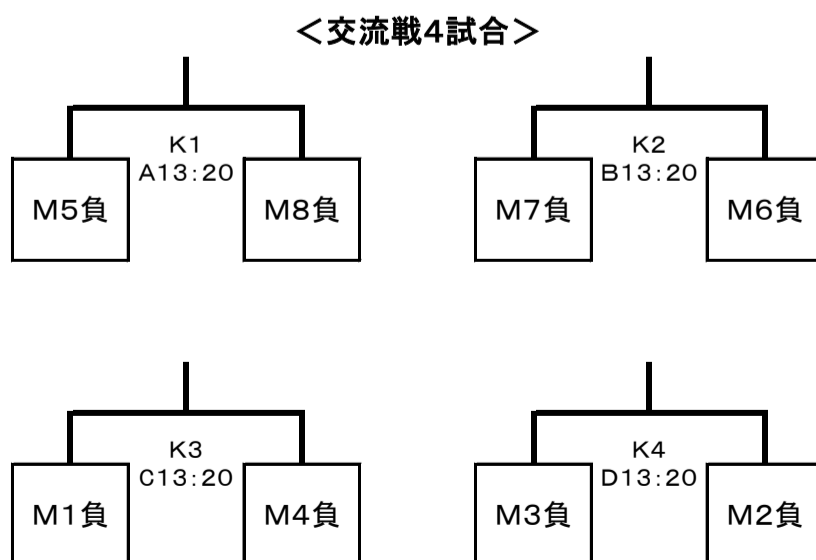

平成27年度全日本実業団バスケットボール競技大会日程 兼 第11回全日本社会人バスケットボール選手権大会予選

開催日	男子		女子		総試合数
	試合内容	数	試合内容	数	
9月12日 (土)	1回戦	8	1回戦(4)	4	12
9月13日 (日)	2回戦(4) 交流戦(4) 5-6位決定戦(2) 準決勝(2)	12	2回戦(4) 交流戦(2) 準決勝(2)	8	20
9月14日 (月)	3位決定戦 決勝戦	2	3位決定戦 決勝戦	2	4
					36

2. 競技日程

開催日	開始時刻	Aコート		Bコート		Cコート		Dコート		
12日 (土)	13:30	W1	女子1回戦 イカイ (東海) vs ミツウロコ (関東2)	W2	女子1回戦 山梨クインビーズ (関東1) vs 日立笠戸 (中国)	W3	女子1回戦 メディセオ (関東3) vs 山形銀行 (東北2)	W4	女子1回戦 今治 オレンジプロッサム (四国) vs 三井住友銀行 (関東4)	
	15:10	M1	男子1回戦 九州電力 (九州) vs 宮田自動車 (北海道)	M2	男子1回戦 東レ愛媛 (四国) vs 曙プレーキ工業 (関東3)	M3	男子1回戦 JR東日本秋田 (東北) vs 北陸電力石川 (北陸)	M4	男子1回戦 ナカシマ (中国) vs イカイレッドチンプス (東海1)	
	16:50	M5	男子1回戦 新生紙パルプ商事 (関東2) vs 黒田電気大阪 (近畿2)	M6	男子1回戦 タツタ電線 (近畿1) vs 黒田電気東京 (関東1)	M7	男子1回戦 三井住友銀行 (関東5) vs APEX (東海2)	M8	男子1回戦 ホシザキ (東海3) vs 日本無線 (関東4)	
13日 (日)	10:00	W5	女子2回戦 秋田銀行 (東北1) vs W1勝	W6	女子2回戦 W2勝 vs 紀陽銀行 (近畿2)	W7	女子2回戦 W4勝 vs 滋賀銀行 (近畿1)	W8	女子2回戦 鶴屋百貨店 (九州) vs W3勝	
	11:40	M9	男子2回戦 M1勝 vs M4勝	M10	男子2回戦 M3勝 vs M2勝	M11	男子2回戦 M5勝 vs M8勝	M12	男子2回戦 M7勝 vs M6勝	
	13:20	K1	男子交流戦 M5負 vs M8負	K2	男子交流戦 M7負 vs M6負	K3	男子交流戦 M1負 vs M4負	K4	男子交流戦 M3負 vs M2負	
	15:00	K5	女子交流戦 W3負 vs W4負	W9	女子準決勝 W5勝 vs W6勝	W10	女子準決勝 W8勝 vs W7勝	K6	女子交流戦 W1負 vs W2負	
	16:40	M15	男子5-6位決定戦 M11負 vs M12負	M13	男子準決勝 M9勝 vs M10勝	M14	男子準決勝 M11勝 vs M12勝	M16	男子5-6位決定戦 M9負 vs M10負	
14日 (月)	11:00	M17	男子3位決定戦 M13負 vs M14負	W11	女子3位決定戦 W9負 vs W10負					
	3位表彰式(男女)									
	13:00	M18	男子決勝 M13勝 vs M14勝	W12	女子決勝 W9勝 vs W10勝					
表彰式(男女)										

平成27年度全日本実業団バスケットボール競技大会組合せ 兼 第11回全日本社会人バスケットボール選手権大会予選

期日：平成27年9月12日(土)～14日(月)

場所：埼玉県深谷市 深谷市総合体育館(深谷ビクタートル)口

男子

12日(土)	13日(日)	14日(月)	13日(日)	12日(土)
--------	--------	--------	--------	--------

平成27年度全日本実業団バスケットボール競技大会組合せ 兼 第11回全日本社会人バスケットボール選手権大会予選

期日：平成27年9月12日(土)～14日(月)

場所：埼玉県深谷市 深谷市総合体育館(深谷ビクトール)□

女子