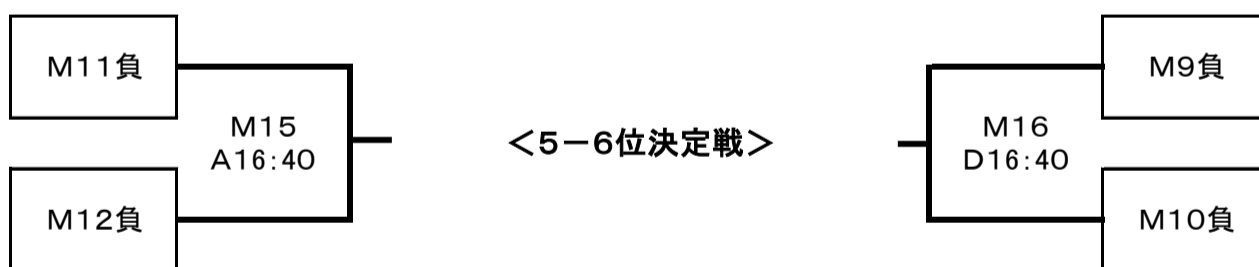

平成27年度全日本実業団バスケットボール競技大会日程 兼 第11回全日本社会人バスケットボール選手権大会予選

開催日	男子		女子		総試合数
	試合内容	数	試合内容	数	
9月12日 (土)	1回戦	8	1回戦(4)	4	12
9月13日 (日)	2回戦(4) 交流戦(4) 5-6位決定戦(2) 準決勝(2)	12	2回戦(4) 交流戦(2) 準決勝(2)	8	20
9月14日 (月)	3位決定戦 決勝戦	2	3位決定戦 決勝戦	2	4
					36

2. 競技日程

開催日	開始時刻	Aコート		Bコート		Cコート		Dコート		
12日 (土)	13:30	W1	女子1回戦 イカイ (東海) vs ミツウロコ (関東2)	W2	女子1回戦 山梨クインビーズ (関東1) vs 日立笠戸 (中国)	W3	女子1回戦 メディセオ (関東3) vs 山形銀行 (東北2)	W4	女子1回戦 今治 オレンジプロッサム (四国) vs 三井住友銀行 (関東4)	
	15:10	M1	男子1回戦 九州電力 (九州) vs 宮田自動車 (北海道)	M2	男子1回戦 東レ愛媛 (四国) vs 曙プレーキ工業 (関東3)	M3	男子1回戦 JR東日本秋田 (東北) vs 北陸電力石川 (北陸)	M4	男子1回戦 ナカシマ (中国) vs イカイレッドチンプス (東海1)	
	16:50	M5	男子1回戦 新生紙パルプ商事 (関東2) vs 黒田電気大阪 (近畿2)	M6	男子1回戦 タツタ電線 (近畿1) vs 黒田電気東京 (関東1)	M7	男子1回戦 三井住友銀行 (関東5) vs APEX (東海2)	M8	男子1回戦 ホシザキ (東海3) vs 日本無線 (関東4)	
13日 (日)	10:00	W5	女子2回戦 秋田銀行 (東北1) vs W1勝	W6	女子2回戦 W2勝 vs 紀陽銀行 (近畿2)	W7	女子2回戦 W4勝 vs 滋賀銀行 (近畿1)	W8	女子2回戦 鶴屋百貨店 (九州) vs W3勝	
	11:40	M9	男子2回戦 M1勝 vs M4勝	M10	男子2回戦 M3勝 vs M2勝	M11	男子2回戦 M5勝 vs M8勝	M12	男子2回戦 M7勝 vs M6勝	
	13:20	K1	男子交流戦 M5負 vs M8負	K2	男子交流戦 M7負 vs M6負	K3	男子交流戦 M1負 vs M4負	K4	男子交流戦 M3負 vs M2負	
	15:00	K5	女子交流戦 W3負 vs W4負	W9	女子準決勝 W5勝 vs W6勝	W10	女子準決勝 W8勝 vs W7勝	K6	女子交流戦 W1負 vs W2負	
	16:40	M15	男子5-6位決定戦 M11負 vs M12負	M13	男子準決勝 M9勝 vs M10勝	M14	男子準決勝 M11勝 vs M12勝	M16	男子5-6位決定戦 M9負 vs M10負	
14日 (月)	11:00	M17	男子3位決定戦 M13負 vs M14負	W11	女子3位決定戦 W9負 vs W10負					
	3位表彰式(男女)									
	13:00	M18	男子決勝 M13勝 vs M14勝	W12	女子決勝 W9勝 vs W10勝					
表彰式(男女)										

平成27年度全日本実業団バスケットボール競技大会組合せ 兼 第11回全日本社会人バスケットボール選手権大会予選

期日：平成27年9月12日(土)～14日(月)

場所：埼玉県深谷市 深谷市総合体育館(深谷ビクタートル)口

男子

12日(土)	13日(日)	14日(月)	13日(日)	12日(土)
--------	--------	--------	--------	--------

平成27年度全日本実業団バスケットボール競技大会組合せ 兼 第11回全日本社会人バスケットボール選手権大会予選

期日：平成27年9月12日(土)～14日(月)

場所：埼玉県深谷市 深谷市総合体育館(深谷ビクトール)□

女子