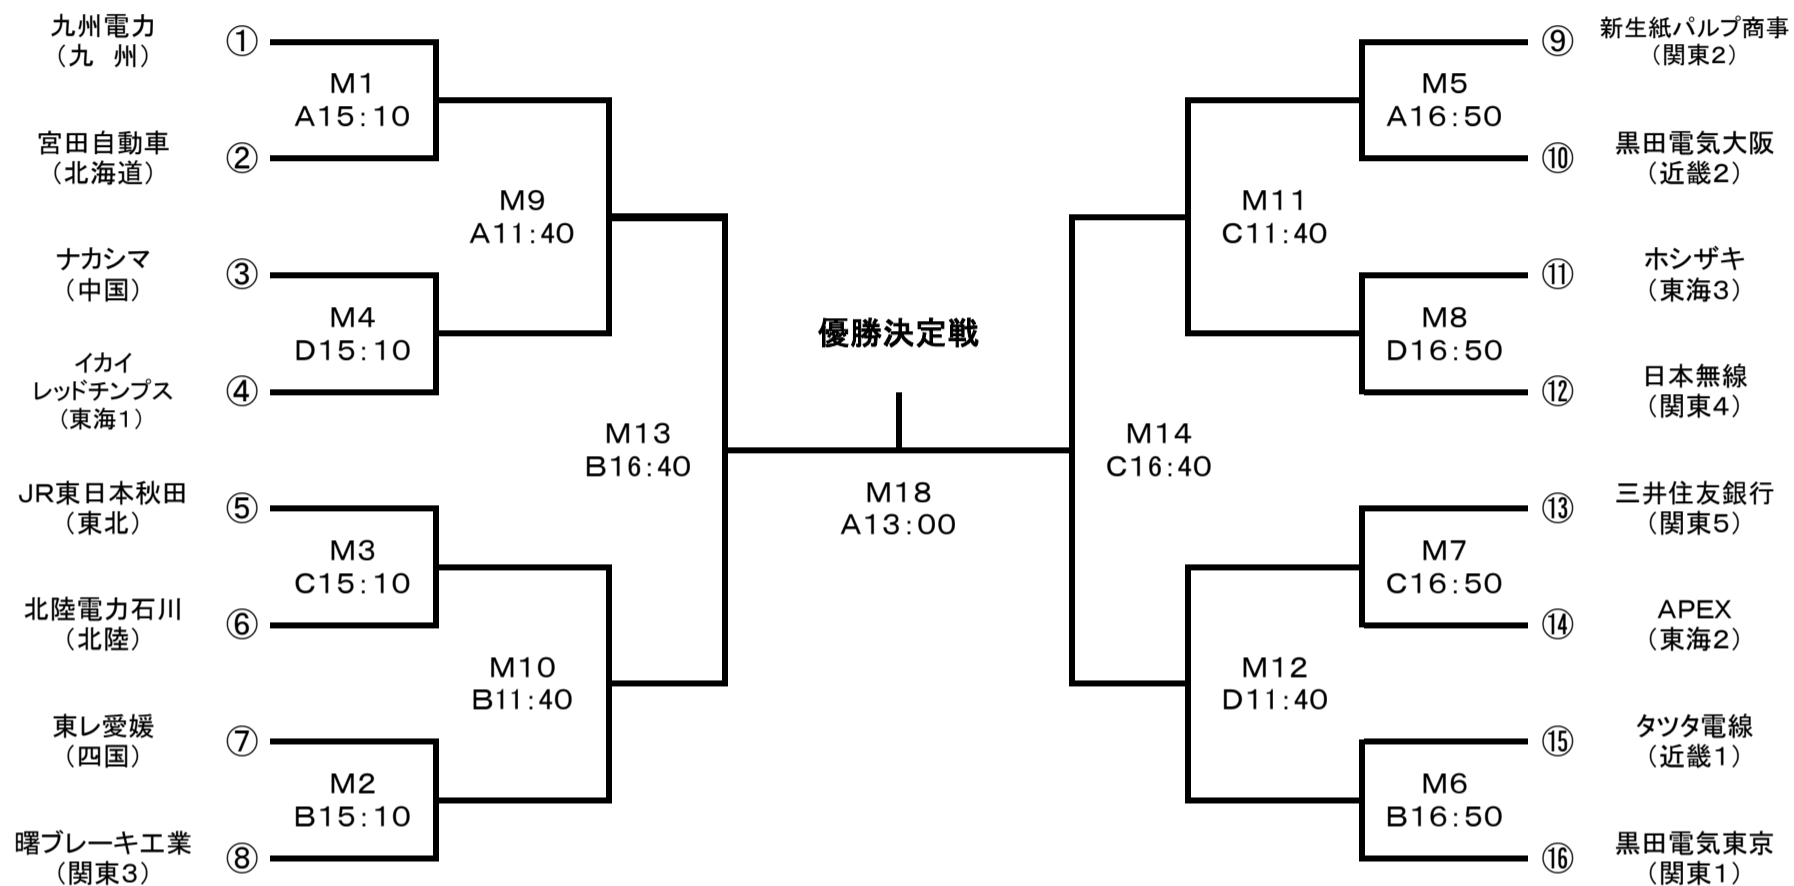

平成27年度全日本実業団バスケットボール競技大会日程 兼 第11回全日本社会人バスケットボール選手権大会予選

開催日	男子		女子		総試合数
	試合内容	数	試合内容	数	
9月12日 (土)	1回戦	8	1回戦(4)	4	12
9月13日 (日)	2回戦(4) 交流戦(4) 5-6位決定戦(2) 準決勝(2)	12	2回戦(4) 交流戦(2) 準決勝(2)	8	20
9月14日 (月)	3位決定戦 決勝戦	2	3位決定戦 決勝戦	2	4
					36

2. 競技日程

開催日	開始時刻	Aコート		Bコート		Cコート		Dコート		
12日 (土)	13:30	W1	女子1回戦 イカイ (東海) vs ミツウロコ (関東2)	W2	女子1回戦 山梨クインビーズ (関東1) vs 日立笠戸 (中国)	W3	女子1回戦 メディセオ (関東3) vs 山形銀行 (東北2)	W4	女子1回戦 今治 オレンジプロッサム (四国) vs 三井住友銀行 (関東4)	
	15:10	M1	男子1回戦 九州電力 (九州) vs 宮田自動車 (北海道)	M2	男子1回戦 東レ愛媛 (四国) vs 曙プレーキ工業 (関東3)	M3	男子1回戦 JR東日本秋田 (東北) vs 北陸電力石川 (北陸)	M4	男子1回戦 ナカシマ (中国) vs イカイレッドチンプス (東海1)	
	16:50	M5	男子1回戦 新生紙パルプ商事 (関東2) vs 黒田電気大阪 (近畿2)	M6	男子1回戦 タツタ電線 (近畿1) vs 黒田電気東京 (関東1)	M7	男子1回戦 三井住友銀行 (関東5) vs APEX (東海2)	M8	男子1回戦 ホシザキ (東海3) vs 日本無線 (関東4)	
13日 (日)	10:00	W5	女子2回戦 秋田銀行 (東北1) vs W1勝	W6	女子2回戦 W2勝 vs 紀陽銀行 (近畿2)	W7	女子2回戦 W4勝 vs 滋賀銀行 (近畿1)	W8	女子2回戦 鶴屋百貨店 (九州) vs W3勝	
	11:40	M9	男子2回戦 M1勝 vs M4勝	M10	男子2回戦 M3勝 vs M2勝	M11	男子2回戦 M5勝 vs M8勝	M12	男子2回戦 M7勝 vs M6勝	
	13:20	K1	男子交流戦 M5負 vs M8負	K2	男子交流戦 M7負 vs M6負	K3	男子交流戦 M1負 vs M4負	K4	男子交流戦 M3負 vs M2負	
	15:00	K5	女子交流戦 W3負 vs W4負	W9	女子準決勝 W5勝 vs W6勝	W10	女子準決勝 W8勝 vs W7勝	K6	女子交流戦 W1負 vs W2負	
	16:40	M15	男子5-6位決定戦 M11負 vs M12負	M13	男子準決勝 M9勝 vs M10勝	M14	男子準決勝 M11勝 vs M12勝	M16	男子5-6位決定戦 M9負 vs M10負	
14日 (月)	11:00	M17	男子3位決定戦 M13負 vs M14負	W11	女子3位決定戦 W9負 vs W10負					
	3位表彰式(男女)									
	13:00	M18	男子決勝 M13勝 vs M14勝	W12	女子決勝 W9勝 vs W10勝					
表彰式(男女)										

平成27年度全日本実業団バスケットボール競技大会組合せ 兼 第11回全日本社会人バスケットボール選手権大会予選

期日：平成27年9月12日(土)～14日(月)

場所：埼玉県深谷市 深谷市総合体育館(深谷ビクタートル)口

男子

12日(土)	13日(日)	14日(月)	13日(日)	12日(土)
--------	--------	--------	--------	--------

平成27年度全日本実業団バスケットボール競技大会組合せ 兼 第11回全日本社会人バスケットボール選手権大会予選

期日：平成27年9月12日(土)～14日(月)

場所：埼玉県深谷市 深谷市総合体育館(深谷ビクトール)□

女子