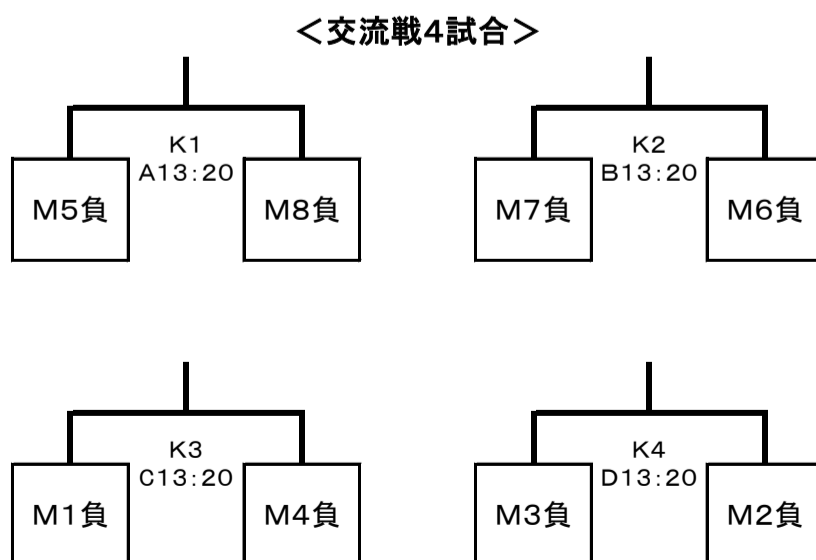

平成27年度全日本実業団バスケットボール競技大会日程 兼 第11回全日本社会人バスケットボール選手権大会予選

開催日	男子		女子		総試合数
	試合内容	数	試合内容	数	
9月12日(土)	1回戦	8	1回戦(4)	4	12
9月13日(日)	2回戦(4) 交流戦(4) 5-6位決定戦(2) 準決勝(2)	12	2回戦(4) 交流戦(2) 準決勝(2)	8	20
9月14日(月)	3位決定戦 決勝戦	2	3位決定戦 決勝戦	2	4
					36

2. 競技日程

開催日	開始時刻	Aコート		Bコート		Cコート		Dコート		
12日(土)	13:30	W1	女子1回戦 イカイ(東海) vs ミツウロコ(関東2)	W2	女子1回戦 山梨クインビーズ(関東1) vs 日立笠戸(中国)	W3	女子1回戦 メディセオ(関東3) vs 山形銀行(東北2)	W4	女子1回戦 今治オリンピック(四国) vs 三井住友銀行(関東4)	
	15:10	M1	男子1回戦 九州電力(九州) vs 宮田自動車(北海道)	M2	男子1回戦 東レ愛媛(四国) vs 曙プレーキ工業(関東3)	M3	男子1回戦 JR東日本秋田(東北) vs 北陸電力石川(北陸)	M4	男子1回戦 ナカシマ(中国) vs イカイレッドチンプス(東海1)	
	16:50	M5	男子1回戦 新生紙パルプ商事(関東2) vs 黒田電気大阪(近畿2)	M6	男子1回戦 タツタ電線(近畿1) vs 黒田電気東京(関東1)	M7	男子1回戦 三井住友銀行(関東5) vs APEX(東海2)	M8	男子1回戦 ホシザキ(東海3) vs 日本無線(関東4)	
13日(日)	10:00	W5	女子2回戦 秋田銀行(東北1) vs W1勝	W6	女子2回戦 W2勝 vs 紀陽銀行(近畿2)	W7	女子2回戦 W4勝 vs 滋賀銀行(近畿1)	W8	女子2回戦 鶴屋百貨店(九州) vs W3勝	
	11:40	M9	男子2回戦 M1勝 vs M4勝	M10	男子2回戦 M3勝 vs M2勝	M11	男子2回戦 M5勝 vs M8勝	M12	男子2回戦 M7勝 vs M6勝	
	13:20	K1	男子交流戦 M5負 vs M8負	K2	男子交流戦 M7負 vs M6負	K3	男子交流戦 M1負 vs M4負	K4	男子交流戦 M3負 vs M2負	
	15:00	K5	女子交流戦 W3負 vs W4負	W9	女子準決勝 W5勝 vs W6勝	W10	女子準決勝 W8勝 vs W7勝	K6	女子交流戦 W1負 vs W2負	
	16:40	M15	男子5-6位決定戦 M11負 vs M12負	M13	男子準決勝 M9勝 vs M10勝	M14	男子準決勝 M11勝 vs M12勝	M16	男子5-6位決定戦 M9負 vs M10負	
14日(月)	11:00	M17	男子3位決定戦 M13負 vs M14負	W11	女子3位決定戦 W9負 vs W10負					
	3位表彰式(男女)									
	13:00	M18	男子決勝 M13勝 vs M14勝	W12	女子決勝 W9勝 vs W10勝					
表彰式(男女)										

平成27年度全日本実業団バスケットボール競技大会組合せ 兼 第11回全日本社会人バスケットボール選手権大会予選

期日：平成27年9月12日(土)～14日(月)

場所：埼玉県深谷市 深谷市総合体育館(深谷ビクタートル)口

男子

12日(土)	13日(日)	14日(月)	13日(日)	12日(土)
--------	--------	--------	--------	--------

平成27年度全日本実業団バスケットボール競技大会組合せ 兼 第11回全日本社会人バスケットボール選手権大会予選

期日：平成27年9月12日(土)～14日(月)

場所：埼玉県深谷市 深谷市総合体育館(深谷ビクトール)口

女子