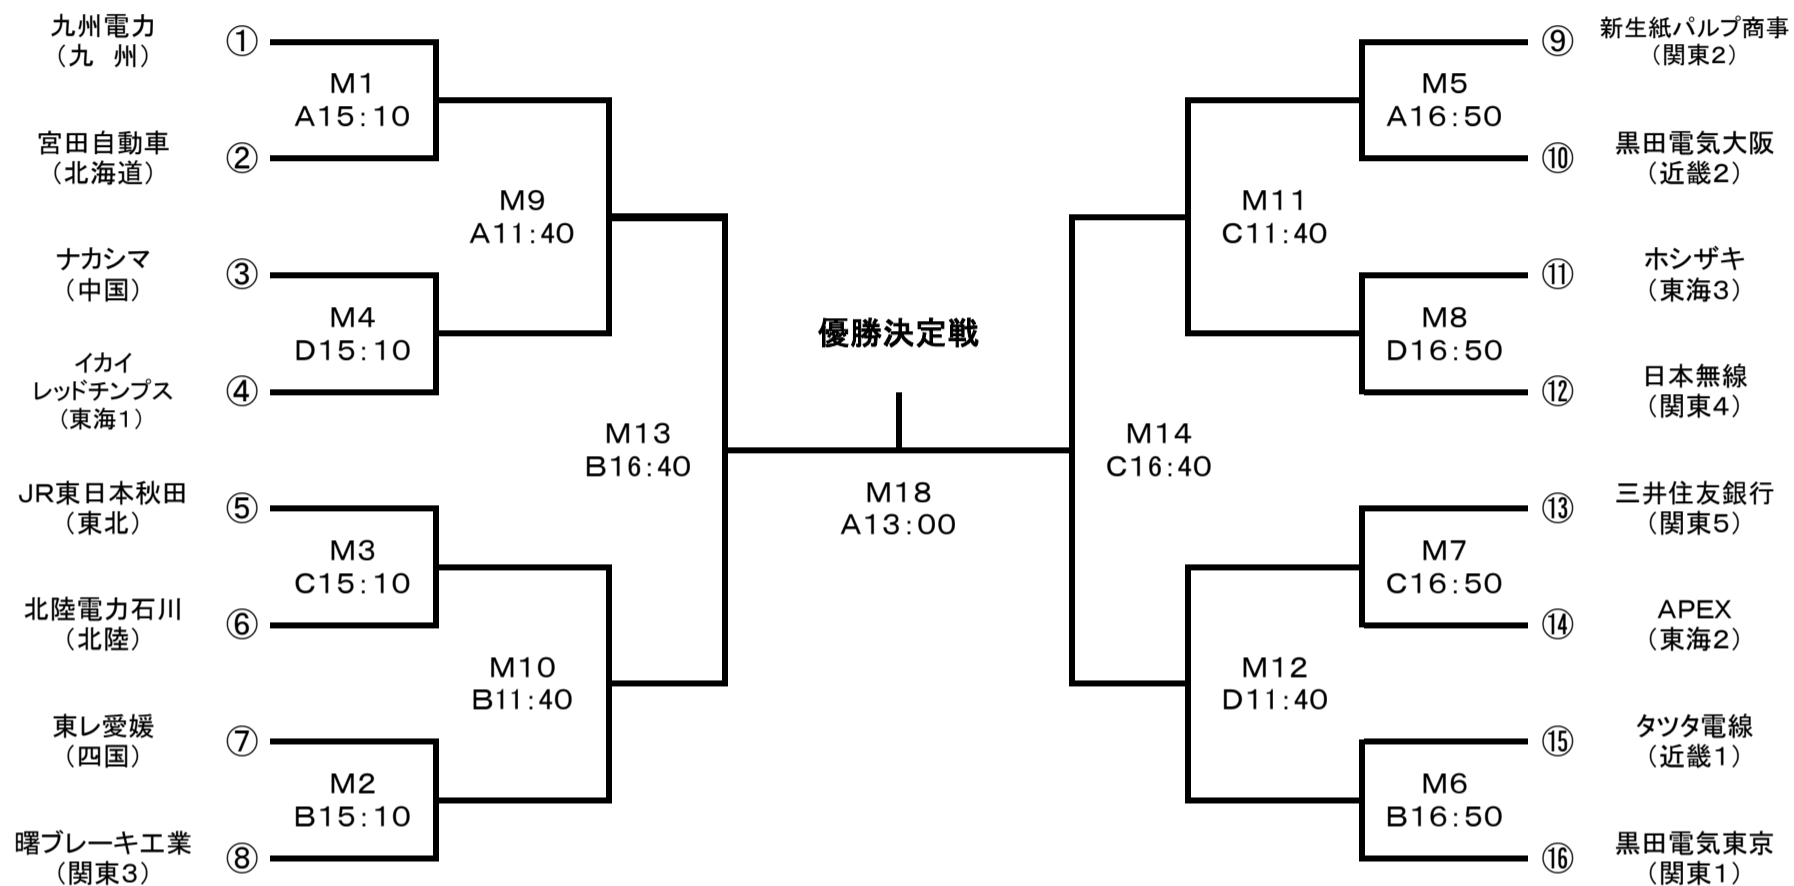

平成27年度全日本実業団バスケットボール競技大会日程 兼 第11回全日本社会人バスケットボール選手権大会予選

開催日	男子		女子		総試合数
	試合内容	数	試合内容	数	
9月12日(土)	1回戦	8	1回戦(4)	4	12
9月13日(日)	2回戦(4) 交流戦(4) 5-6位決定戦(2) 準決勝(2)	12	2回戦(4) 交流戦(2) 準決勝(2)	8	20
9月14日(月)	3位決定戦 決勝戦	2	3位決定戦 決勝戦	2	4
					36

2. 競技日程

開催日	開始時刻	Aコート		Bコート		Cコート		Dコート		
12日(土)	13:30	W1	女子1回戦 イカイ(東海) vs ミツウロコ(関東2)	W2	女子1回戦 山梨クインビーズ(関東1) vs 日立笠戸(中国)	W3	女子1回戦 メディセオ(関東3) vs 山形銀行(東北2)	W4	女子1回戦 今治オリンピック(四国) vs 三井住友銀行(関東4)	
	15:10	M1	男子1回戦 九州電力(九州) vs 宮田自動車(北海道)	M2	男子1回戦 東レ愛媛(四国) vs 曙プレーキ工業(関東3)	M3	男子1回戦 JR東日本秋田(東北) vs 北陸電力石川(北陸)	M4	男子1回戦 ナカシマ(中国) vs イカイレッドチンプス(東海1)	
	16:50	M5	男子1回戦 新生紙パルプ商事(関東2) vs 黒田電気大阪(近畿2)	M6	男子1回戦 タツタ電線(近畿1) vs 黒田電気東京(関東1)	M7	男子1回戦 三井住友銀行(関東5) vs APEX(東海2)	M8	男子1回戦 ホシザキ(東海3) vs 日本無線(関東4)	
13日(日)	10:00	W5	女子2回戦 秋田銀行(東北1) vs W1勝	W6	女子2回戦 W2勝 vs 紀陽銀行(近畿2)	W7	女子2回戦 W4勝 vs 滋賀銀行(近畿1)	W8	女子2回戦 鶴屋百貨店(九州) vs W3勝	
	11:40	M9	男子2回戦 M1勝 vs M4勝	M10	男子2回戦 M3勝 vs M2勝	M11	男子2回戦 M5勝 vs M8勝	M12	男子2回戦 M7勝 vs M6勝	
	13:20	K1	男子交流戦 M5負 vs M8負	K2	男子交流戦 M7負 vs M6負	K3	男子交流戦 M1負 vs M4負	K4	男子交流戦 M3負 vs M2負	
	15:00	K5	女子交流戦 W3負 vs W4負	W9	女子準決勝 W5勝 vs W6勝	W10	女子準決勝 W8勝 vs W7勝	K6	女子交流戦 W1負 vs W2負	
	16:40	M15	男子5-6位決定戦 M11負 vs M12負	M13	男子準決勝 M9勝 vs M10勝	M14	男子準決勝 M11勝 vs M12勝	M16	男子5-6位決定戦 M9負 vs M10負	
14日(月)	11:00	M17	男子3位決定戦 M13負 vs M14負	W11	女子3位決定戦 W9負 vs W10負					
	3位表彰式(男女)									
	13:00	M18	男子決勝 M13勝 vs M14勝	W12	女子決勝 W9勝 vs W10勝					
表彰式(男女)										

平成27年度全日本実業団バスケットボール競技大会組合せ 兼 第11回全日本社会人バスケットボール選手権大会予選

期日：平成27年9月12日(土)～14日(月)

場所：埼玉県深谷市 深谷市総合体育館(深谷ビクタートル)口

男子

12日(土)	13日(日)	14日(月)	13日(日)	12日(土)
--------	--------	--------	--------	--------

平成27年度全日本実業団バスケットボール競技大会組合せ 兼 第11回全日本社会人バスケットボール選手権大会予選

期日：平成27年9月12日(土)～14日(月)

場所：埼玉県深谷市 深谷市総合体育館(深谷ビクトール)口

女子