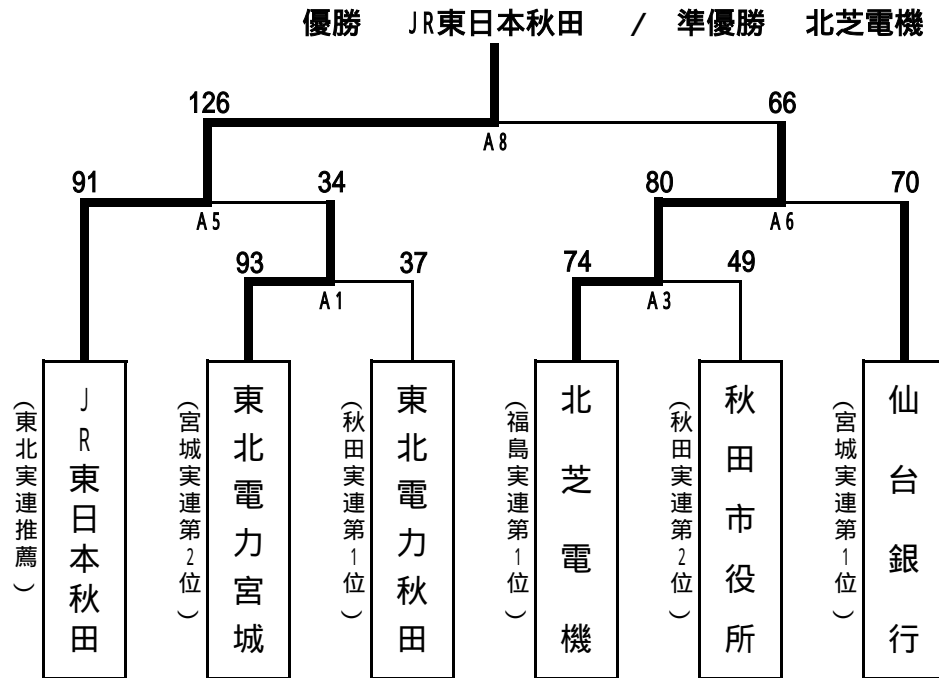

平成27年度 全日本実業団バスケットボール競技大会東北地区予選会組合せ

期日：平成27年5月23日(土)～24日(日)
会場：秋田銀行体育館

【男子】

【女子】

区分		a1	a2	a3	試合	組合せ
準優勝	a1	/	×		A2	a1 - a3
				88 - 45		
優勝	a2			/	A4	a3 - a2
			34 - 110			
第3位	a3	×	×	A7	a2 - a1	
					61 - 60	