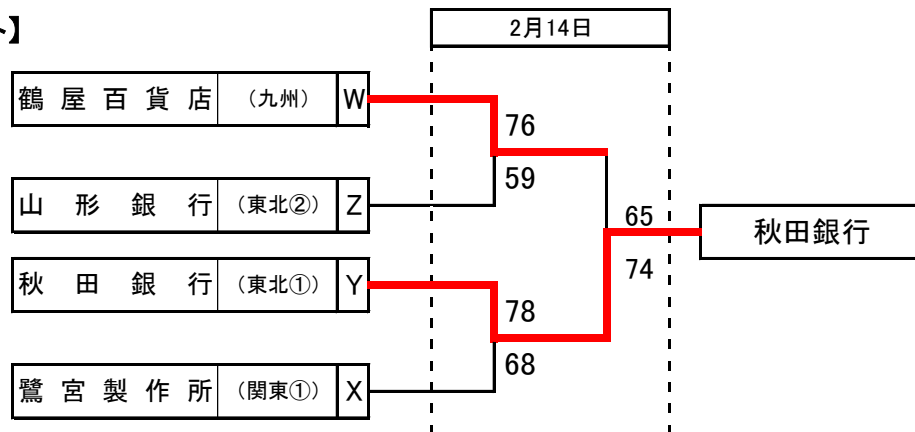

第37回全日本実業団バスケットボール選手権大会

大会期間:平成17年2月11日~2月14日

会場:北陸電力石川体育館,金沢市総合体育館

最終結果

■ 男子

【優勝】 JR東日本秋田 (東北①)
(2年連続2回目)

【準優勝】 日本無線 (関東①)

【第3位】 横河電機本社 (関東②)

【第3位】 大倉三幸 (関東⑥)

■ 女子

【優勝】 秋田銀行 (東北①)
(2年ぶり3回目)

【準優勝】 鶴屋百貨店 (九州)

【第3位】 山形銀行 (東北②)

【第3位】 鷺宮製作所 (関東①)

第37回全日本実業団バスケットボール選手権大会

大会期間:平成17年2月11日~2月14日

会場:北陸電力石川体育館, 金沢市総合体育館

【男子決勝トーナメント】

【女子決勝トーナメント】

第37回全日本実業団バスケットボール選手権大会

大会期間:平成17年2月11日~2月14日
会場:北陸電力石川体育館, 金沢市総合体育館

男子 決勝トーナメント 1回戦

◆ [M1] G1位-B1位

<主審:北沢(本部) - 副審:守谷(愛知)>