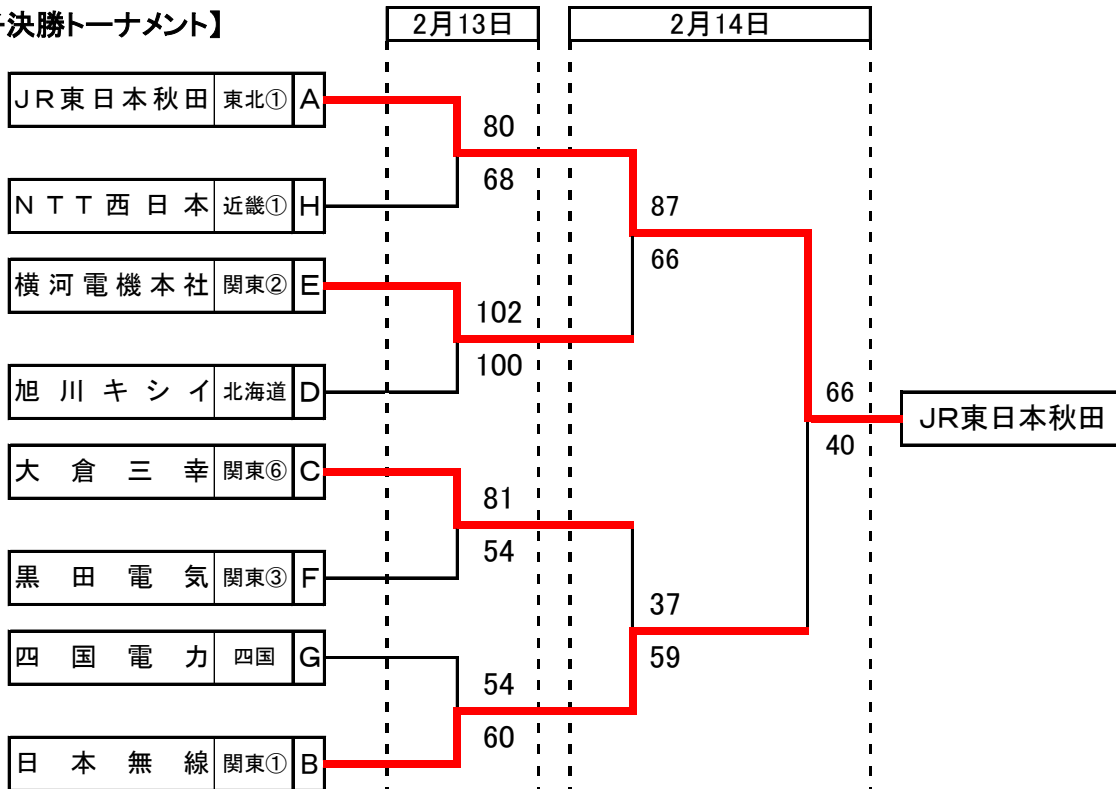

第37回全日本実業団バスケットボール選手権大会

大会期間:平成17年2月11日~2月14日

会場:北陸電力石川体育館,金沢市総合体育館

最終結果

■ 男子

【優勝】 JR東日本秋田 (東北①)
(2年連続2回目)

【準優勝】 日本無線 (関東①)

【第3位】 横河電機本社 (関東②)

【第3位】 大倉三幸 (関東⑥)

■ 女子

【優勝】 秋田銀行 (東北①)
(2年ぶり3回目)

【準優勝】 鶴屋百貨店 (九州)

【第3位】 山形銀行 (東北②)

【第3位】 鷺宮製作所 (関東①)

第37回全日本実業団バスケットボール選手権大会

大会期間:平成17年2月11日~2月14日

会場:北陸電力石川体育館, 金沢市総合体育館

【男子決勝トーナメント】

【女子決勝トーナメント】

第37回全日本実業団バスケットボール選手権大会

大会期間:平成17年2月11日~2月14日
会場:北陸電力石川体育館, 金沢市総合体育館

男子 決勝トーナメント 1回戦

◆ [M1] G1位-B1位

<主審:北沢(本部) - 副審:守谷(愛知)>