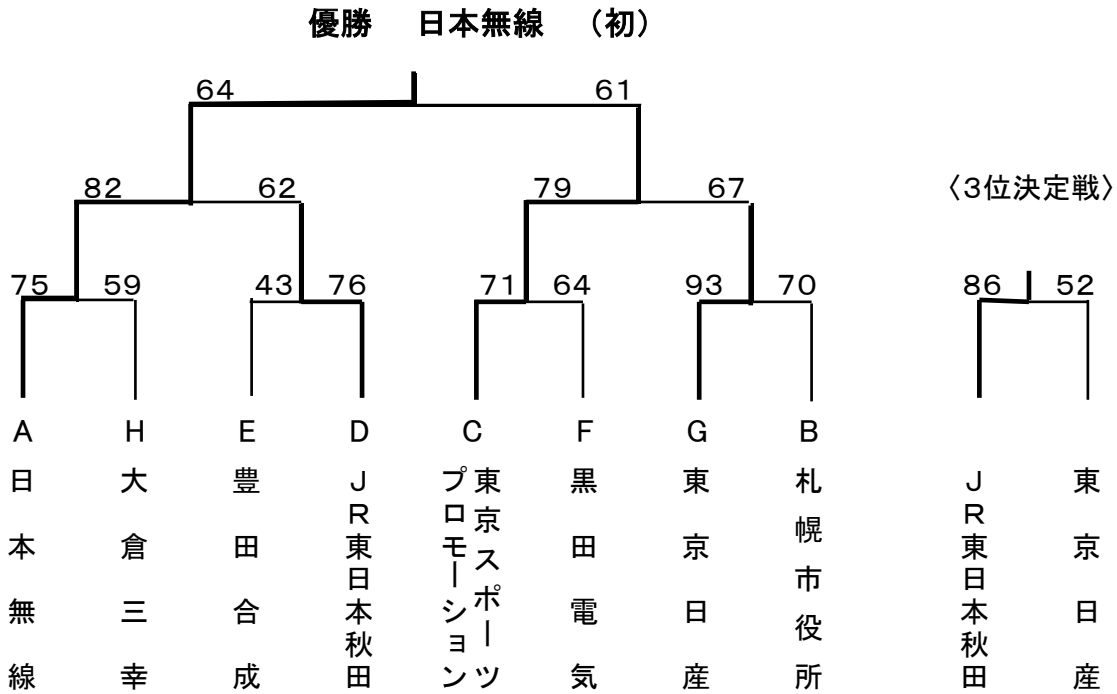

大会名	第34回全日本実業団バスケットボール競技大会		
会場	日立市民運動公園中央体育館(茨城県)	区分	男子決勝トーナメント
期日	2002年2月9日～2月13日	大会	最終結果

男子

■順位

優勝	日本無線 (初)
準優勝	東京スポーツプロモーション
3位	JR東日本秋田
4位	東京日産

大会名	第34回全日本実業団バスケットボール競技大会		
会場	日立市市民運動公園中央体育館(茨城県)	区分	女子決勝トーナメント
期日	2002年2月9日～2月13日	大会	最終結果