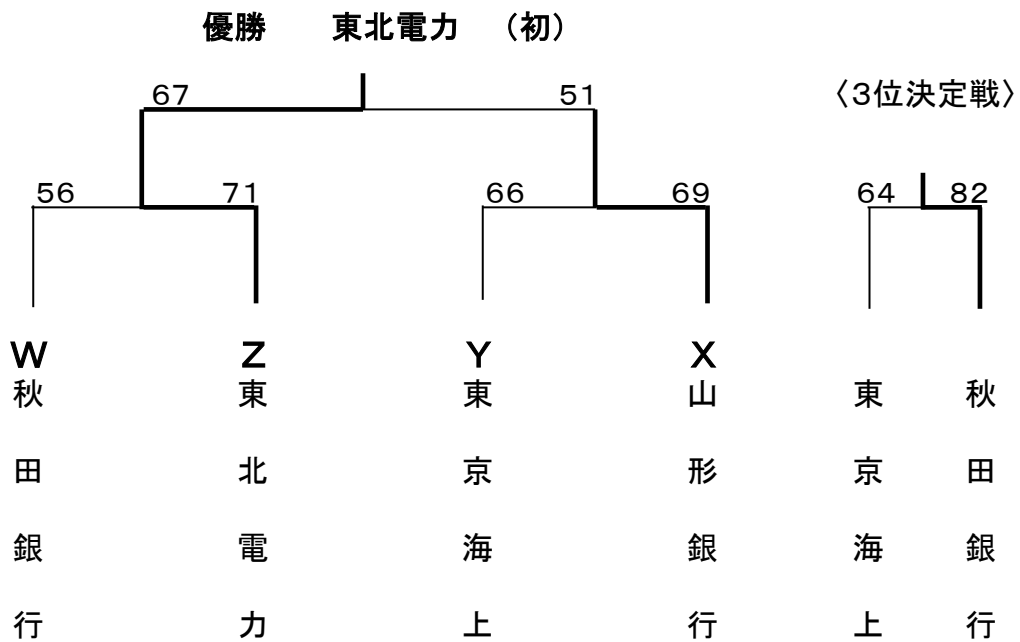

大会名	第34回全日本実業団バスケットボール競技大会		
会場	日立市市民運動公園中央体育館(茨城県)	区分	女子決勝トーナメント
期日	2002年2月9日～2月13日	大会	最終結果

女子

■順位

優勝	東北電力 (初)
準優勝	山形銀行
3位	秋田銀行
4位	東京海上