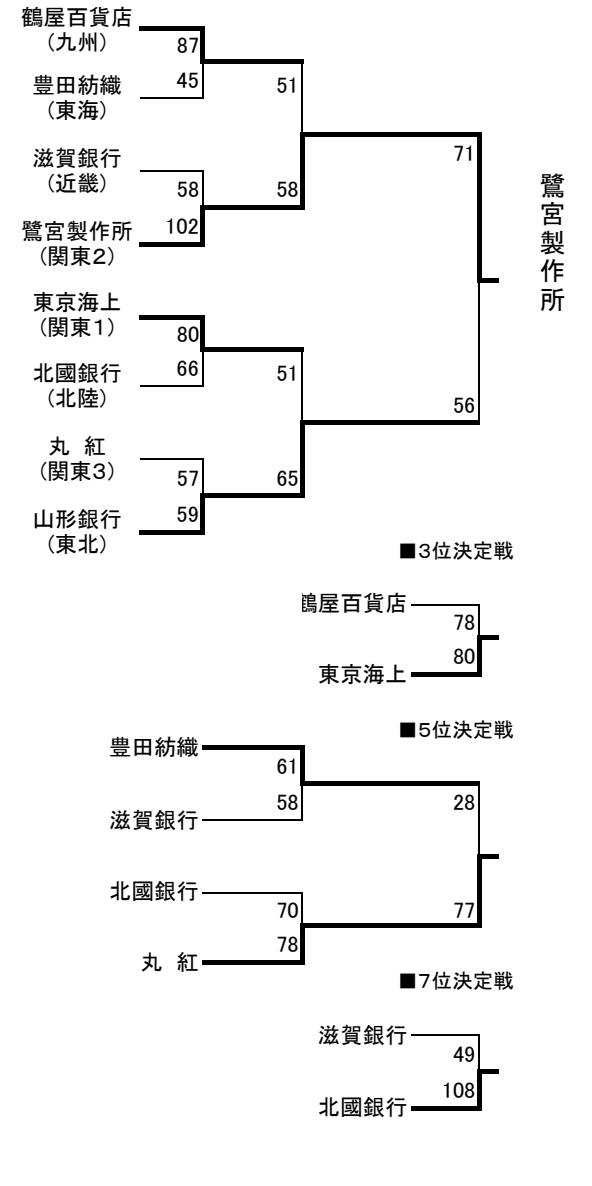

23日(日)

女子

21日(金)

22日(土)

23日(日)

大会名	平成13年度全日本実業団バスケットボール選手権大会		
開催日	9月21日(金)	男子 予選リーグ	1日目
開催場所	船橋市総合体育館(千葉県船橋市)		

JR東日本秋田 (東北) (1勝0敗)	○	86	21 - 16 27 - 7 21 - 11 17 - 20	54	●	四国電力 (四国) (0勝1敗)	主審: 針生 淳男 副審: 浜 満男
金沢市役所 (北陸) (1勝0敗)	○	63	10 - 14 17 - 12 16 - 15 20 - 9	50	●	タツタ電線 (近畿2) (0勝1敗)	主審: 橋本 信雄 副審: 加納 大輔
昭和四日市石油 (東海2) (1勝0敗)	○	56	19 - 11 14 - 20 13 - 11 10 - 12	54	●	三菱化学水島 (中国) (0勝1敗)	主審: 田島 寛治 副審: 神坐 謙
横河電機本社 (関東2) (1勝0敗)	○	70	19 - 16 17 - 10 15 - 19 19 - 15	60	●	三菱重工長崎 (九州) (0勝1敗)	主審: 島田 永秀 副審: 鴨志田 義行
黒田電気大阪 (近畿1) (1勝0敗)	○	62	19 - 16 11 - 12 11 - 8 21 - 15	51	●	JR東日本秋田 (東北) (1勝1敗)	主審: 倉田 国雄 副審: 佐々木 俊一
アイシン・エイ・ダブリュ (東海1) (1勝0敗)	○	72	17 - 17 17 - 16 14 - 10 24 - 21	64	●	金沢市役所 (北陸) (1勝1敗)	主審: 永塚 栄司 副審: 笠松 昭宏