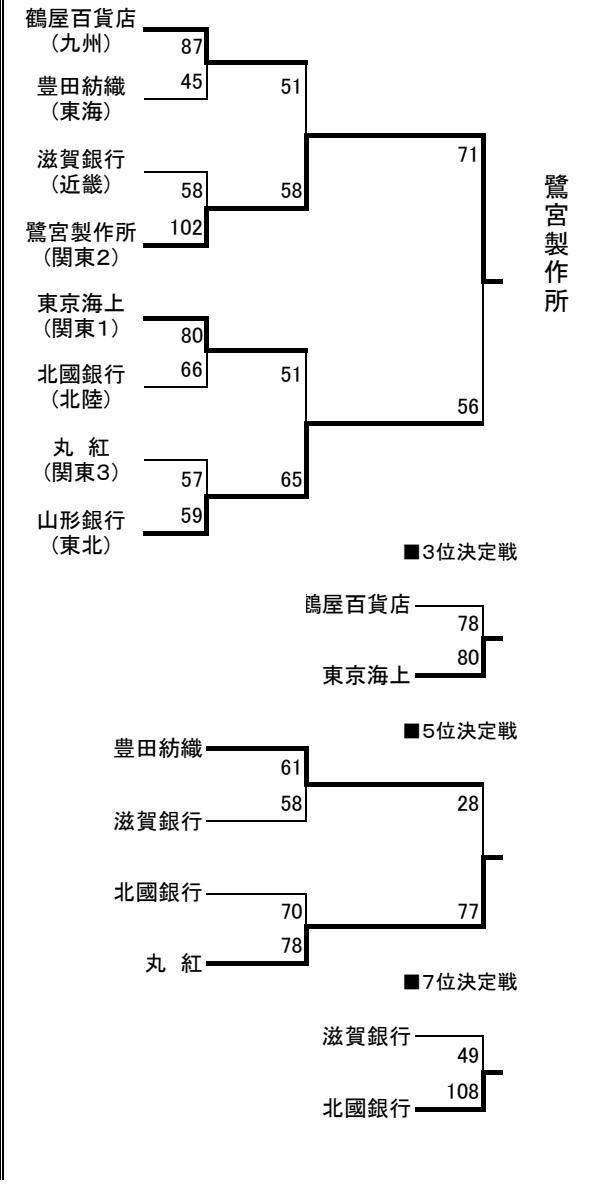

23日(日)

女子

21日(金)

22日(土)

23日(日)

大会名	平成13年度全日本実業団バスケットボール選手権大会		
開催日	9月21日(金)	男子 予選リーグ	1日目
開催場所	船橋市総合体育館(千葉県船橋市)		

JR東日本秋田 (東北) (1勝0敗)	○	86	21 - 16 27 - 7 21 - 11 17 - 20	54	●	四国電力 (四国) (0勝1敗)	主審: 針生 淳男 副審: 浜 満男
金沢市役所 (北陸) (1勝0敗)	○	63	10 - 14 17 - 12 16 - 15 20 - 9	50	●	タツタ電線 (近畿2) (0勝1敗)	主審: 橋本 信雄 副審: 加納 大輔
昭和四日市石油 (東海2) (1勝0敗)	○	56	19 - 11 14 - 20 13 - 11 10 - 12	54	●	三菱化学水島 (中国) (0勝1敗)	主審: 田島 寛治 副審: 神坐 謙
横河電機本社 (関東2) (1勝0敗)	○	70	19 - 16 17 - 10 15 - 19 19 - 15	60	●	三菱重工長崎 (九州) (0勝1敗)	主審: 島田 永秀 副審: 鴨志田 義行
黒田電気大阪 (近畿1) (1勝0敗)	○	62	19 - 16 11 - 12 11 - 8 21 - 15	51	●	JR東日本秋田 (東北) (1勝1敗)	主審: 倉田 国雄 副審: 佐々木 俊一
アイシン・エイ・ダブリュ (東海1) (1勝0敗)	○	72	17 - 17 17 - 16 14 - 10 24 - 21	64	●	金沢市役所 (北陸) (1勝1敗)	主審: 永塚 栄司 副審: 笠松 昭宏