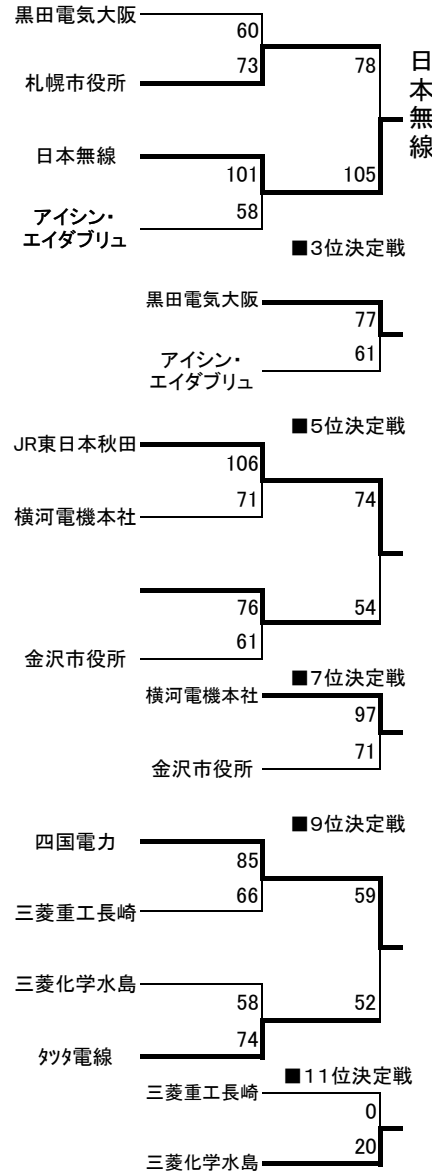

平成13年度 全日本実業団バスケットボール選手権大会

男子

21日(金)

Aグループ	黒田電気大阪	四国電力	JR東日本秋田	勝	負	勝点	順位
黒田電気大阪		○	○	2	0	4	1
四国電力	●		●	0	2	2	3
JR東日本秋田	●	○		1	1	3	2

Dグループ	札幌市役所	横河電機本社	三菱重工長崎	勝	負	勝点	順位
札幌市役所		○	○	2	0	4	1
横河電機本社	●		○	1	1	3	2
三菱重工長崎	●	●		0	2	2	3

Cグループ	日本無線	昭和四日市石油	三菱化学水島	勝	負	勝点	順位
日本無線		○	○	2	0	4	1
昭和四日市石油	●		○	1	1	3	2
三菱化学水島	●	●		0	2	2	3

Bグループ	アイシン・エイ・ダブリュ	タツタ電線	金沢市役所	勝	負	勝点	順位
アイシン・エイ・ダブリュ		○	○	2	0	4	1
タツタ電線	●		●	0	2	2	3
金沢市役所	●	○		1	1	3	2

23日(日)