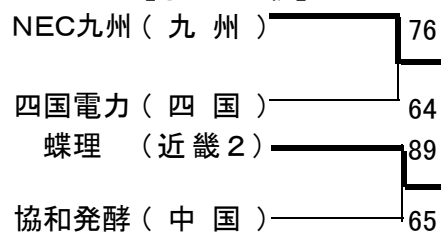

平成 10年度全日本実業団バスケットボール選手権大会

大会期間：平成10年6月19日～6月28日

平成10年 6月28日(日)

開催地：東体＝東京体育館 安城＝安城市体育館

大会第 6 日目

男子

【3位決定戦】

【オープン戦】