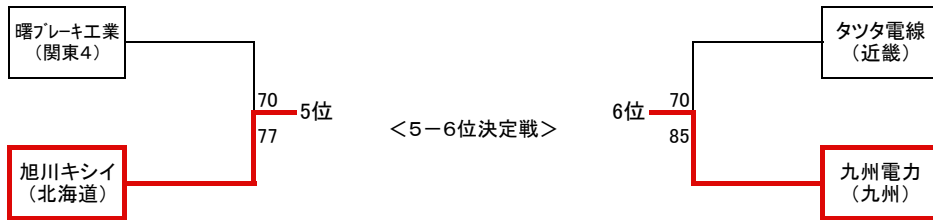

日本実業団バスケットボール連盟創立50周年記念 平成22年度全日本実業団バスケットボール競技大会組合せ

期日:平成22年9月18日(土)~20日(月・祝)

場所:平塚市馬入ふれあい公園・平塚アリーナ

男子

18日(土)	19日(日)	20日(月・祝)	19日(日)	18日(土)