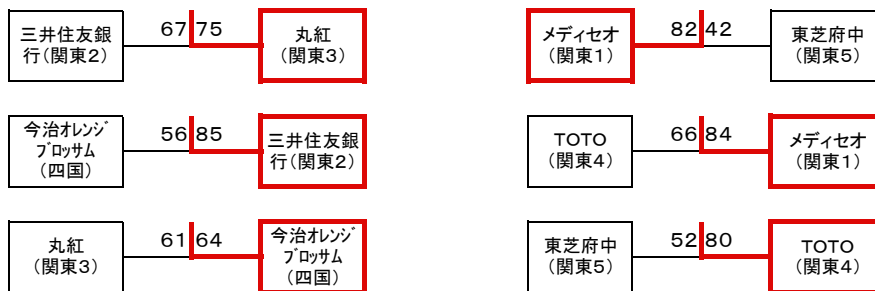

# 日本実業団バスケットボール連盟創立50周年記念 平成22年度全日本実業団バスケットボール競技大会組合せ

期日：平成22年9月18日(土)～20日(月・祝)

場所：平塚市馬入ふれあい公園・平塚アリーナ

## 女 子

18日(土)	19日(日)	20日(月・祝)	19日(日)	18日(土)
--------	--------	----------	--------	--------

<トーナメント順位戦> (1)①-⑩ 推薦1位vs推薦2位

(2)⑤-⑥ 推薦3位vs推薦4位

<リーグ戦>

(1)ブロック1 推薦枠6, 7, 10位 (2)ブロック2 推薦枠5, 8, 9位

<決勝トーナメント戦>

3位決定戦

<交流戦2試合>

大会名称: 平成22年度 全日本実業団バスケットボール競技大会  
(兼 第6回全日本社会人バスケットボール選手権大会予選)

開催場所: 平塚アリーナ Bコート

試合区分: No. 31 男子 決勝

期 日: 2010(H22)年9月20日(月)

主審: 安力川 剛士

開始時間: 13:00

副審: 山崎 真吾