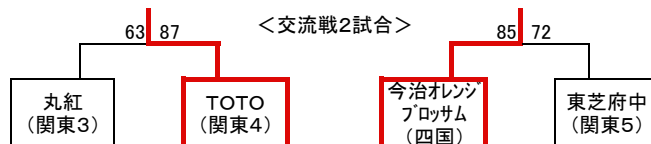

# 日本実業団バスケットボール連盟創立50周年記念 平成22年度全日本実業団バスケットボール競技大会組合せ

期日：平成22年9月18日(土)～20日(月・祝)

場所：平塚市馬入ふれあい公園・平塚アリーナ

## 女 子

18日(土)	19日(日)	20日(月・祝)	19日(日)	18日(土)
--------	--------	----------	--------	--------

<トーナメント順位戦> (1)①-⑩ 推薦1位vs推薦2位

(2)⑤-⑥ 推薦3位vs推薦4位

<リーグ戦>

(1)ブロック1 推薦枠6, 7, 10位 (2)ブロック2 推薦枠5, 8, 9位

<決勝トーナメント戦>

3位決定戦

<交流戦2試合>

大会名称: 平成22年度 全日本実業団バスケットボール競技大会  
(兼 第6回全日本社会人バスケットボール選手権大会予選)

開催場所: 平塚アリーナ Bコート

試合区分: No. 31 男子 決勝

期 日: 2010(H22)年9月20日(月)

主審: 安力川 剛士

開始時間: 13:00

副審: 山崎 真吾