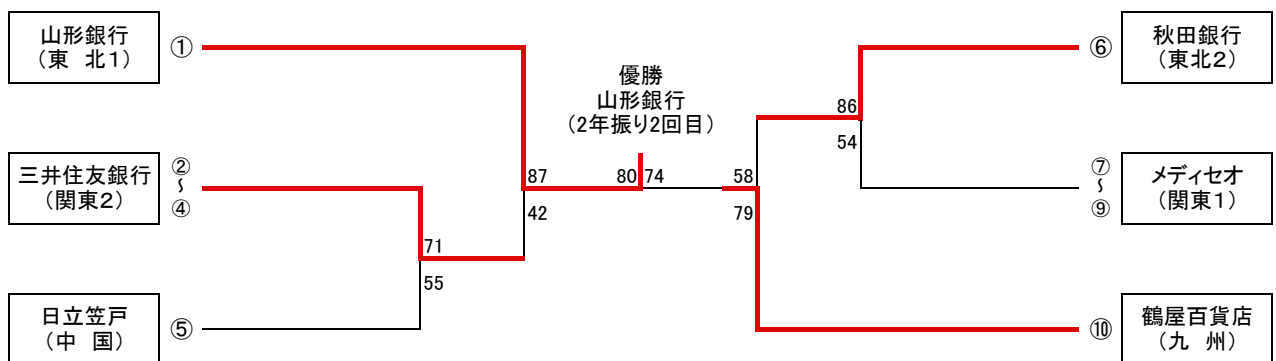

## 女 子

18日(土)	19日(日)	20日(月・祝)	19日(日)	18日(土)
--------	--------	----------	--------	--------

<トーナメント順位戦> (1)①-⑩ 推薦1位vs推薦2位

(2)⑤-⑥ 推薦3位vs推薦4位

<リーグ戦>

(1)ブロック1 推薦枠6, 7, 10位 (2)ブロック2 推薦枠5, 8, 9位

<決勝トーナメント戦>

3位決定戦

<交流戦2試合>

大会名称: 平成22年度 全日本実業団バスケットボール競技大会  
(兼 第6回全日本社会人バスケットボール選手権大会予選)

開催場所: 平塚アリーナ Bコート

試合区分: No. 31 男子 決勝

期 日: 2010(H22)年9月20日(月)

主審: 安力川 剛士

開始時間: 13:00

副審: 山崎 真吾