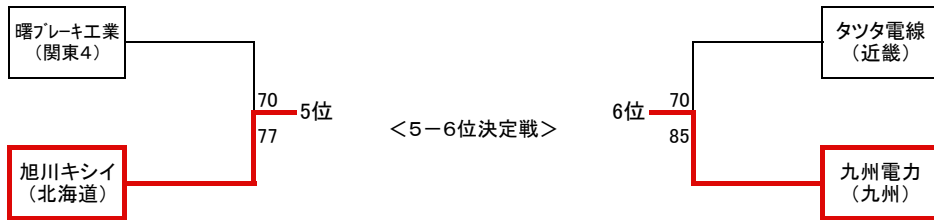

日本実業団バスケットボール連盟創立50周年記念 平成22年度全日本実業団バスケットボール競技大会組合せ

期日:平成22年9月18日(土)~20日(月・祝)

場所:平塚市馬入ふれあい公園・平塚アリーナ

男子

18日(土)	19日(日)	20日(月・祝)	19日(日)	18日(土)