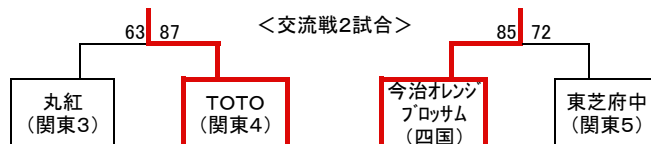

# 日本実業団バスケットボール連盟創立50周年記念 平成22年度全日本実業団バスケットボール競技大会組合せ

期日:平成22年9月18日(土)~20日(月・祝)

場所:平塚市馬入ふれあい公園・平塚アリーナ

## 女 子

18日(土)	19日(日)	20日(月・祝)	19日(日)	18日(土)
--------	--------	----------	--------	--------

<トーナメント順位戦> (1)①-⑩ 推薦1位vs推薦2位

(2)⑤-⑥ 推薦3位vs推薦4位

<リーグ戦>

(1)ブロック1 推薦枠6, 7, 10位 (2)ブロック2 推薦枠5, 8, 9位

<決勝トーナメント戦>

3位決定戦

<交流戦2試合>

大会名称: 平成22年度 全日本実業団バスケットボール競技大会  
(兼 第6回全日本社会人バスケットボール選手権大会予選)

開催場所: 平塚アリーナ Bコート

試合区分: No. 31 男子 決勝

期 日: 2010(H22)年9月20日(月)

主審: 安力川 剛士

開始時間: 13:00

副審: 山崎 真吾