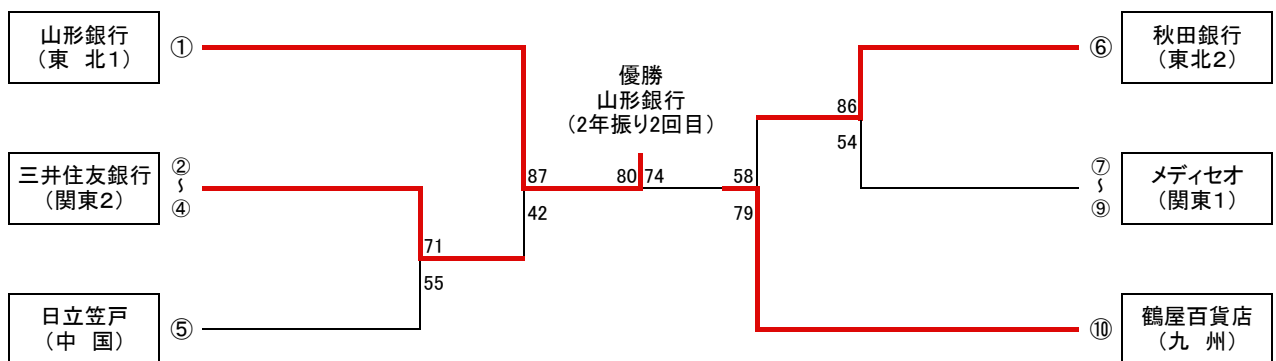

# 日本実業団バスケットボール連盟創立50周年記念 平成22年度全日本実業団バスケットボール競技大会組合せ

期日:平成22年9月18日(土)~20日(月・祝)

場所:平塚市馬入ふれあい公園・平塚アリーナ

## 女 子

18日(土)	19日(日)	20日(月・祝)	19日(日)	18日(土)
--------	--------	----------	--------	--------

<トーナメント順位戦> (1)①-⑩ 推薦1位vs推薦2位

(2)⑤-⑥ 推薦3位vs推薦4位

<リーグ戦>

(1)ブロック1 推薦枠6, 7, 10位 (2)ブロック2 推薦枠5, 8, 9位

<決勝トーナメント戦>

3位決定戦

<交流戦2試合>

大会名称: 平成22年度 全日本実業団バスケットボール競技大会  
(兼 第6回全日本社会人バスケットボール選手権大会予選)

開催場所: 平塚アリーナ Bコート

試合区分: No. 31 男子 決勝

期 日: 2010(H22)年9月20日(月)

主審: 安力川 剛士

開始時間: 13:00

副審: 山崎 真吾