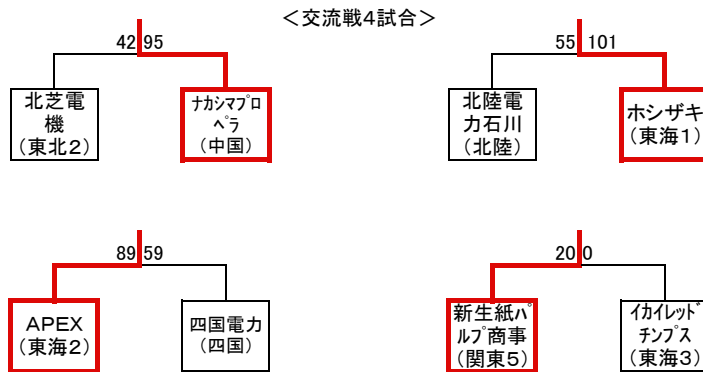

日本実業団バスケットボール連盟創立50周年記念 平成22年度全日本実業団バスケットボール競技大会組合せ

期日:平成22年9月18日(土)~20日(月・祝)

場所:平塚市馬入ふれあい公園・平塚アリーナ

男子

18日(土)	19日(日)	20日(月・祝)	19日(日)	18日(土)