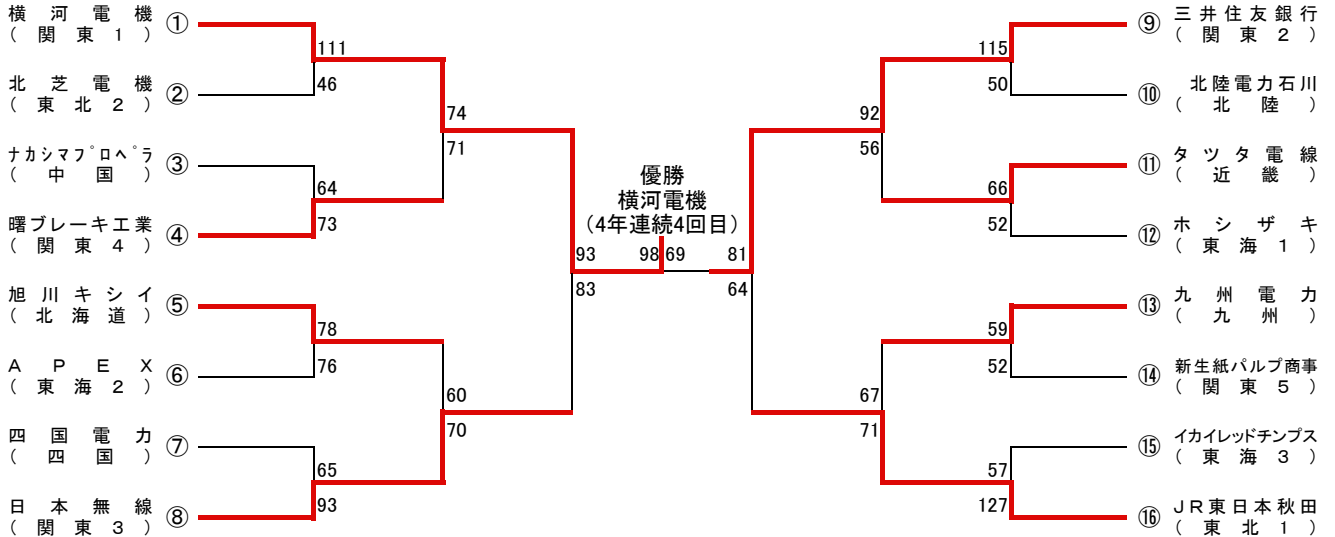

日本実業団バスケットボール連盟創立50周年記念 平成22年度全日本実業団バスケットボール競技大会組合せ

期日:平成22年9月18日(土)~20日(月・祝)

場所:平塚市馬入ふれあい公園・平塚アリーナ

男子

18日(土)	19日(日)	20日(月・祝)	19日(日)	18日(土)