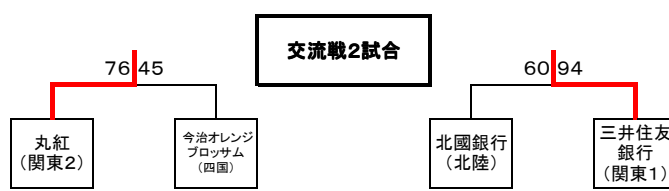

平成21年度全日本実業団バスケットボール競技大会組合せ

期日:平成21年9月19日(土)~21日(月・祝)

場所:船橋市総合体育館(船橋アリーナ)

男子

女子