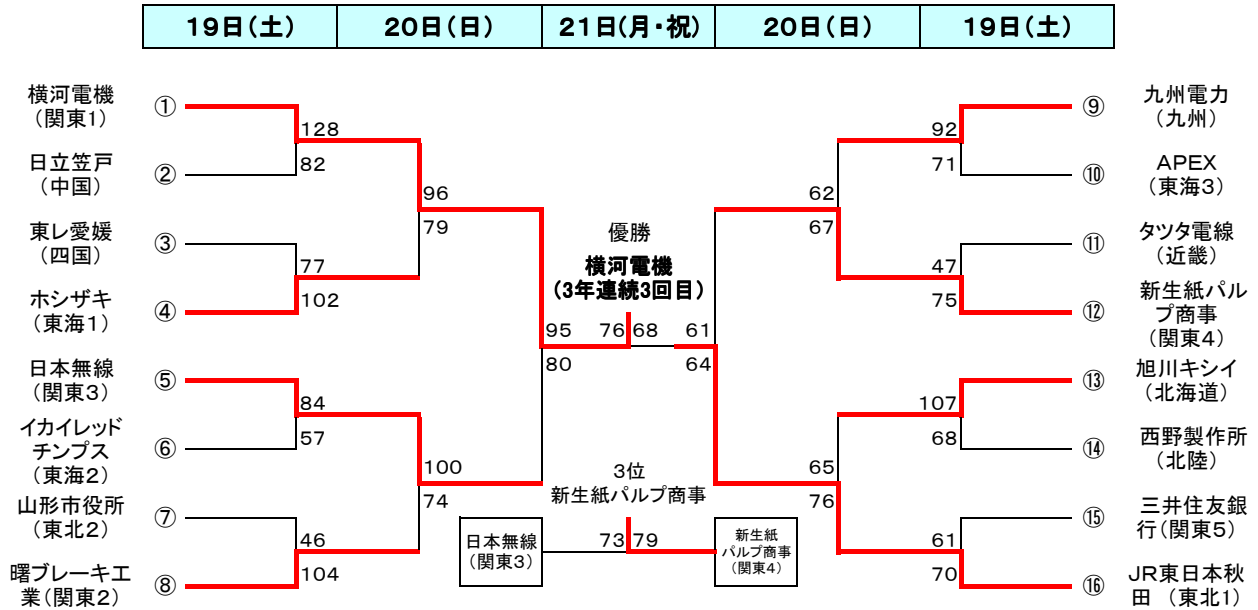

※本大会の上位女子3チームを

平成21年10月24日(土)~25日(日) 群馬県前橋市

群馬アリーナにて開催される

第5回全日本社会人バスケットボール選手権大会へ推薦する。

平成21年度全日本実業団バスケットボール競技大会組合せ

期日:平成21年9月19日(土)~21日(月・祝)

場所:船橋市総合体育館(船橋アリーナ)

男子