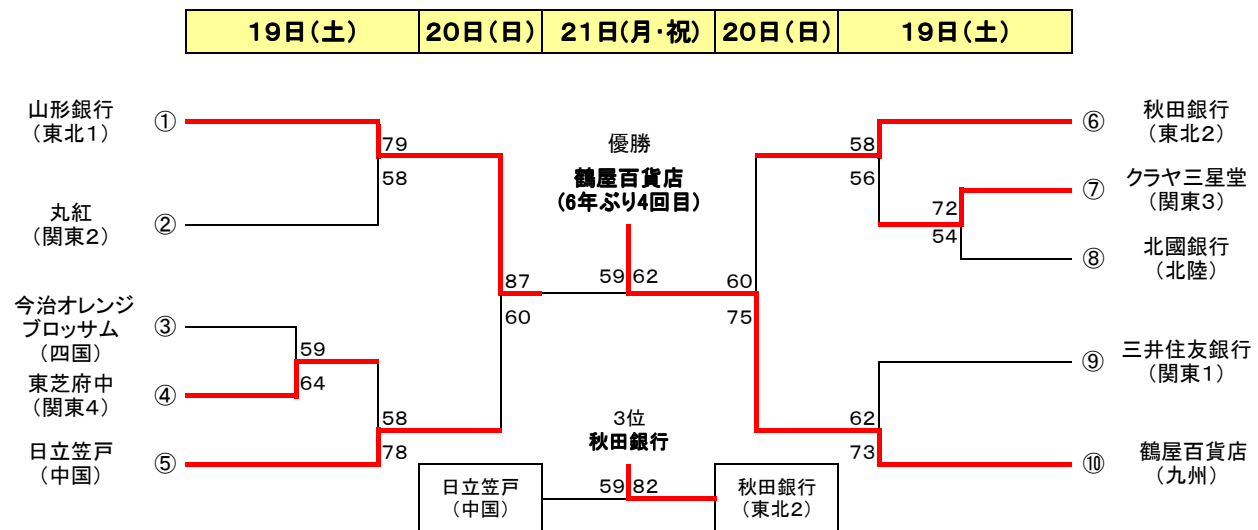

平成21年度全日本実業団バスケットボール競技大会組合せ

期日:平成21年9月19日(土)~21日(月・祝)

場所:船橋市総合体育館(船橋アリーナ)

男子

女子