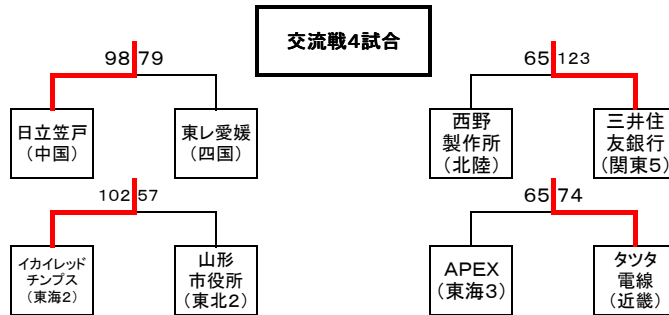

※本大会の上位女子3チームを

平成21年10月24日(土)~25日(日) 群馬県前橋市

群馬アリーナにて開催される

第5回全日本社会人バスケットボール選手権大会へ推薦する。

平成21年度全日本実業団バスケットボール競技大会組合せ

期日:平成21年9月19日(土)~21日(月・祝)

場所:船橋市総合体育館(船橋アリーナ)

男子