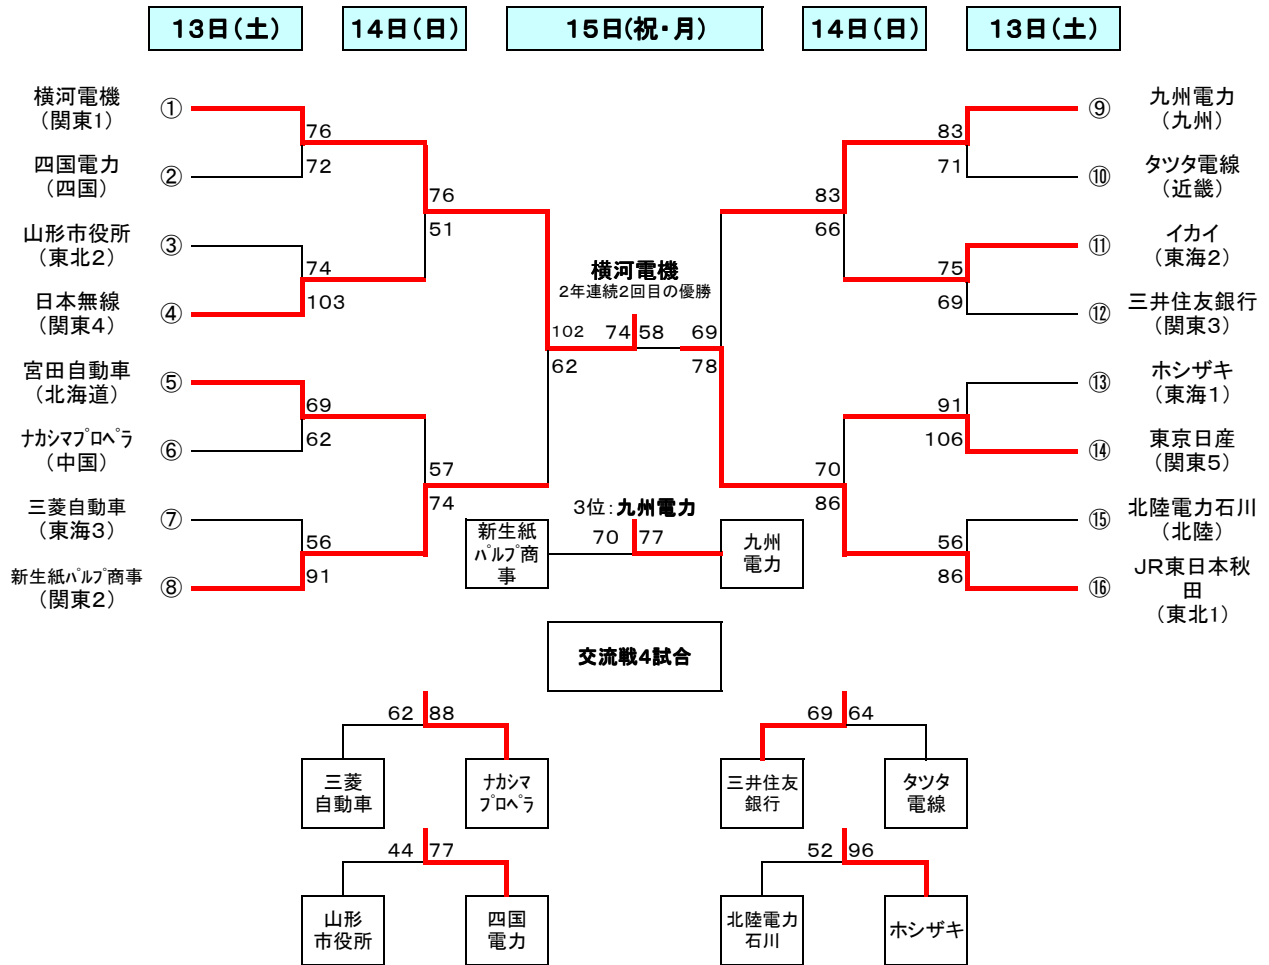

■ 順位

優勝	山形銀行(東北1)初優勝
準優勝	鶴屋百貨店(九州)
3位	秋田銀行(東北2)

■ 個人賞

最優秀選手賞	渡邊 千尋(山形銀行 #14)初
敢闘賞	中島 雪枝(鶴屋百貨店 #10)初
新人賞	奥田 つかさ(日立笠戸 #10)

※本大会の上位女子3チームを

平成20年 11月2日(日)~3日(月・祝) 宮城県白石市

白石市文化体育活動センター「愛称:ホワイトキューブ」にて開催される

第4回全日本社会人選手権大会へ推薦する。

平成20年度全日本実業団バスケットボール競技大会

期日：平成20年9月13日(土)～15日(月・祝)

場所：船橋市総合体育館(船橋アリーナ)

男子

女子

大会名	平成20年度全日本実業団バスケットボール競技大会		1日目
開催日	平成20年9月13日(土)	開催期間	H20.09.13~09.15
開催地	船橋市総合体育館 (船橋アリーナ・船橋市)		男子 1回戦

#: M=男子、F=女子、K=交流戦

■ 男子1回戦