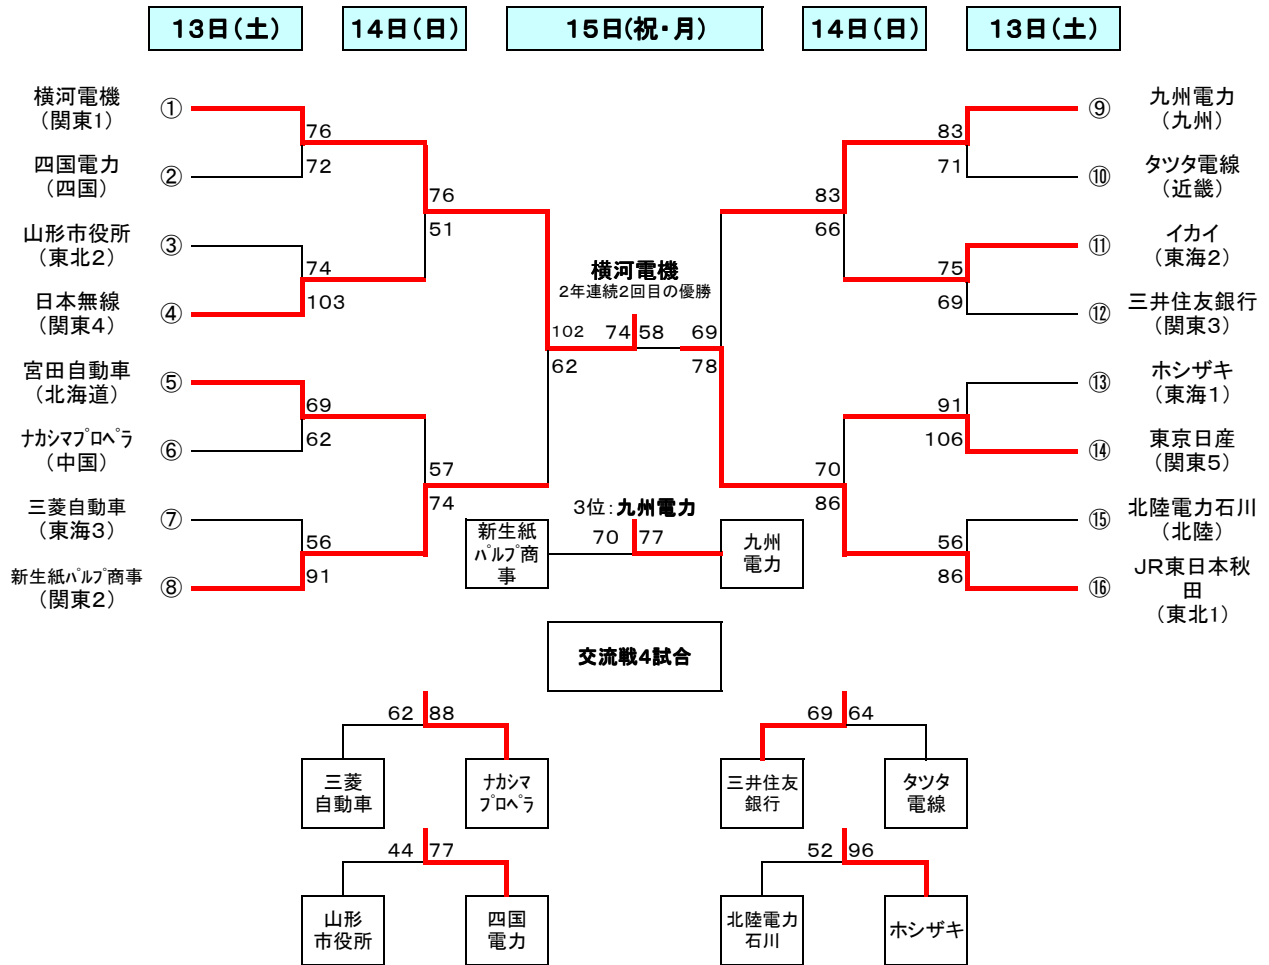

■ 順位

優勝	山形銀行(東北1)初優勝
準優勝	鶴屋百貨店(九州)
3位	秋田銀行(東北2)

■ 個人賞

最優秀選手賞	渡邊 千尋(山形銀行 #14)初
敢闘賞	中島 雪枝(鶴屋百貨店 #10)初
新人賞	奥田 つかさ(日立笠戸 #10)

※本大会の上位女子3チームを

平成20年 11月2日(日)~3日(月・祝) 宮城県白石市

白石市文化体育活動センター「愛称:ホワイトキューブ」にて開催される

第4回全日本社会人選手権大会へ推薦する。

平成20年度全日本実業団バスケットボール競技大会

期日：平成20年9月13日(土)～15日(月・祝)

場所：船橋市総合体育館(船橋アリーナ)

男子

女子

大会名	平成20年度全日本実業団バスケットボール競技大会		1日目
開催日	平成20年9月13日(土)	開催期間	H20.09.13~09.15
開催地	船橋市総合体育館 (船橋アリーナ・船橋市)	男子	1回戦

#: M=男子、F=女子、K=交流戦

■ 男子1回戦