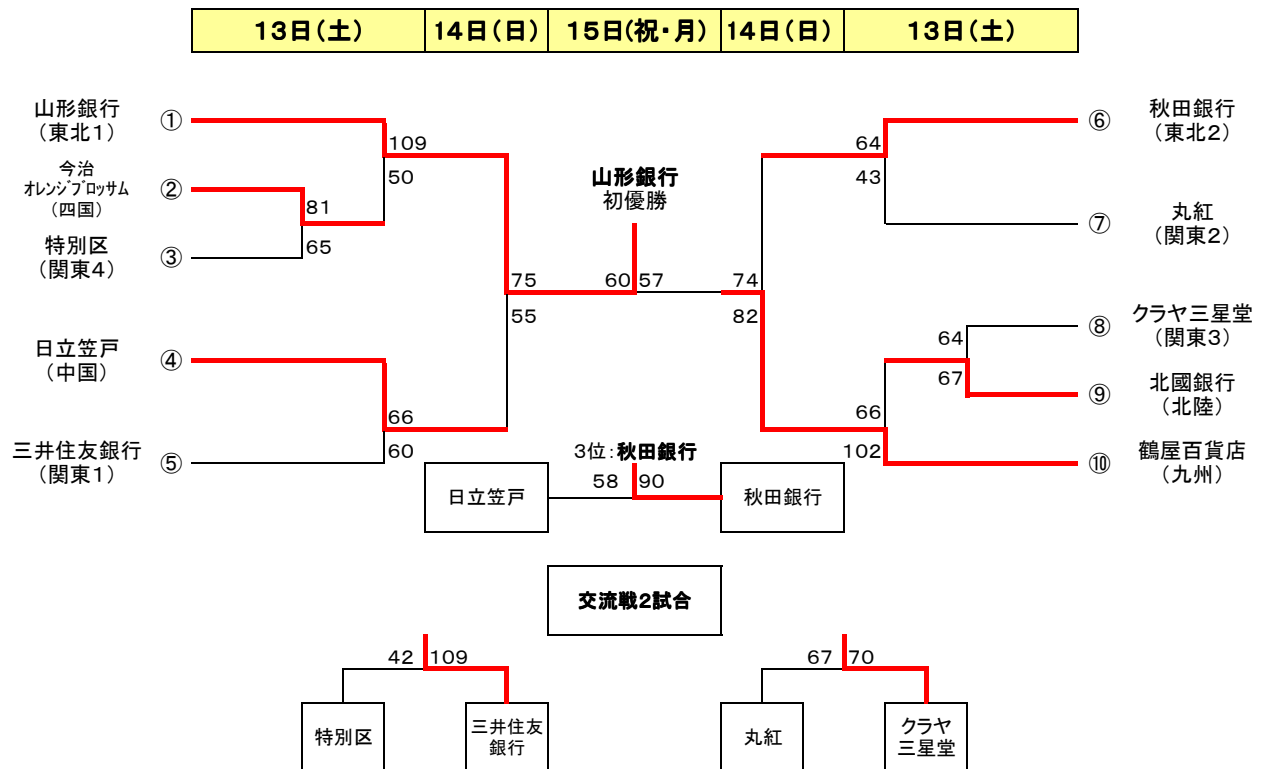

平成20年度全日本実業団バスケットボール競技大会

期日：平成20年9月13日(土)～15日(月・祝)

場所：船橋市総合体育館(船橋アリーナ)

男子

女子

大会名	平成20年度全日本実業団バスケットボール競技大会		1日目
開催日	平成20年9月13日(土)	開催期間	H20.09.13~09.15
開催地	船橋市総合体育館 (船橋アリーナ・船橋市)	男子	1回戦

#: M=男子、F=女子、K=交流戦

■ 男子1回戦