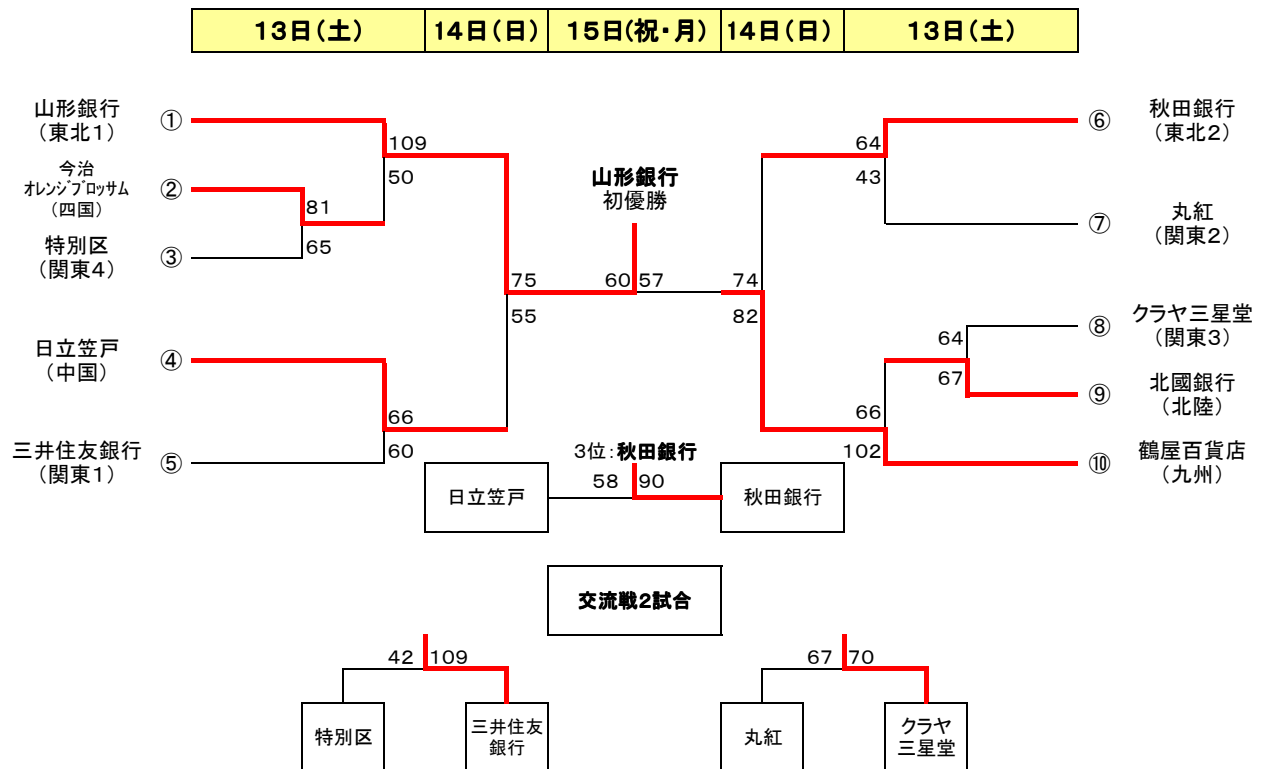

平成20年度全日本実業団バスケットボール競技大会

期日：平成20年9月13日(土)～15日(月・祝)

場所：船橋市総合体育館(船橋アリーナ)

男子

女子

大会名	平成20年度全日本実業団バスケットボール競技大会		1日目
開催日	平成20年9月13日(土)	開催期間	H20.09.13~09.15
開催地	船橋市総合体育館 (船橋アリーナ・船橋市)		男子 1回戦

#: M=男子、F=女子、K=交流戦

■ 男子1回戦