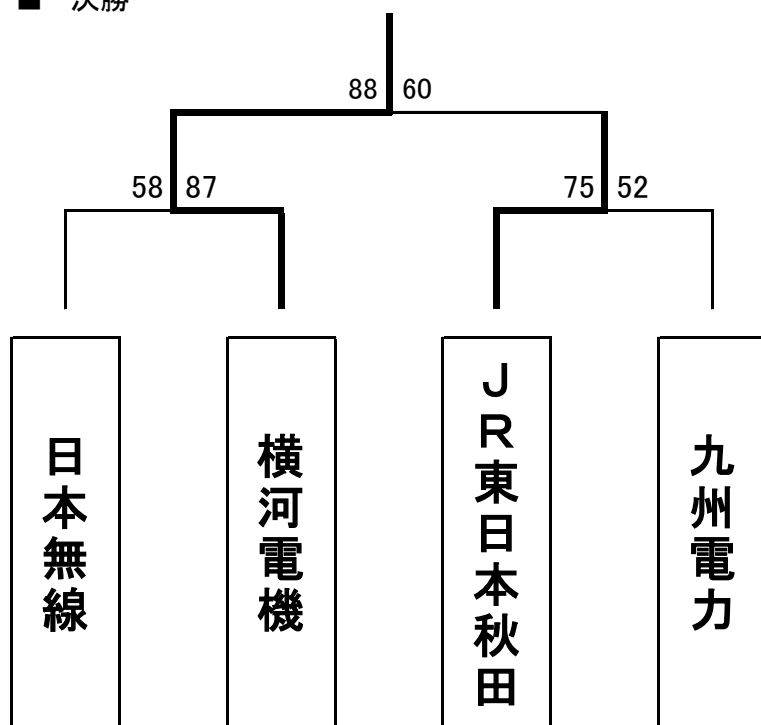

大会名	平成19年度全日本実業団バスケットボール競技大会		
開催日	平成19年年9月17日(祝・月)	開催期間	H19.09.15~09.17
開催地	船橋市総合体育館(船橋アリーナ・船橋市)	男子	最終日

■ 順位

優勝 横河電機(関東1) 初優勝
準優勝 JR東日本秋田(東北1)
3位 九州電力(九州)

■ 個人賞

最優秀選手賞 笹 義 仁(横河電機No5) 初
敢闘賞 佐 藤 靖 浩(JR東日本秋田No6) 2年振り2回目
新人賞 梶 原 剛(横河電機No14)

■ 決勝

■ 3位決定戦

大会名	平成19年度全日本実業団バスケットボール競技大会		
開催日	平成19年9月17日(祝・月)	開催期間	H19.09.15~09.17
開催地	船橋市総合体育館(船橋アリーナ・船橋市)	女子	最終日

■ 順位

優勝 秋田銀行(東北1) 3年連続3回目
準優勝 鶴屋百貨店(九州)
3位 山形銀行(東北2)

■ 個人賞

最優秀選手賞 大^オ畠^ハタ^タユ^ユリ (秋田銀行No7) 2年振り2回目
敢闘賞 モ^モリ^リタ^タカ^カヨ^ヨ代 (鶴屋百貨店No10) 初
新人賞 カ^カン^ンノ^ノケ^ケイ^イコ^コ子 (山形銀行No4)