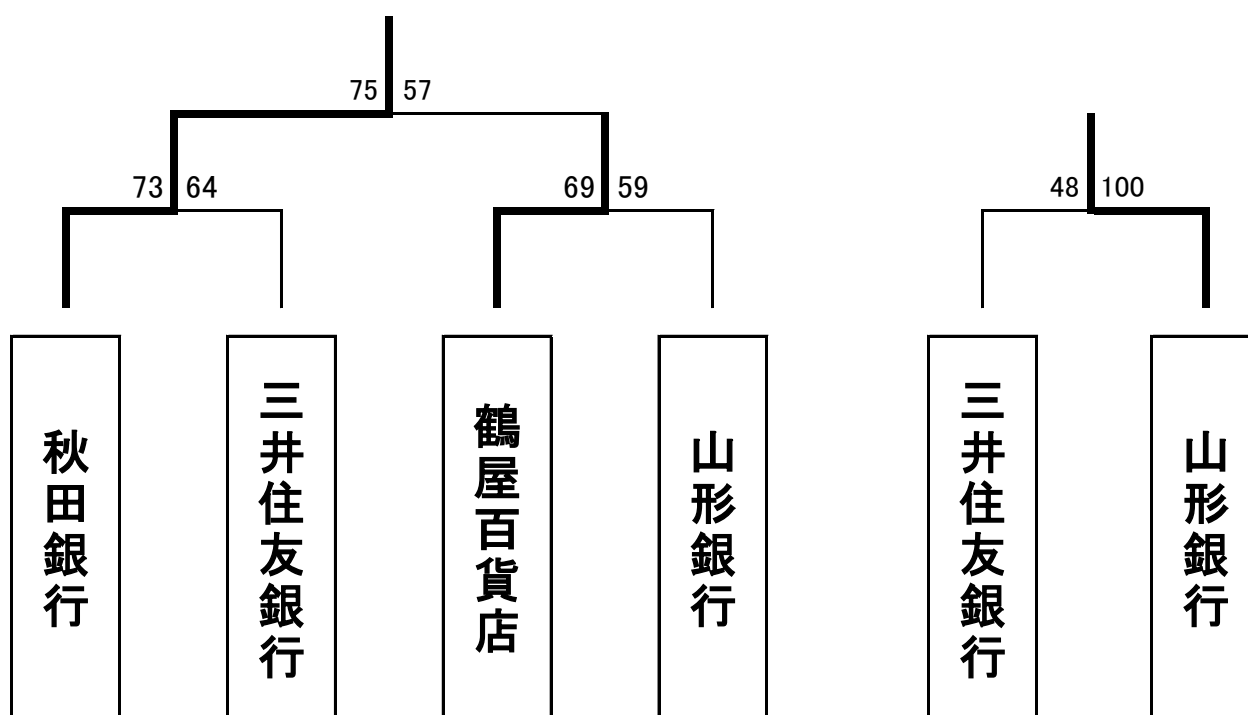

■ 決勝

■ 3位決定戦

大会名	平成19年度全日本実業団バスケットボール競技大会		
開催日	平成19年9月17日(祝・月)	開催期間	H19.09.15~09.17
開催地	船橋市総合体育館(船橋アリーナ・船橋市)	女子	最終日

■ 順位

優勝 秋田銀行(東北1) 3年連続3回目
準優勝 鶴屋百貨店(九州)
3位 山形銀行(東北2)

■ 個人賞

最優秀選手賞 大^オ畠^ハタ^タユ^ユリ (秋田銀行No7) 2年振り2回目
敢闘賞 モ^モリ^リタ^タカ^カヨ^ヨ代 (鶴屋百貨店No10) 初
新人賞 カ^カン^ンノ^ノケ^ケイ^イコ^コ子 (山形銀行No4)

■ 決勝

■ 3位決定戦

平成19年度 全日本実業団バスケットボール競技大会組合せ

期日:平成19年9月15日(土)~17日(祝・月)

場所:船橋市総合体育館

男子

15日(土)

16日(日)