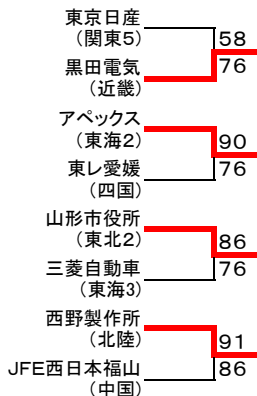

■ 決勝

■ 3位決定戦

平成19年度 全日本実業団バスケットボール競技大会組合せ

期日:平成19年9月15日(土)~17日(祝・月)

場所:船橋市総合体育館

男子

15日(土)

16日(日)

17日(祝・月)

交流戦4試合 (K1~K4)

10:30~, A~Dコート

女子

15日(土)

16日(日)

17日(祝・月)

大会名	平成19年度全日本実業団バスケットボール競技大会			1日目
開催日	平成19年9月15日(土)	開催期間	H19.09.15~09.17	
開催地	船橋市総合体育館 (船橋アリーナ・船橋市)	男子	1回戦	