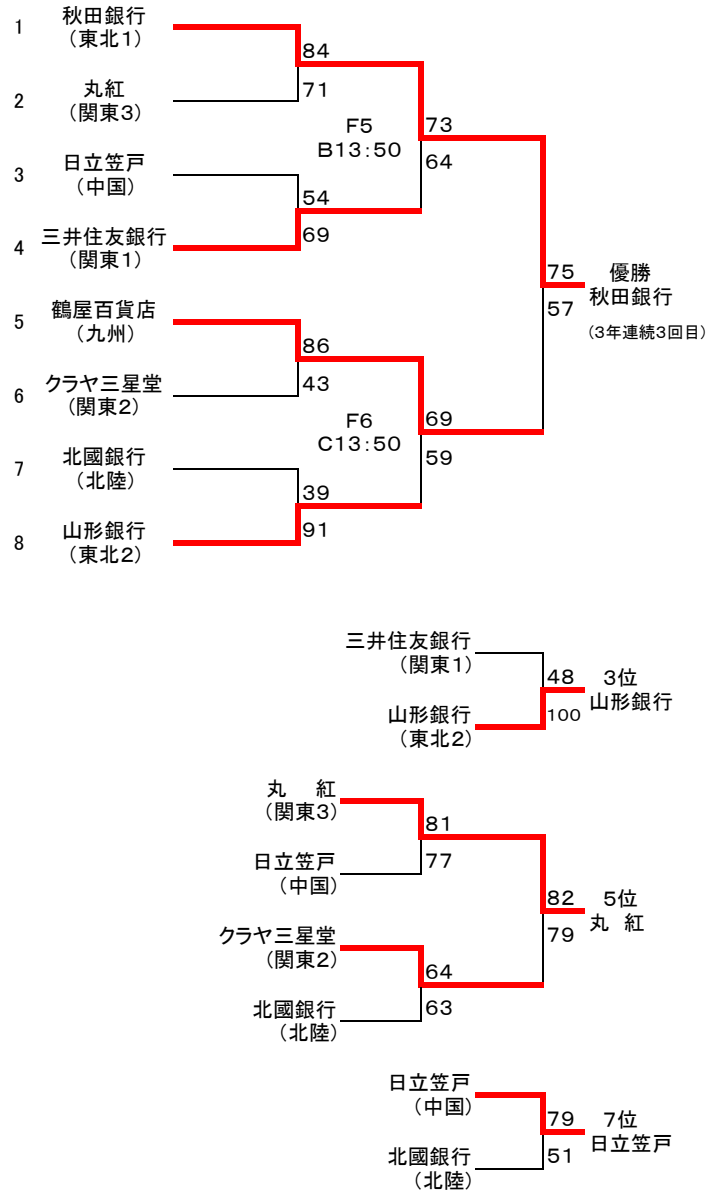

■ 決勝

■ 3位決定戦

平成19年度 全日本実業団バスケットボール競技大会組合せ

期日:平成19年9月15日(土)~17日(祝・月)

場所:船橋市総合体育館

男子

15日(土)

16日(日)

17日(祝・月)

交流戦4試合 (K1~K4)

10:30~, A~Dコート

女子

15日(土)

16日(日)

17日(祝・月)

大会名	平成19年度全日本実業団バスケットボール競技大会			1日目
開催日	平成19年9月15日(土)	開催期間	H19.09.15~09.17	
開催地	船橋市総合体育館 (船橋アリーナ・船橋市)	男子	1回戦	