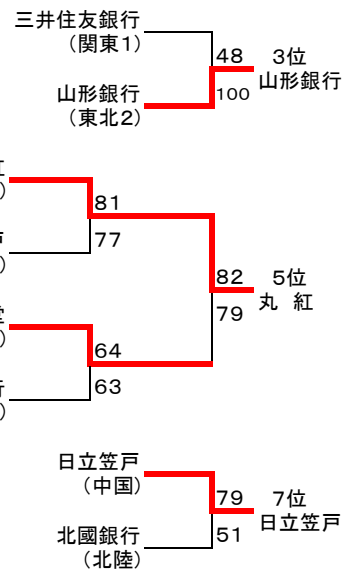

■ 決勝

■ 3位決定戦

平成19年度 全日本実業団バスケットボール競技大会組合せ

期日:平成19年9月15日(土)~17日(祝・月)

場所:船橋市総合体育館

男子

15日(土)

16日(日)

17日(祝・月)

交流戦4試合 (K1~K4)

10:30~, A~Dコート

女子

15日(土)

16日(日)

17日(祝・月)

大会名	平成19年度全日本実業団バスケットボール競技大会			1日目
開催日	平成19年9月15日(土)	開催期間	H19.09.15~09.17	
開催地	船橋市総合体育館 (船橋アリーナ・船橋市)	男子	1回戦	