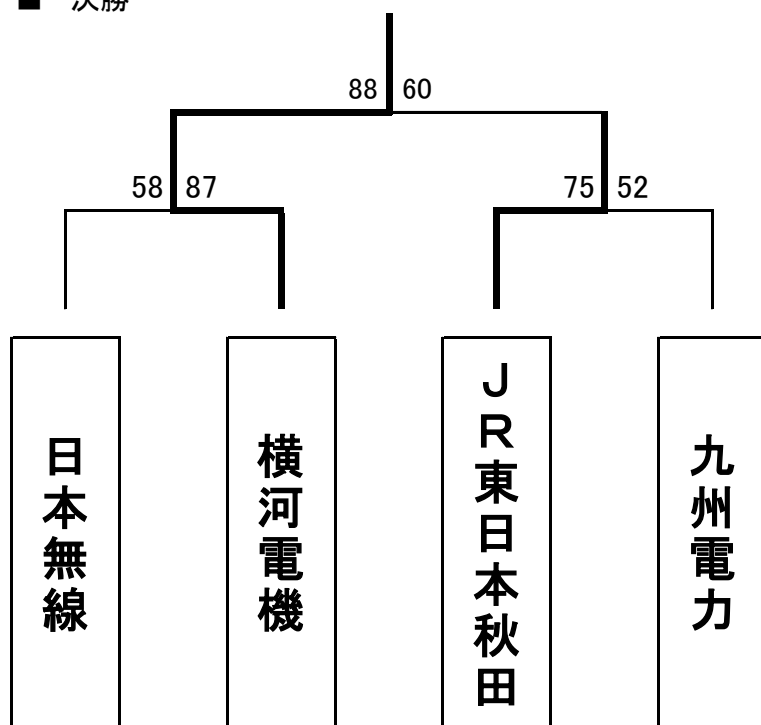

大会名	平成19年度全日本実業団バスケットボール競技大会		
開催日	平成19年年9月17日(祝・月)	開催期間	H19.09.15~09.17
開催地	船橋市総合体育館 (船橋アリーナ・船橋市)	男子	最終日

■ 順位

優勝 横河電機 (関東1) 初優勝
準優勝 J R 東日本秋田 (東北1)
3位 九州電力 (九州)

■ 個人賞

最優秀選手賞 笹 義 仁 (横河電機No5) 初
敢闘賞 佐 藤 靖 浩 (JR東日本秋田No6) 2年振り2回目
新人賞 梶 原 剛 (横河電機No14)

■ 決勝

■ 3位決定戦

大会名	平成19年度全日本実業団バスケットボール競技大会		
開催日	平成19年9月17日(祝・月)	開催期間	H19.09.15~09.17
開催地	船橋市総合体育館(船橋アリーナ・船橋市)	女子	最終日

■ 順位

優勝 秋田銀行(東北1) 3年連続3回目
準優勝 鶴屋百貨店(九州)
3位 山形銀行(東北2)

■ 個人賞

最優秀選手賞 大^オ畠^ハタ^タユ^ユリ (秋田銀行No7) 2年振り2回目
敢闘賞 モ^モリ^リタ^タカ^カヨ^ヨ代 (鶴屋百貨店No10) 初
新人賞 カ^カン^ンノ^ノケ^ケイ^イコ^コ子 (山形銀行No4)