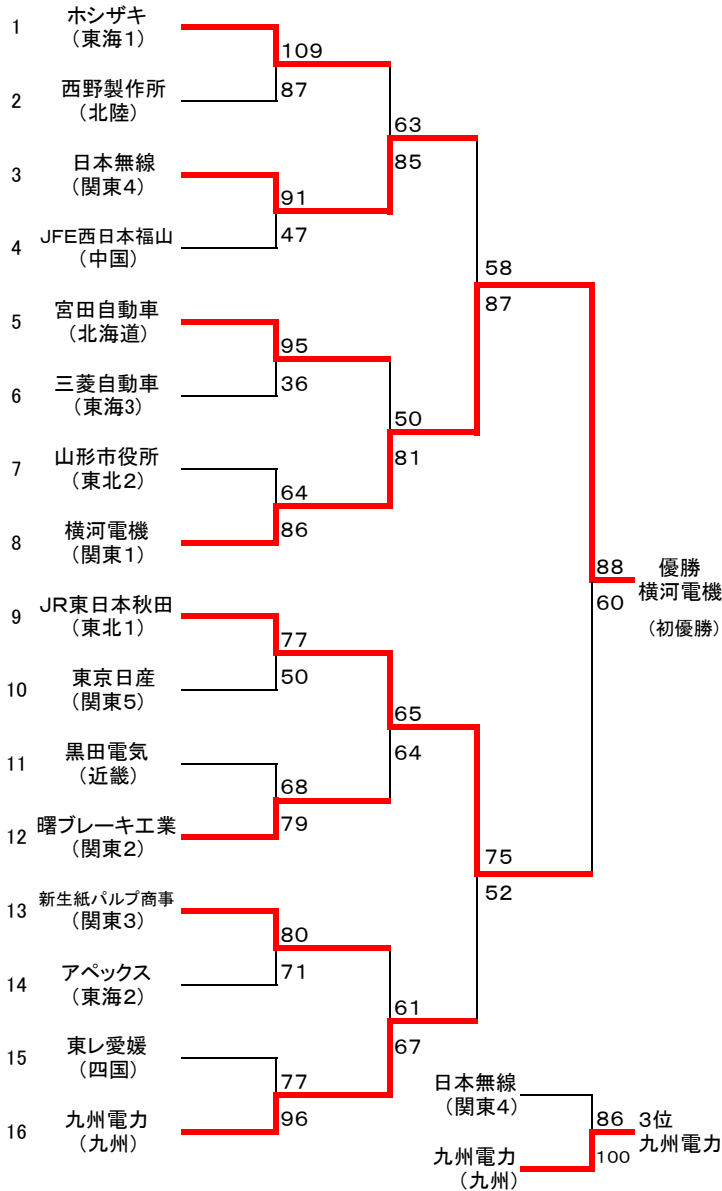

■ 決勝

■ 3位決定戦

大会名	平成19年度全日本実業団バスケットボール競技大会		
開催日	平成19年9月17日(祝・月)	開催期間	H19.09.15~09.17
開催地	船橋市総合体育館(船橋アリーナ・船橋市)	女子	最終日

■ 順位

優勝 秋田銀行(東北1) 3年連続3回目
準優勝 鶴屋百貨店(九州)
3位 山形銀行(東北2)

■ 個人賞

最優秀選手賞 大^オ畠^ハタ^タユ^ユリ (秋田銀行No7) 2年振り2回目
敢闘賞 モ^モリ^リタ^タカ^カヨ^ヨ代 (鶴屋百貨店No10) 初
新人賞 カ^カン^ンノ^ノケ^ケイ^イコ^コ子 (山形銀行No4)

■ 決勝

■ 3位決定戦

平成19年度 全日本実業団バスケットボール競技大会組合せ

期日:平成19年9月15日(土)~17日(祝・月)

場所:船橋市総合体育館

男子

15日(土)

16日(日)

17日(祝・月)

交流戦4試合 (K1~K4)

10:30~, A~Dコート

女子

15日(土)

16日(日)

17日(祝・月)

大会名	平成19年度全日本実業団バスケットボール競技大会			1日目
開催日	平成19年9月15日(土)	開催期間	H19.09.15~09.17	
開催地	船橋市総合体育館 (船橋アリーナ・船橋市)	男子	1回戦	