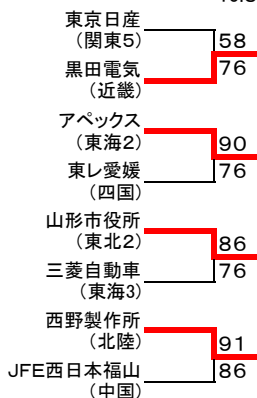

■ 決勝

■ 3位決定戦

平成19年度 全日本実業団バスケットボール競技大会組合せ

期日:平成19年9月15日(土)~17日(祝・月)

場所:船橋市総合体育館

男子

15日(土)

16日(日)

17日(祝・月)

交流戦4試合 (K1~K4)

10:30~, A~Dコート

女子

15日(土)

16日(日)

17日(祝・月)

大会名	平成19年度全日本実業団バスケットボール競技大会			1日目
開催日	平成19年9月15日(土)	開催期間	H19.09.15~09.17	
開催地	船橋市総合体育館 (船橋アリーナ・船橋市)	男子	1回戦	