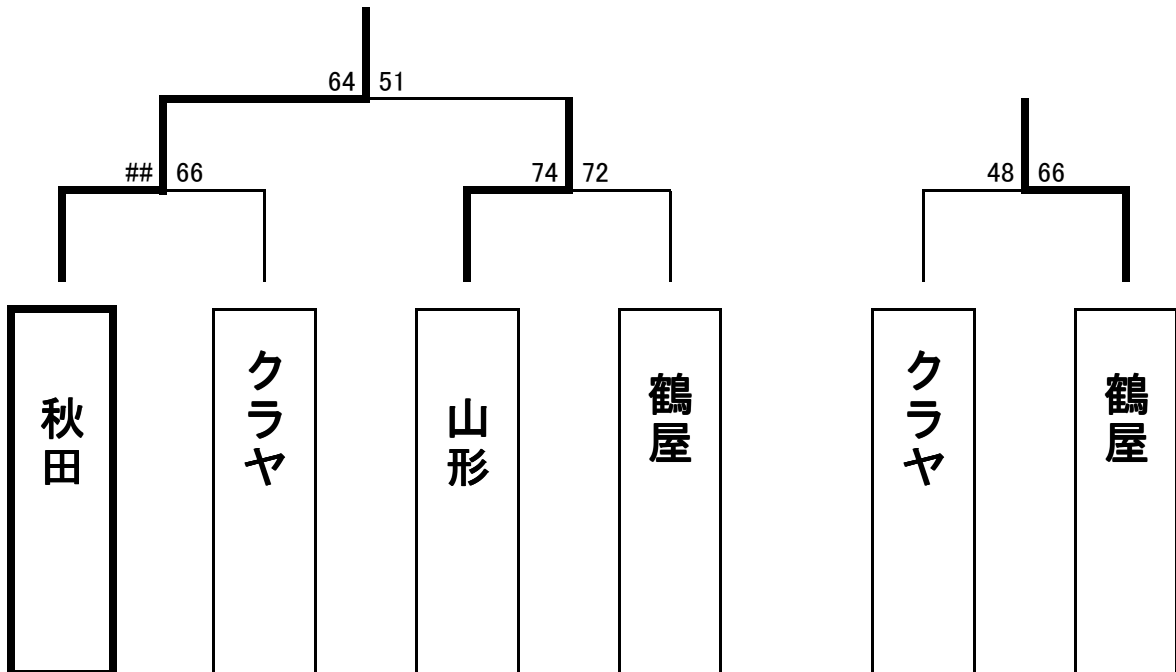

大会名	平成18年度全日本実業団バスケットボール競技大会		
開催日	平成18年9月18日(祝・月)	開催期間	H18.09.16~09.18
開催地	船橋市総合体育館(船橋アリーナ・船橋市)	女子	最終日

■ 順位

優勝 秋田銀行(東北1)2年連続2回目
準優勝 山形銀行(東北2)
3位 鶴屋百貨店(九州)

■ 個人賞

最優秀選手賞 大^{オオハタ} 嶋 ゆり(秋田銀行 No7)
敢闘賞 小^{コイズミ} 泉 里^{リサ} 紗(山形銀行 No7)
新人賞 石^{イシオカ} 岡 美^{ミカ} 香(秋田銀行 No13)

■ 決勝

■ 3位決定戦