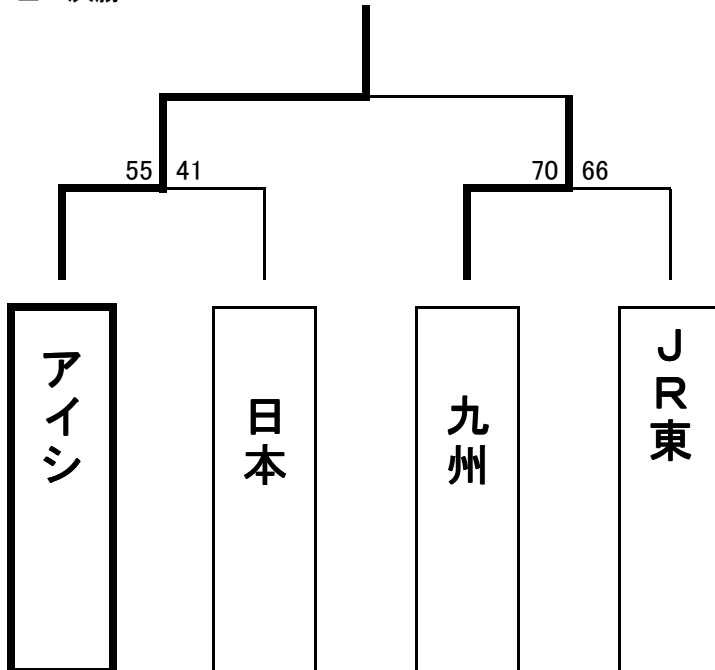

大会名	平成18年度全日本実業団バスケットボール競技大会		
開催日	平成18年9月18日(祝・月)	開催期間	H18.09.16~09.18
開催地	船橋市総合体育館 (船橋アリーナ・船橋市)	男子	最終日

■ 順位

優勝 アイシンAW (東海1) (初優勝)
準優勝 九州電力 (九州)
3位 JR東日本秋田 (東北1)

■ 個人賞

最優秀選手賞 オチアイ 落合 キョウヘイ 恭平 (アイシンAW No15)
敢闘賞 ナカガワ 中川 ナオユキ 直之 (九州電力 No5)
新人賞 フジムラ 藤村 シンゴ 慎吾 (アイシンAW No11)

■ 決勝

■ 3位決定戦

大会名	平成18年度全日本実業団バスケットボール競技大会		
開催日	平成18年9月18日(祝・月)	開催期間	H18.09.16~09.18
開催地	船橋市総合体育館(船橋アリーナ・船橋市)	女子	最終日

■ 順位

優勝 秋田銀行(東北1)2年連続2回目
準優勝 山形銀行(東北2)
3位 鶴屋百貨店(九州)

■ 個人賞

最優秀選手賞 大^{オオハタ} 嶋 ゆり(秋田銀行 No7)
敢闘賞 小^{コイズミ} 泉 里^{リサ} 紗(山形銀行 No7)
新人賞 石^{イシオカ} 岡 美^{ミカ} 香(秋田銀行 No13)