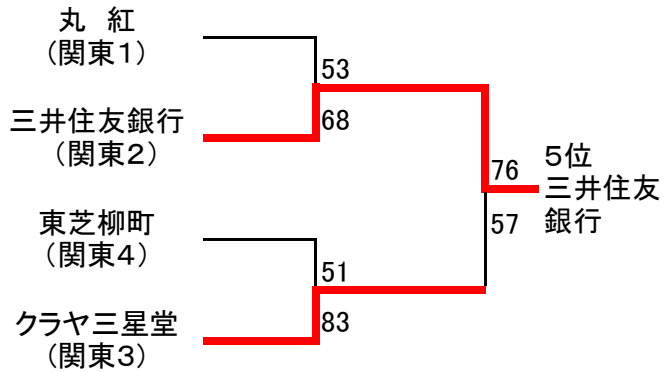

平成17年度全日本実業団バスケットボール競技大会

《平成17年9月17日～19日 船橋市総合体育館》

男子

17日(土)

18日(日)

19日(祝・月)

交流戦4試合 (K1～K4)

10:20～、A～Dコート

平成17年度全日本実業団バスケットボール競技大会

《平成17年9月17日～19日 船橋市総合体育館》

女子

17日(土) 18日(日) 19日(祝・月)

大会名	平成17年度全日本実業団バスケットボール競技大会			1日目
開催日	平成17年9月17日(土)	開催期間	H17.09.17~09.19	
開催地	船橋市総合体育館 (船橋アリーナ・船橋市)	男子	1回戦	

#: M=男子、F=女子、K=交流戦

■ 男子1回戦