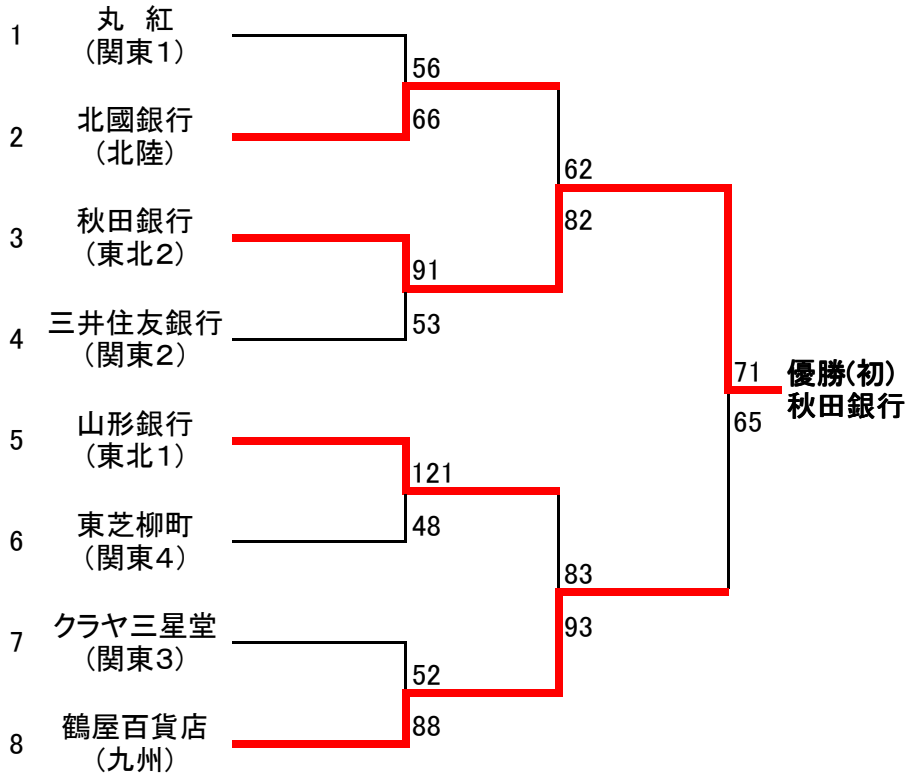

平成17年度全日本実業団バスケットボール競技大会

《平成17年9月17日～19日 船橋市総合体育館》

男子

17日(土)

18日(日)

19日(祝・月)

交流戦4試合 (K1～K4)

10:20～、A～Dコート

平成17年度全日本実業団バスケットボール競技大会

《平成17年9月17日～19日 船橋市総合体育館》

女子

17日(土) 18日(日) 19日(祝・月)

大会名	平成17年度全日本実業団バスケットボール競技大会			1日目
開催日	平成17年9月17日(土)	開催期間	H17.09.17~09.19	
開催地	船橋市総合体育館 (船橋アリーナ・船橋市)	男子	1回戦	

#: M=男子、F=女子、K=交流戦

■ 男子1回戦