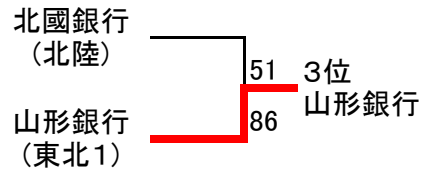

平成17年度全日本実業団バスケットボール競技大会

《平成17年9月17日～19日 船橋市総合体育館》

男子

17日(土)

18日(日)

19日(祝・月)

交流戦4試合 (K1～K4)

10:20～、A～Dコート

平成17年度全日本実業団バスケットボール競技大会

《平成17年9月17日～19日 船橋市総合体育館》

女子

17日(土) 18日(日) 19日(祝・月)

大会名	平成17年度全日本実業団バスケットボール競技大会			1日目
開催日	平成17年9月17日(土)	開催期間	H17.09.17~09.19	
開催地	船橋市総合体育館 (船橋アリーナ・船橋市)	男子	1回戦	

#: M=男子、F=女子、K=交流戦

■ 男子1回戦