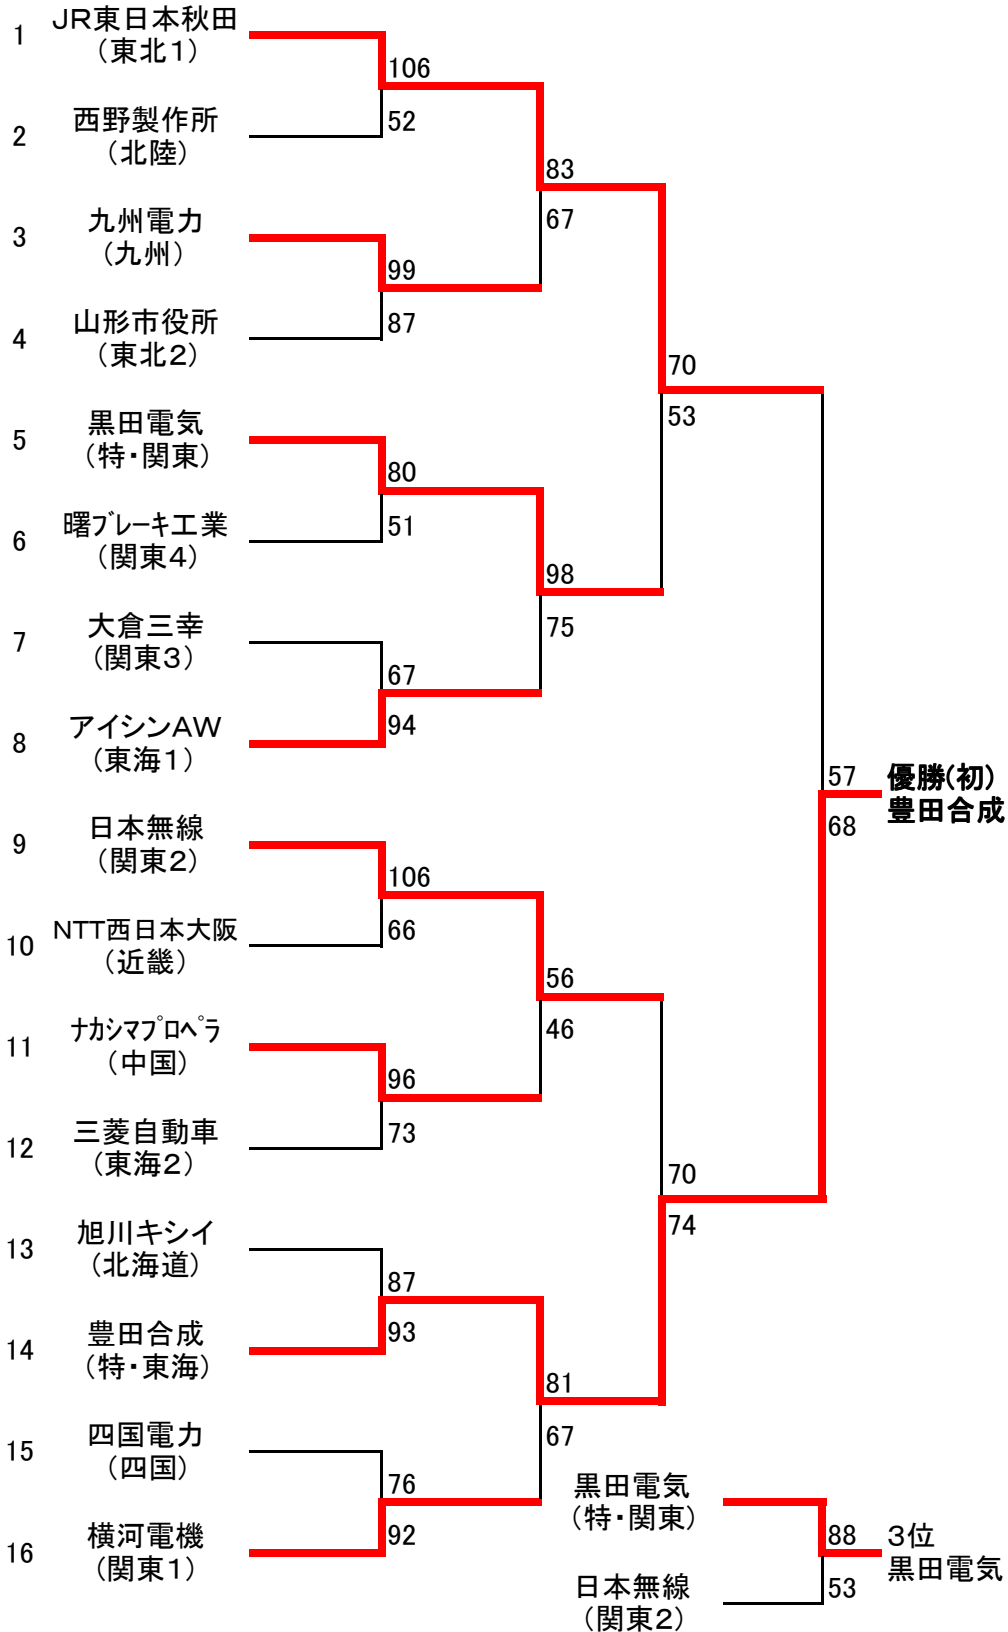

平成17年度全日本実業団バスケットボール競技大会

《平成17年9月17日～19日 船橋市総合体育館》

男子

17日(土)

18日(日)

19日(祝・月)

交流戦4試合 (K1～K4)

10:20～、A～Dコート

平成17年度全日本実業団バスケットボール競技大会

《平成17年9月17日～19日 船橋市総合体育館》

女子

17日(土) 18日(日) 19日(祝・月)

大会名	平成17年度全日本実業団バスケットボール競技大会			1日目
開催日	平成17年9月17日(土)	開催期間	H17.09.17~09.19	
開催地	船橋市総合体育館 (船橋アリーナ・船橋市)	男子	1回戦	

#: M=男子、F=女子、K=交流戦

■ 男子1回戦