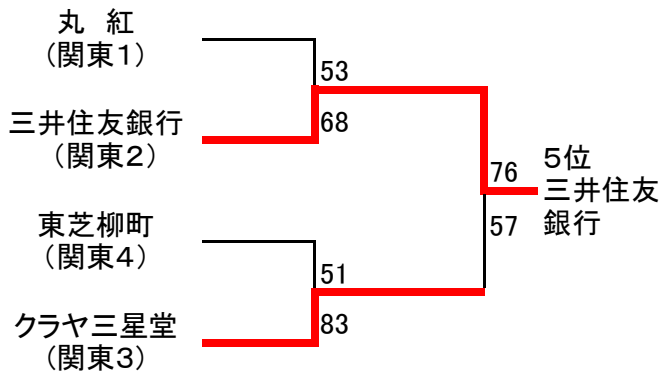

平成17年度全日本実業団バスケットボール競技大会

《平成17年9月17日～19日 船橋市総合体育館》

男子

17日(土)

18日(日)

19日(祝・月)

交流戦4試合 (K1～K4)

10:20～、A～Dコート

平成17年度全日本実業団バスケットボール競技大会

《平成17年9月17日～19日 船橋市総合体育館》

女子

17日(土) 18日(日) 19日(祝・月)

大会名	平成17年度全日本実業団バスケットボール競技大会			1日目
開催日	平成17年9月17日(土)	開催期間	H17.09.17~09.19	
開催地	船橋市総合体育館 (船橋アリーナ・船橋市)	男子	1回戦	

#: M=男子、F=女子、K=交流戦

■ 男子1回戦