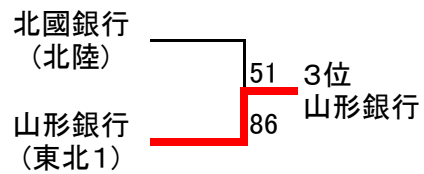

平成17年度全日本実業団バスケットボール競技大会

《平成17年9月17日～19日 船橋市総合体育館》

男子

17日(土)

18日(日)

19日(祝・月)

交流戦4試合 (K1～K4)

10:20～、A～Dコート

平成17年度全日本実業団バスケットボール競技大会

《平成17年9月17日～19日 船橋市総合体育館》

女子

17日(土) 18日(日) 19日(祝・月)

大会名	平成17年度全日本実業団バスケットボール競技大会			1日目
開催日	平成17年9月17日(土)	開催期間	H17.09.17~09.19	
開催地	船橋市総合体育館 (船橋アリーナ・船橋市)	男子	1回戦	

#: M=男子、F=女子、K=交流戦

■ 男子1回戦