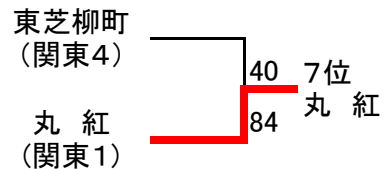

平成17年度全日本実業団バスケットボール競技大会

《平成17年9月17日～19日 船橋市総合体育館》

女子

17日(土)   18日(日)   19日(祝・月)