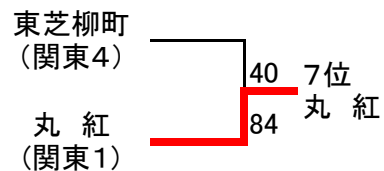

平成17年度全日本実業団バスケットボール競技大会

《平成17年9月17日～19日 船橋市総合体育館》

男子

17日(土)

18日(日)

19日(祝・月)

交流戦4試合 (K1～K4)

10:20～、A～Dコート

平成17年度全日本実業団バスケットボール競技大会

《平成17年9月17日～19日 船橋市総合体育館》

女子

17日(土) 18日(日) 19日(祝・月)

大会名	平成17年度全日本実業団バスケットボール競技大会			1日目
開催日	平成17年9月17日(土)	開催期間	H17.09.17~09.19	
開催地	船橋市総合体育館 (船橋アリーナ・船橋市)	男子	1回戦	

#: M=男子、F=女子、K=交流戦

■ 男子1回戦