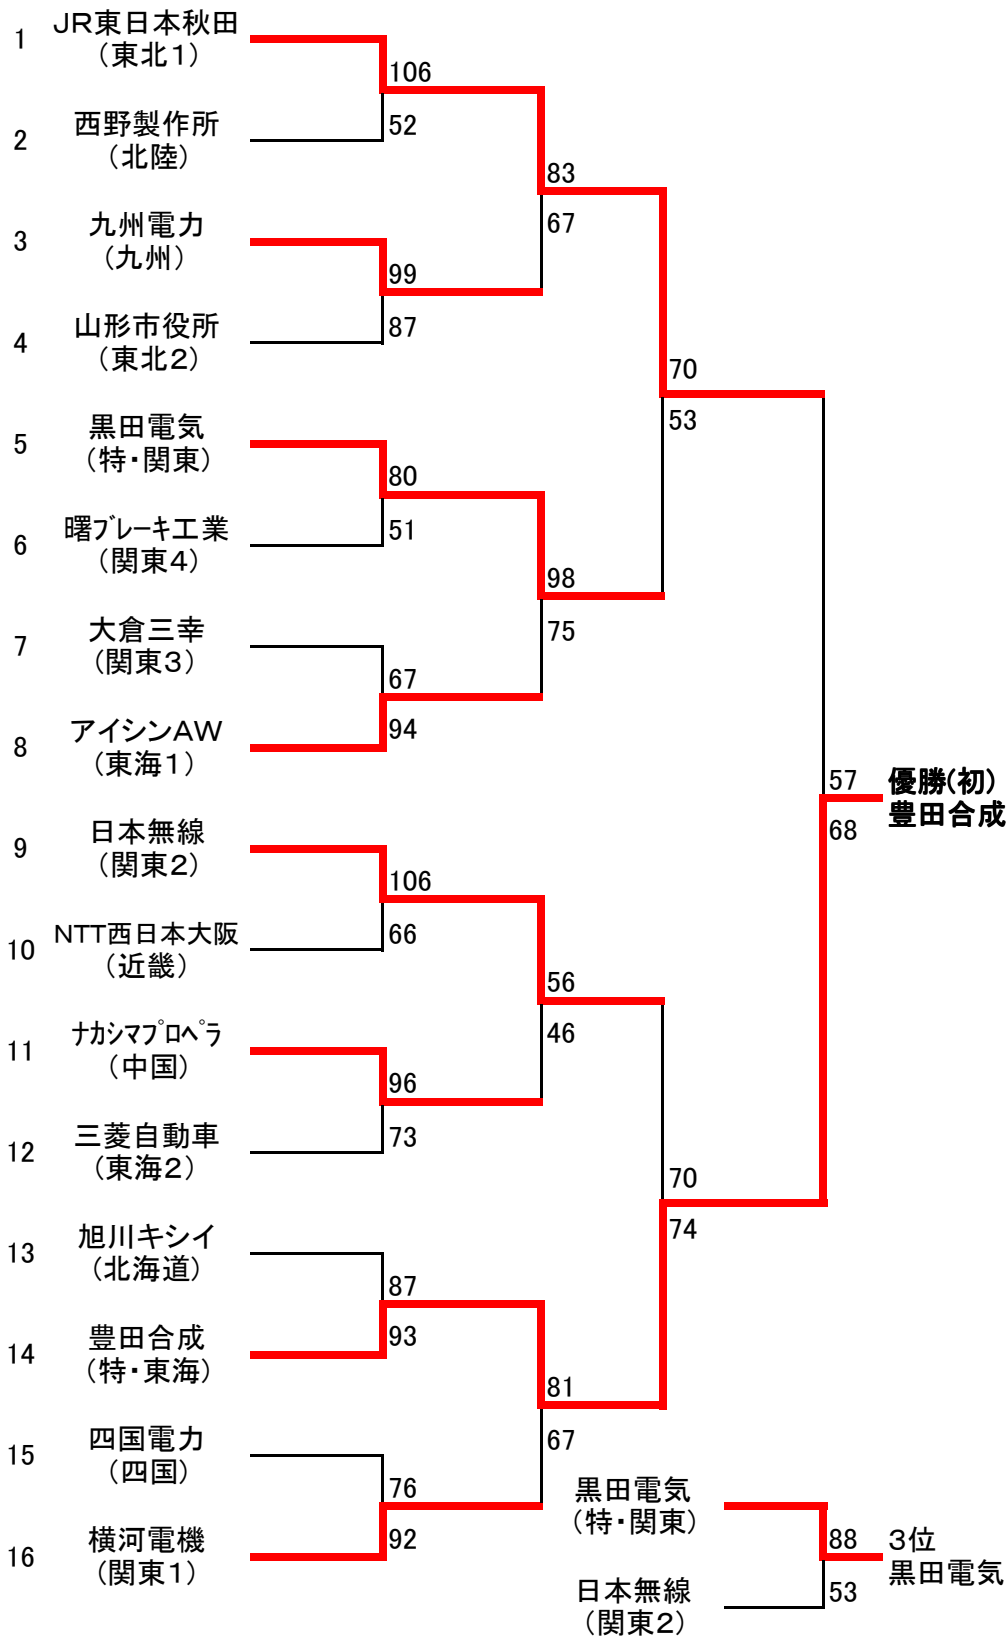

平成17年度全日本実業団バスケットボール競技大会

《平成17年9月17日～19日 船橋市総合体育館》

男子

17日(土)

18日(日)

19日(祝・月)

交流戦4試合 (K1～K4)

10:20～、A～Dコート

平成17年度全日本実業団バスケットボール競技大会

《平成17年9月17日～19日 船橋市総合体育館》

女子

17日(土) 18日(日) 19日(祝・月)

大会名	平成17年度全日本実業団バスケットボール競技大会			1日目
開催日	平成17年9月17日(土)	開催期間	H17.09.17~09.19	
開催地	船橋市総合体育館 (船橋アリーナ・船橋市)	男子	1回戦	

#: M=男子、F=女子、K=交流戦

■ 男子1回戦