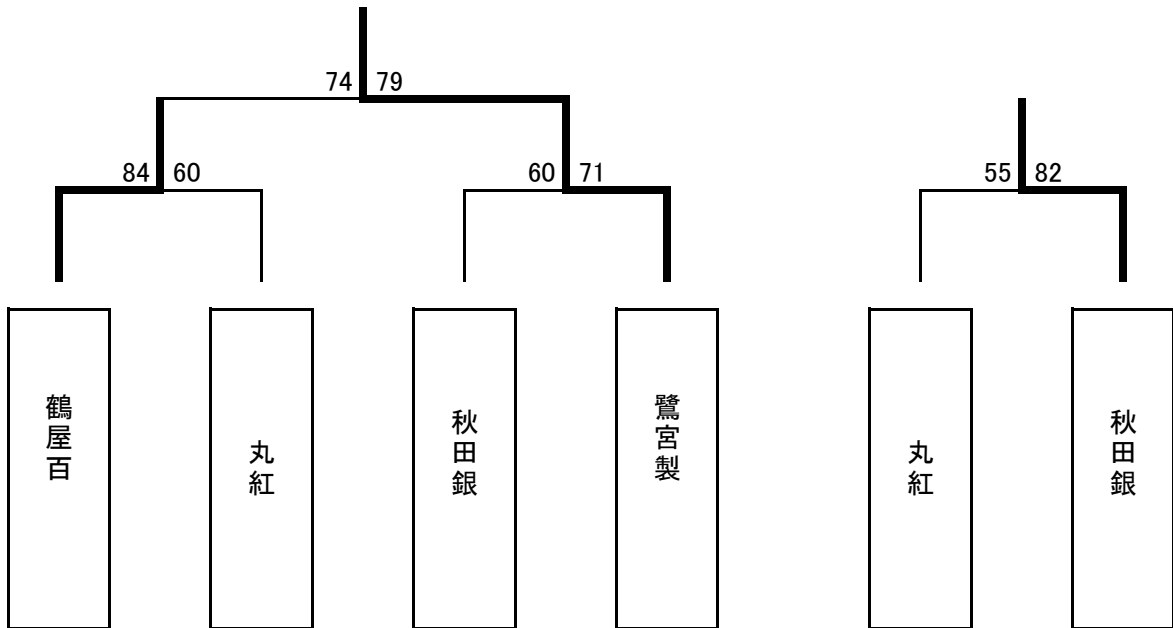

大会名	平成16年度全日本実業団バスケットボール競技大会		
開催日	平成16年9月20日(祝・月)	開催期間	H16.09.18~09.20
開催地	船橋市総合体育館 (船橋アリーナ・船橋市)	女子	最終結果

■ 順位

優勝   鷺宮製作所   (関 東 1)   3年ぶり2回目
準優勝   鶴屋百貨店   (九 州)
3 位   秋田銀行   (東 北 1)

■ 個人賞

最優秀選手賞   ^{オカタ アキコ}生形亜紀子   (鷺宮製作所 No.4)
敢闘賞   ^{ホウクチ アスサ}寶口 梓   (鶴屋百貨店 No.6)
新人賞   ^{ミヤザキ マイコ}宮崎麻衣子   (丸 紅 No.14)

■ 決勝

■ 3位決定戦