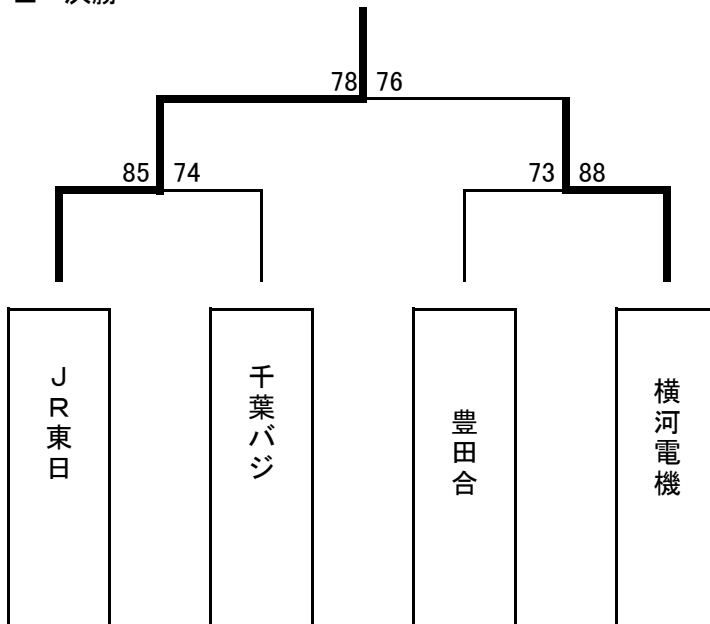

大会名	平成16年度全日本実業団バスケットボール競技大会		
開催日	平成16年9月20日(祝・月)	開催期間	H16.09.18~09.20
開催地	船橋市総合体育館 (船橋アリーナ・船橋市)	男子	最終結果

■ 順位

優勝   JR東日本秋田   (東北1)   2年連続2回目
準優勝   横河電機本社   (関東1)
3位   千葉バジャーズ   (特・関東)

■ 個人賞

最優秀選手賞   ^{サトウ テツロウ} 佐藤 哲朗   (JR東日本秋田 No.13)
敢闘賞   ^{タガヤ オサム} 田ヶ谷 治   (横河電機本社 No.20)
新人賞   ^{タガヤ オサム} 田ヶ谷 治   (横河電機本社 No.20)

■ 決勝