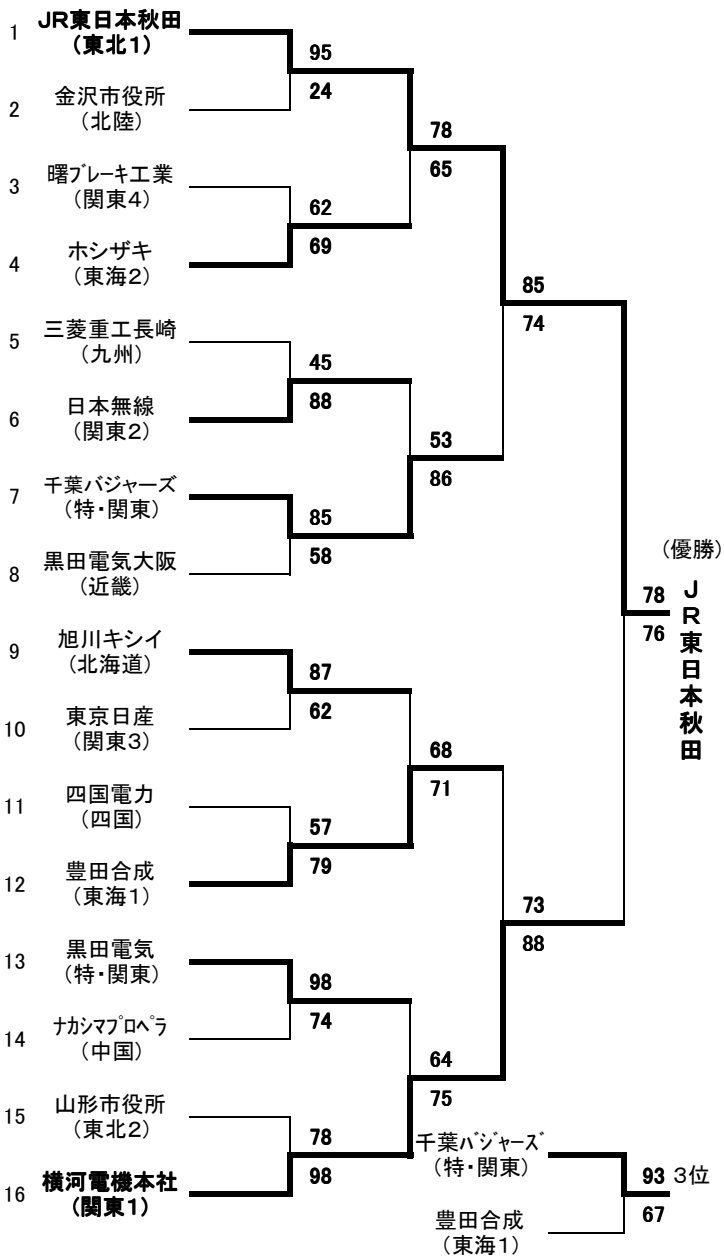

平成16年度全日本実業団バスケットボール競技大会組合せ

期日:平成16年9月18日(土)~20日(祝・月)
場所:船橋市総合体育館

男子

女子

18日(土) 19日(日) 20日(祝・月)

18日(土) 19日(日) 20日(祝・月)

交流戦4試合 (K1~K4)

10:20~、A~Dコート