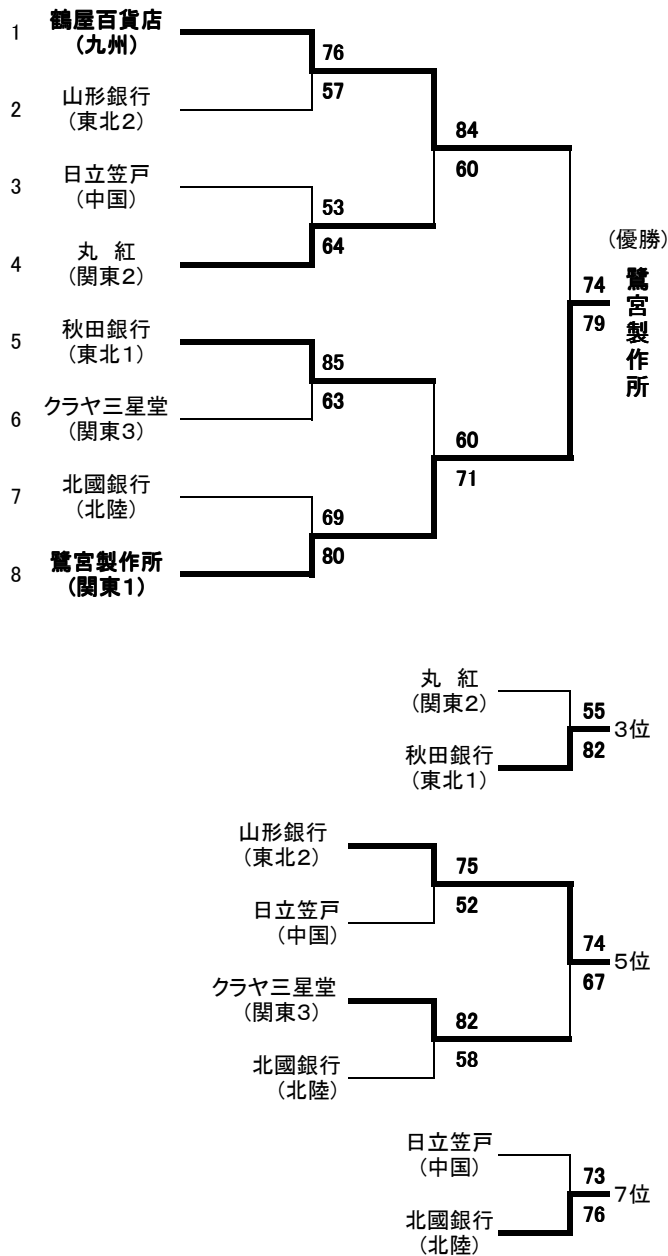

平成16年度全日本実業団バスケットボール競技大会組合せ

期日:平成16年9月18日(土)~20日(祝・月)
場所:船橋市総合体育館

男子

女子

18日(土) 19日(日) 20日(祝・月)

18日(土) 19日(日) 20日(祝・月)

交流戦4試合 (K1~K4)

10:20~、A~Dコート